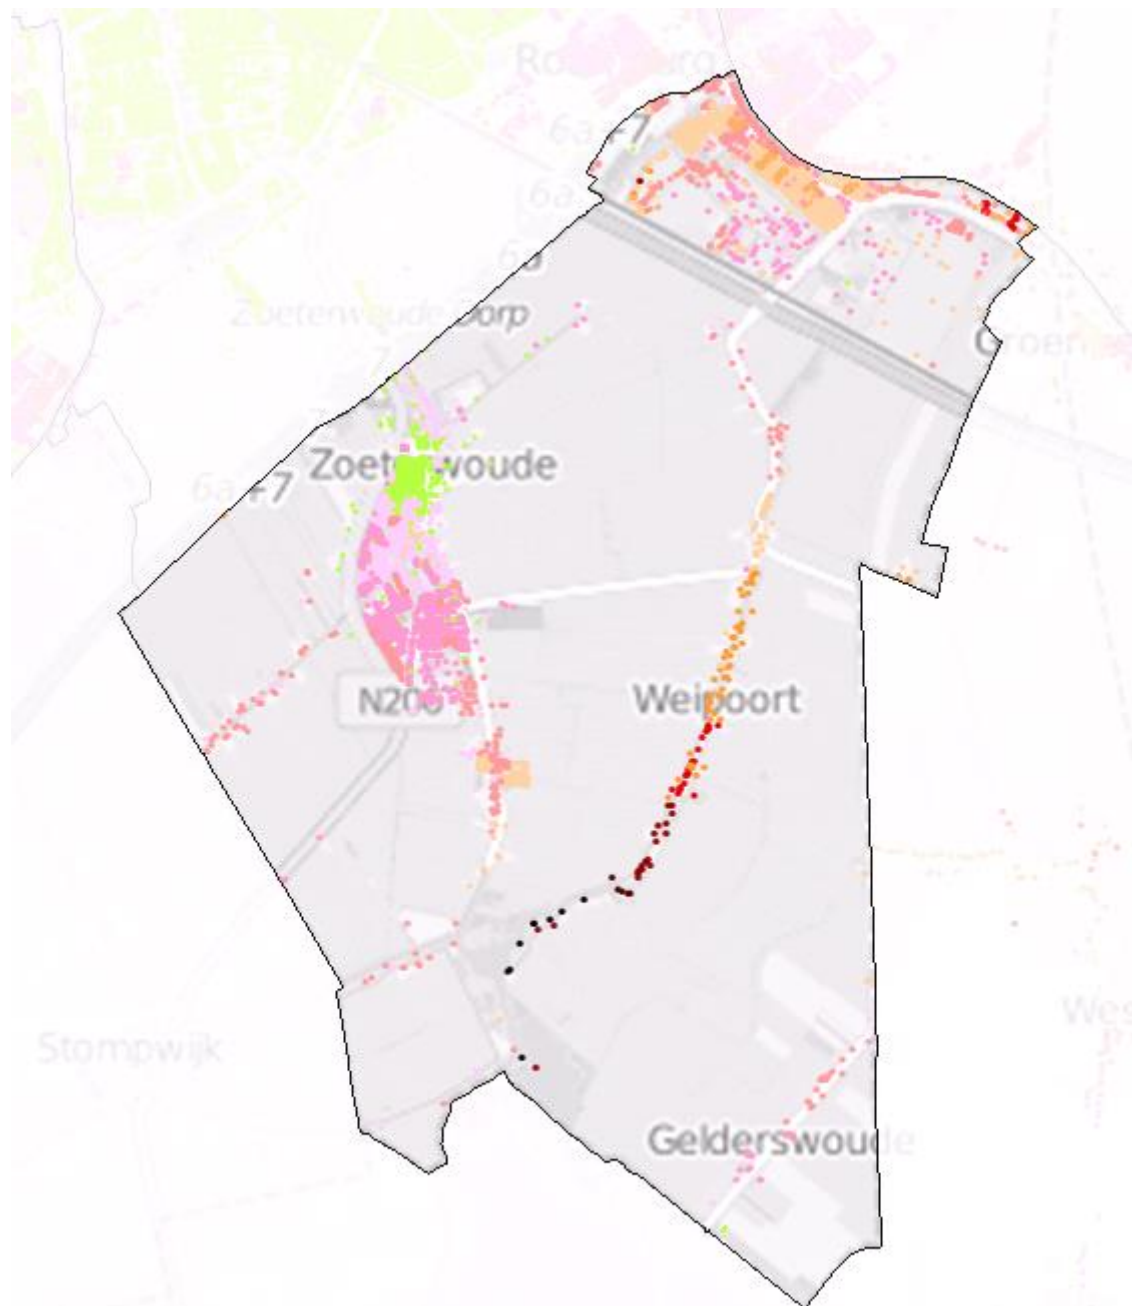

Zoeterwoude

Dekkingsplan 2016-2019

Aantal objecten	Tijdnorm				Totaal
	5 minuten	6 minuten	8 minuten	10 minuten	
	57	151	3.472	642	4.322

Zoeterwoude

Dekkingsplan
2016-2019

BAG objecten met tijdnorm

- 5 min obj.
- 6 min obj.
- 8 min obj.
- 10 min obj.

Zoeterwoude

Dekkingsplan
2016-2019

Actieradius Opkomsttijd

- <= 5 min
- <= 6 min
- <= 8 min
- <= 10 min
- <= 18 min
- >18 min

Zoeterwoude

Dekkingsplan
2016-2019

Zoeterwoude

Dekkingsplan
2016-2019

Markante objecten

- Buiten tijdnorm
- Binnen tijdnorm