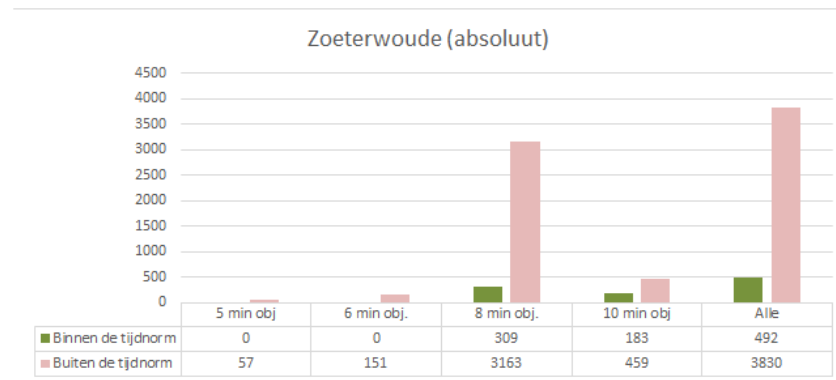

Zoeterwoude

Dekkingsplan 2016-2019

Aantal objecten	Tijdnorm				Totaal
	5 minuten	6 minuten	8 minuten	10 minuten	
	57	151	3.472	642	4.322

Zoeterwoude

Dekkingsplan
2016-2019

BAG objecten met tijdnorm

- 5 min obj.
- 6 min obj.
- 8 min obj.
- 10 min obj.

Zoeterwoude

Dekkingsplan
2016-2019

Actieradius Opkomsttijd

- <= 5 min
- <= 6 min
- <= 8 min
- <= 10 min
- <= 18 min
- >18 min

Zoeterwoude

Dekkingsplan
2016-2019

Zoeterwoude

Dekkingsplan
2016-2019