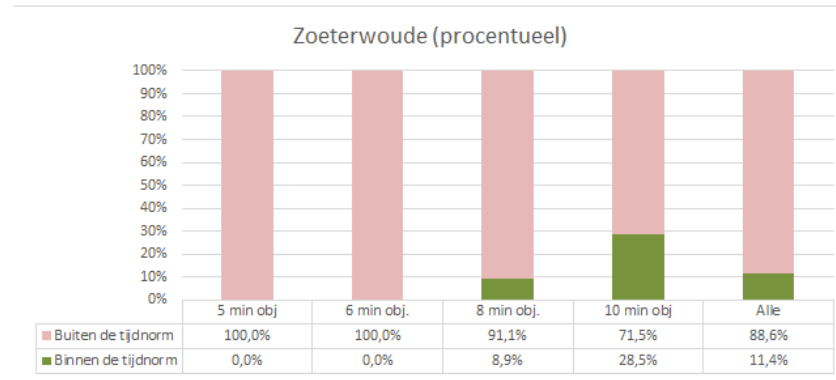

Zoeterwoude

Dekkingsplan 2016-2019

Aantal objecten	Tijdnorm				Totaal
	5 minuten	6 minuten	8 minuten	10 minuten	
	57	151	3.472	642	4.322

Zoeterwoude

Dekkingsplan
2016-2019

BAG objecten met tijdnorm

- 5 min obj.
- 6 min obj.
- 8 min obj.
- 10 min obj.

Zoeterwoude

Dekkingsplan
2016-2019

Actieradius Opkomsttijd

- <= 5 min
- <= 6 min
- <= 8 min
- <= 10 min
- <= 18 min
- >18 min

Zoeterwoude

Dekkingsplan
2016-2019

Zoeterwoude

Dekkingsplan
2016-2019