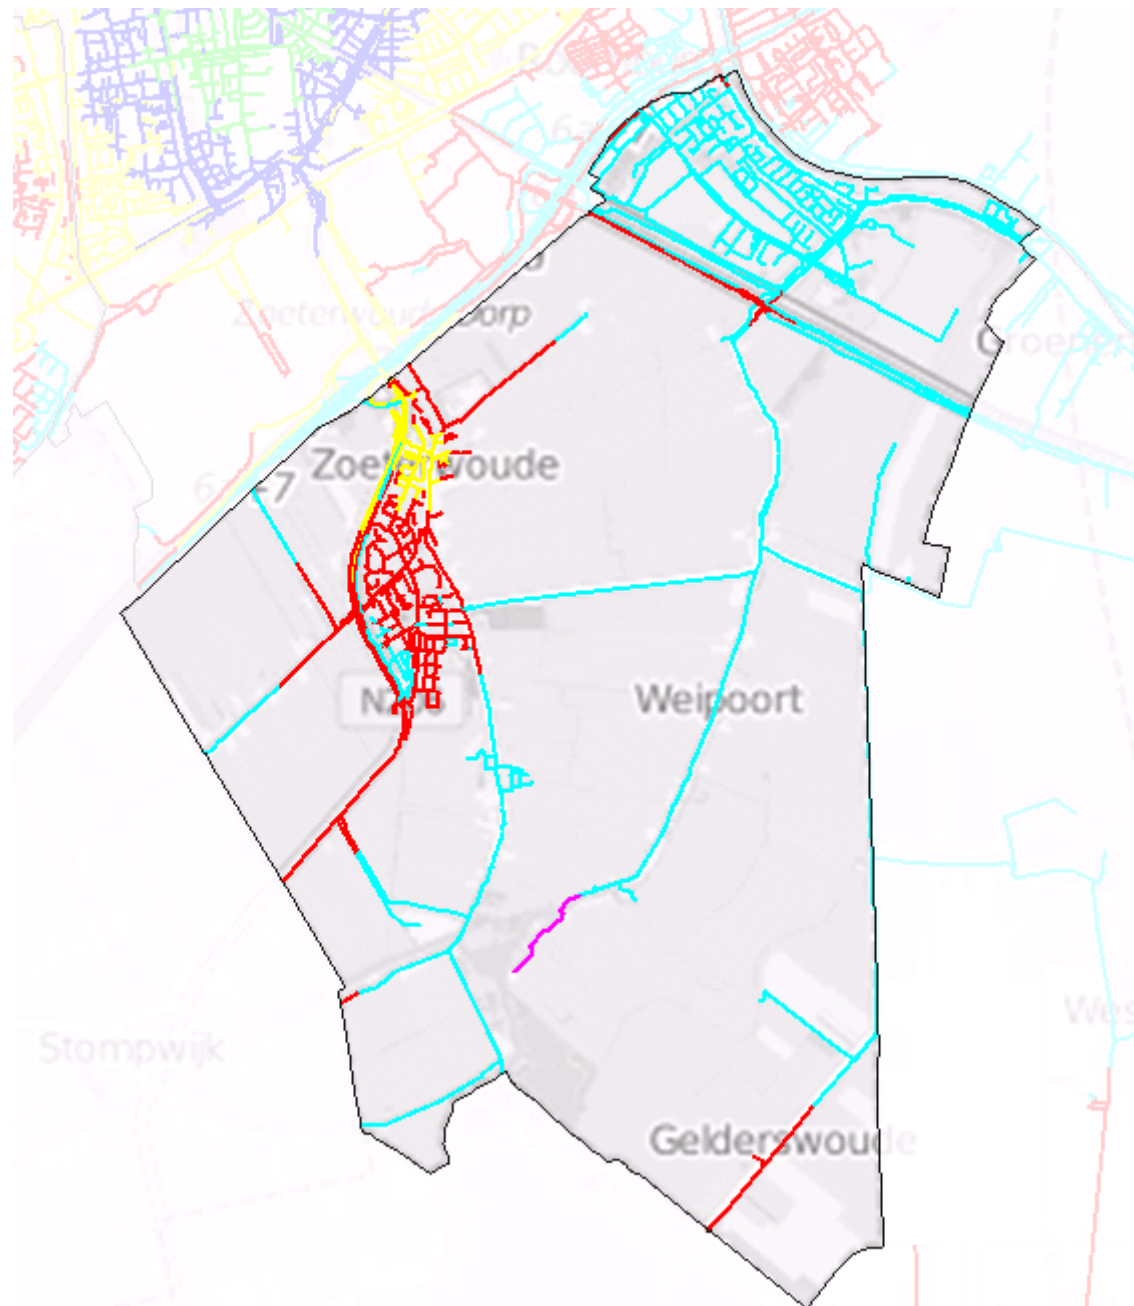

Zoeterwoude

Dekkingsplan 2016-2019

Aantal objecten	Tijdnorm				Totaal
	5 minuten	6 minuten	8 minuten	10 minuten	
	57	151	3.472	642	4.322

Zoeterwoude

Dekkingsplan
2016-2019

BAG objecten met tijdnorm

- 5 min obj.
- 6 min obj.
- 8 min obj.
- 10 min obj.

Zoeterwoude

Dekkingsplan
2016-2019

Actieradius Opkomsttijd

- <= 5 min
- <= 6 min
- <= 8 min
- <= 10 min
- <= 18 min
- >18 min

Zoeterwoude

Dekkingsplan
2016-2019

Zoeterwoude

Dekkingsplan
2016-2019

Markante objecten

- Buiten tijdnorm
- Binnen tijdnorm