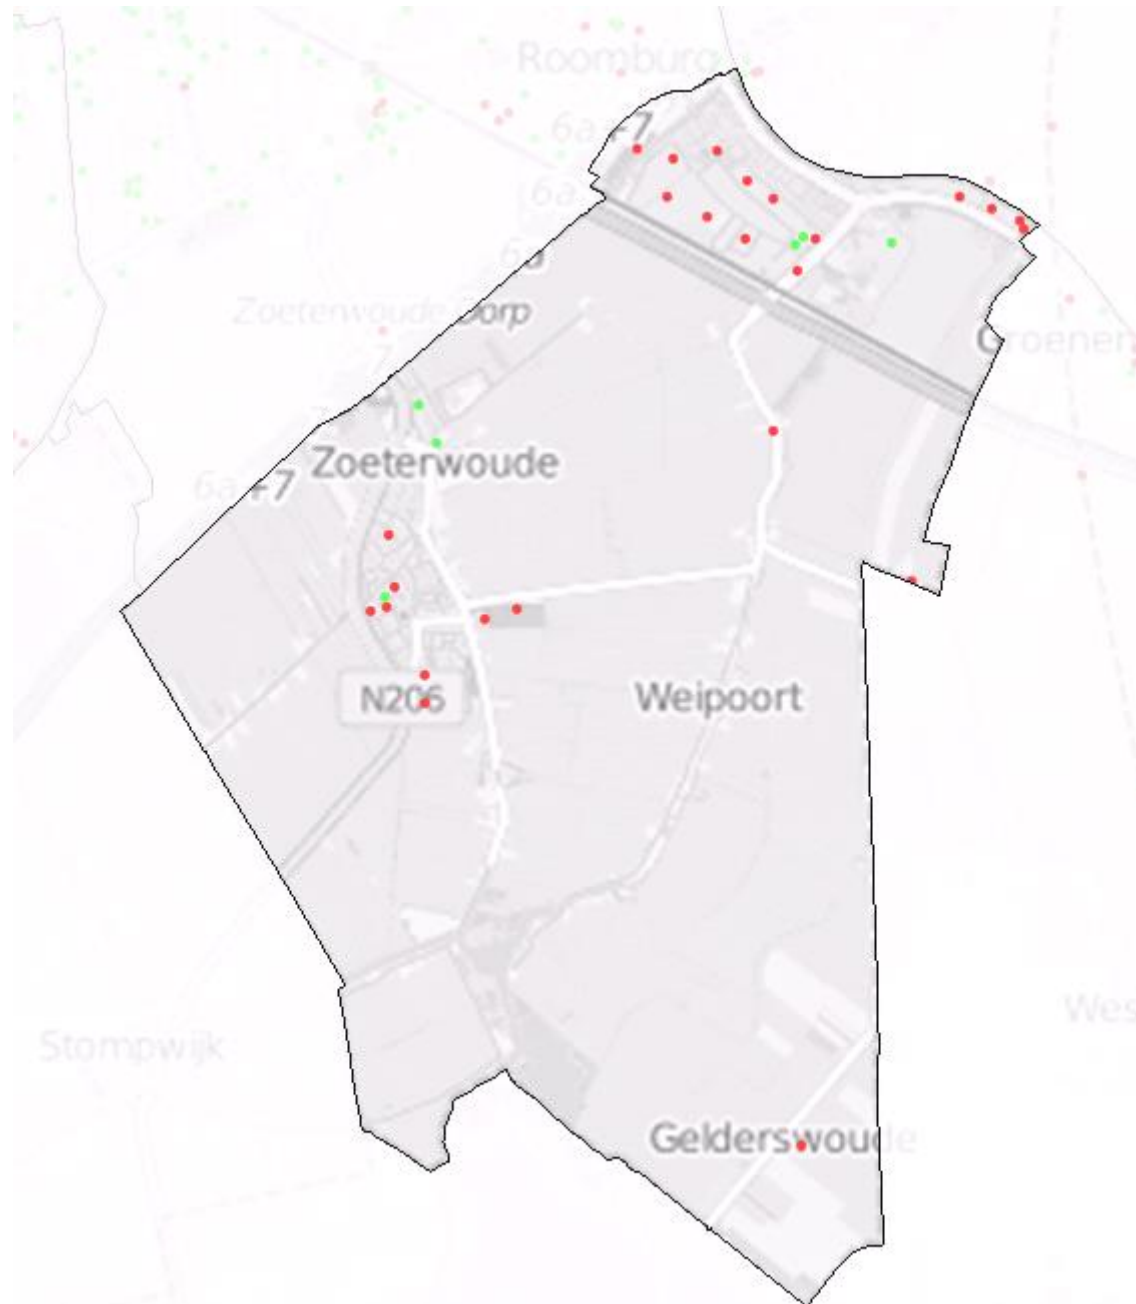

Zoeterwoude

Dekkingsplan 2016-2019

Aantal objecten	Tijdnorm				Totaal
	5 minuten	6 minuten	8 minuten	10 minuten	
	57	151	3.472	642	4.322

Zoeterwoude

Dekkingsplan
2016-2019

BAG objecten met tijdnorm

- 5 min obj.
- 6 min obj.
- 8 min obj.
- 10 min obj.

Zoeterwoude

Dekkingsplan
2016-2019

Actieradius Opkomsttijd

- <= 5 min
- <= 6 min
- <= 8 min
- <= 10 min
- <= 18 min
- >18 min

Zoeterwoude

Dekkingsplan
2016-2019

Zoeterwoude

Dekkingsplan
2016-2019

Markante objecten

- Buiten tijdnorm
- Binnen tijdnorm