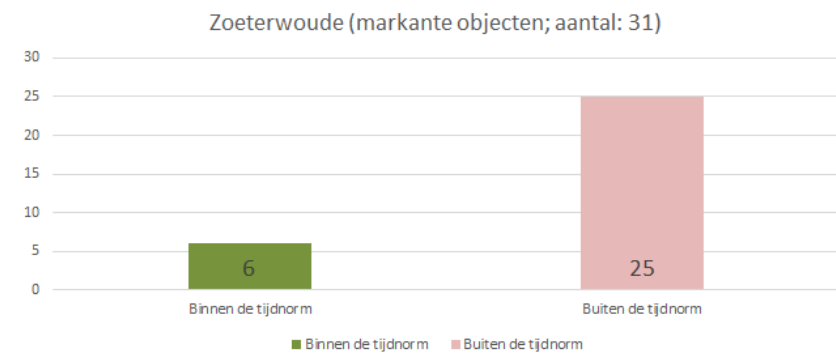

Zoeterwoude

Dekkingsplan 2016-2019

Aantal objecten	Tijdnorm				Totaal
	5 minuten	6 minuten	8 minuten	10 minuten	
	57	151	3.472	642	4.322

Zoeterwoude

Dekkingsplan
2016-2019

BAG objecten met tijdnorm

- 5 min obj.
- 6 min obj.
- 8 min obj.
- 10 min obj.

Zoeterwoude

Dekkingsplan
2016-2019

Actieradius Opkomsttijd

- <= 5 min
- <= 6 min
- <= 8 min
- <= 10 min
- <= 18 min
- >18 min

Zoeterwoude

Dekkingsplan
2016-2019

Zoeterwoude

Dekkingsplan
2016-2019