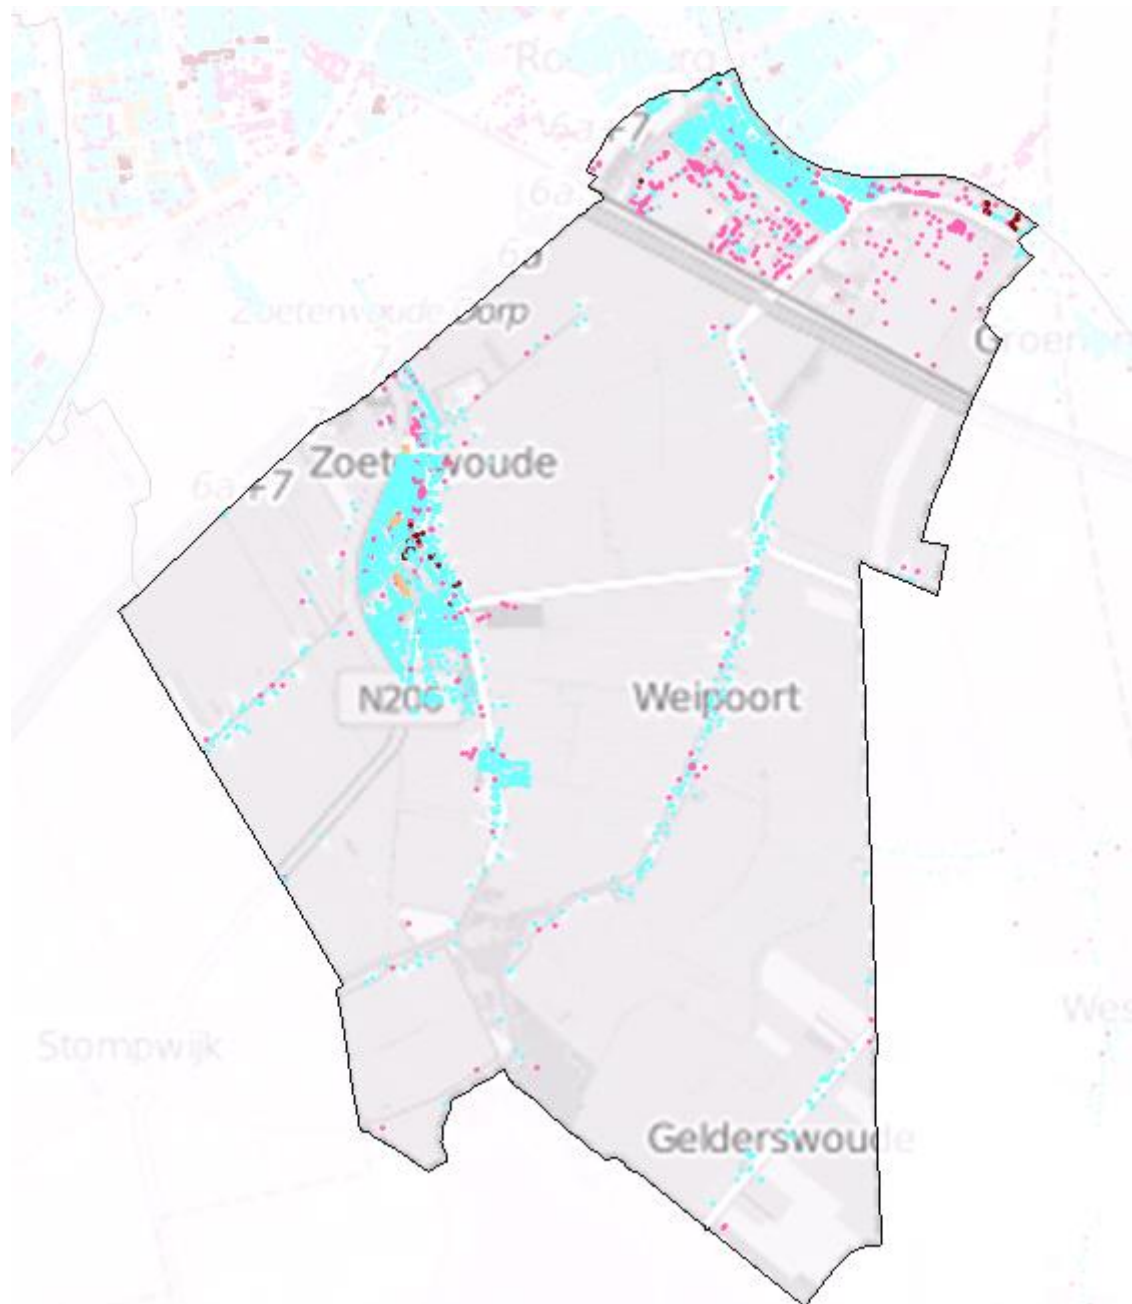

Zoeterwoude

Dekkingsplan 2016-2019

Aantal objecten	Tijdnorm				Totaal
	5 minuten	6 minuten	8 minuten	10 minuten	
	57	151	3.472	642	4.322

Zoeterwoude

Dekkingsplan
2016-2019

BAG objecten met tijdnorm

- 5 min obj.
- 6 min obj.
- 8 min obj.
- 10 min obj.

Zoeterwoude

Dekkingsplan
2016-2019

Actieradius Opkomsttijd

- <= 5 min
- <= 6 min
- <= 8 min
- <= 10 min
- <= 18 min
- >18 min

Zoeterwoude

Dekkingsplan
2016-2019

Zoeterwoude

Dekkingsplan
2016-2019

Markante objecten

- Buiten tijdnorm
- Binnen tijdnorm