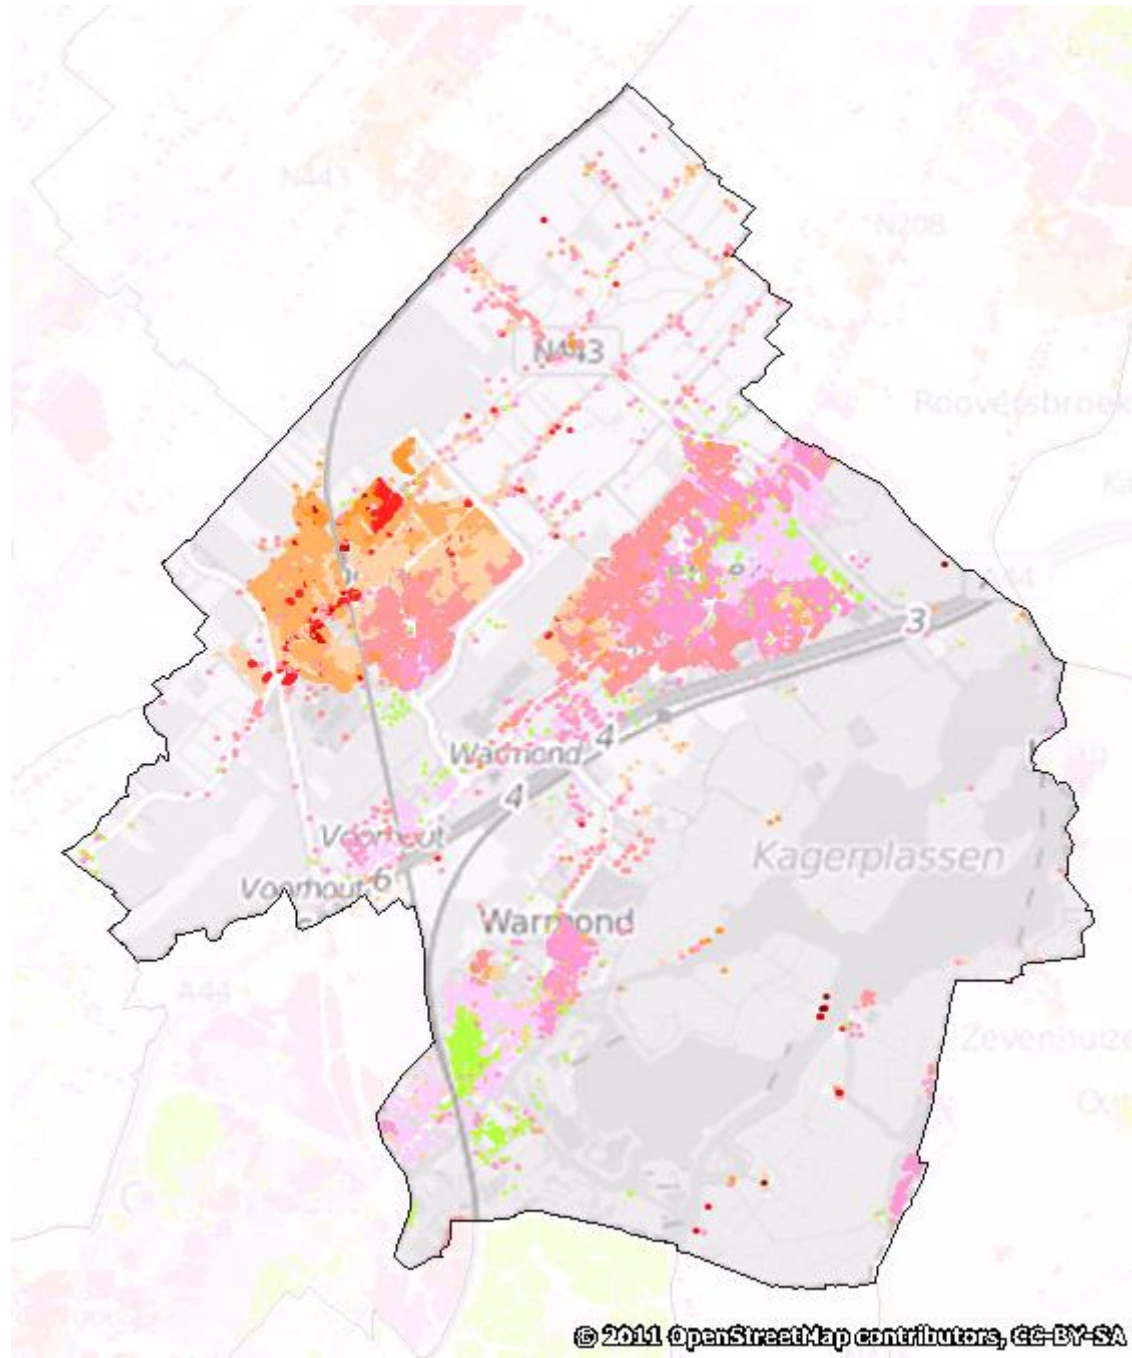

Teylingen

Dekkingsplan
2016-2019

Binnen norm
0-1
1-2
2-3
3-4
4-5
5-6
6-7
7-8
8-9
9-10
10-11

tijd in minuten