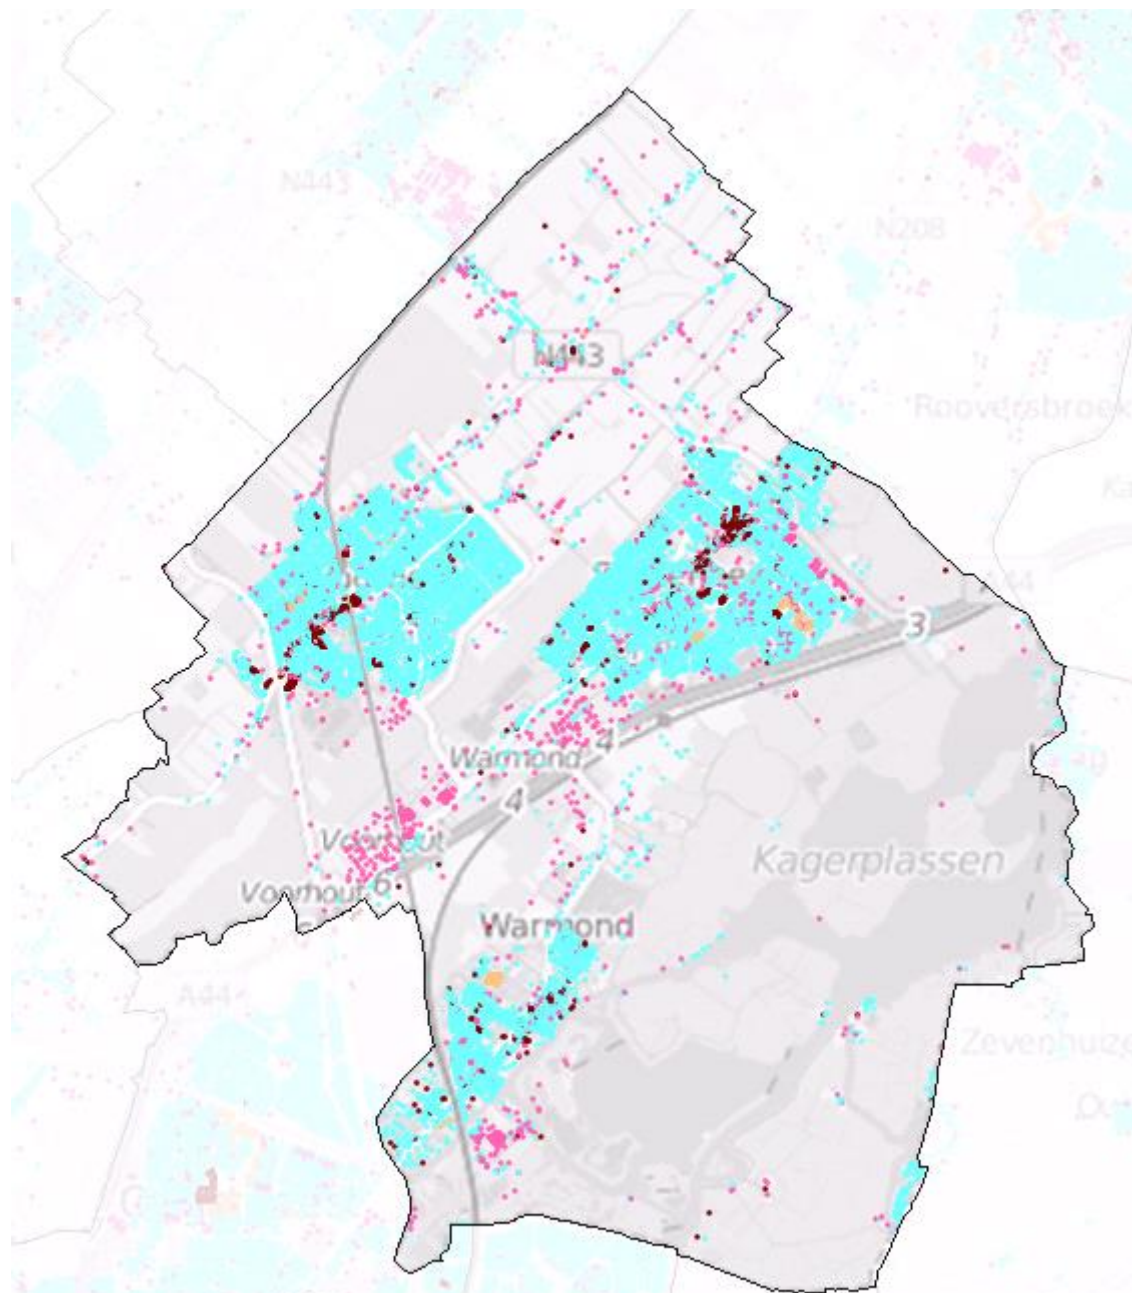

# Teylingen

## Dekkingsplan 2016-2019

Aantal objecten	Tijdnorm				Totaal
	5 minuten	6 minuten	8 minuten	10 minuten	
	1.266	456	14.045	1.672	17.439

Teylingen (procentueel)

Teylingen (absoluut)

Teylingen (markante objecten; aantal: 133)

### BAG objecten met tijdnorm

- 5 min obj.
- 6 min obj.
- 8 min obj.
- 10 min obj.

# Teylingen

Dekkingsplan  
2016-2019

Actieradius Opkomsttijd

- <= 5 min
- <= 6 min
- <= 8 min
- <= 10 min
- <= 18 min
- >18 min