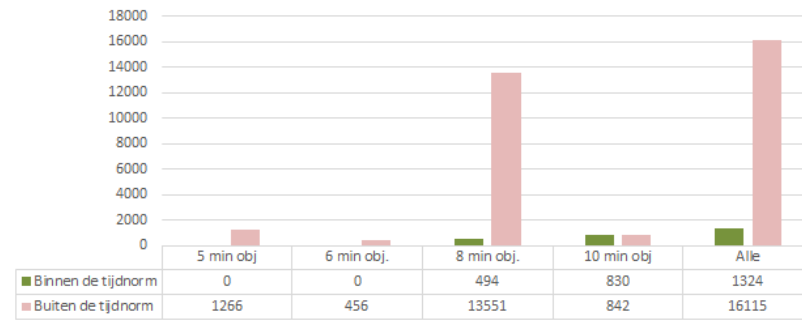

## Dekkingsplan 2016-2019

Aantal objecten	Tijdnorm				Totaal
	5 minuten	6 minuten	8 minuten	10 minuten	
	1.266	456	14.045	1.672	17.439

Teylingen (procentueel)

Teylingen (absoluut)

Teylingen (markante objecten; aantal: 133)

### BAG objecten met tijdnorm

- 5 min obj.
- 6 min obj.
- 8 min obj.
- 10 min obj.

# Teylingen

Dekkingsplan  
2016-2019

Actieradius Opkomsttijd

- <= 5 min
- <= 6 min
- <= 8 min
- <= 10 min
- <= 18 min
- >18 min