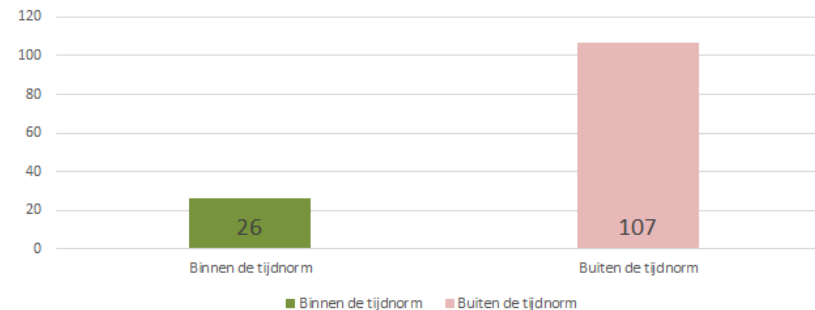

## Dekkingsplan 2016-2019

Aantal objecten	Tijdnorm				Totaal
	5 minuten	6 minuten	8 minuten	10 minuten	
	1.266	456	14.045	1.672	17.439

Teylingen (procentueel)

Teylingen (absoluut)

Teylingen (markante objecten; aantal: 133)

### BAG objecten met tijdnorm

- 5 min obj.
- 6 min obj.
- 8 min obj.
- 10 min obj.