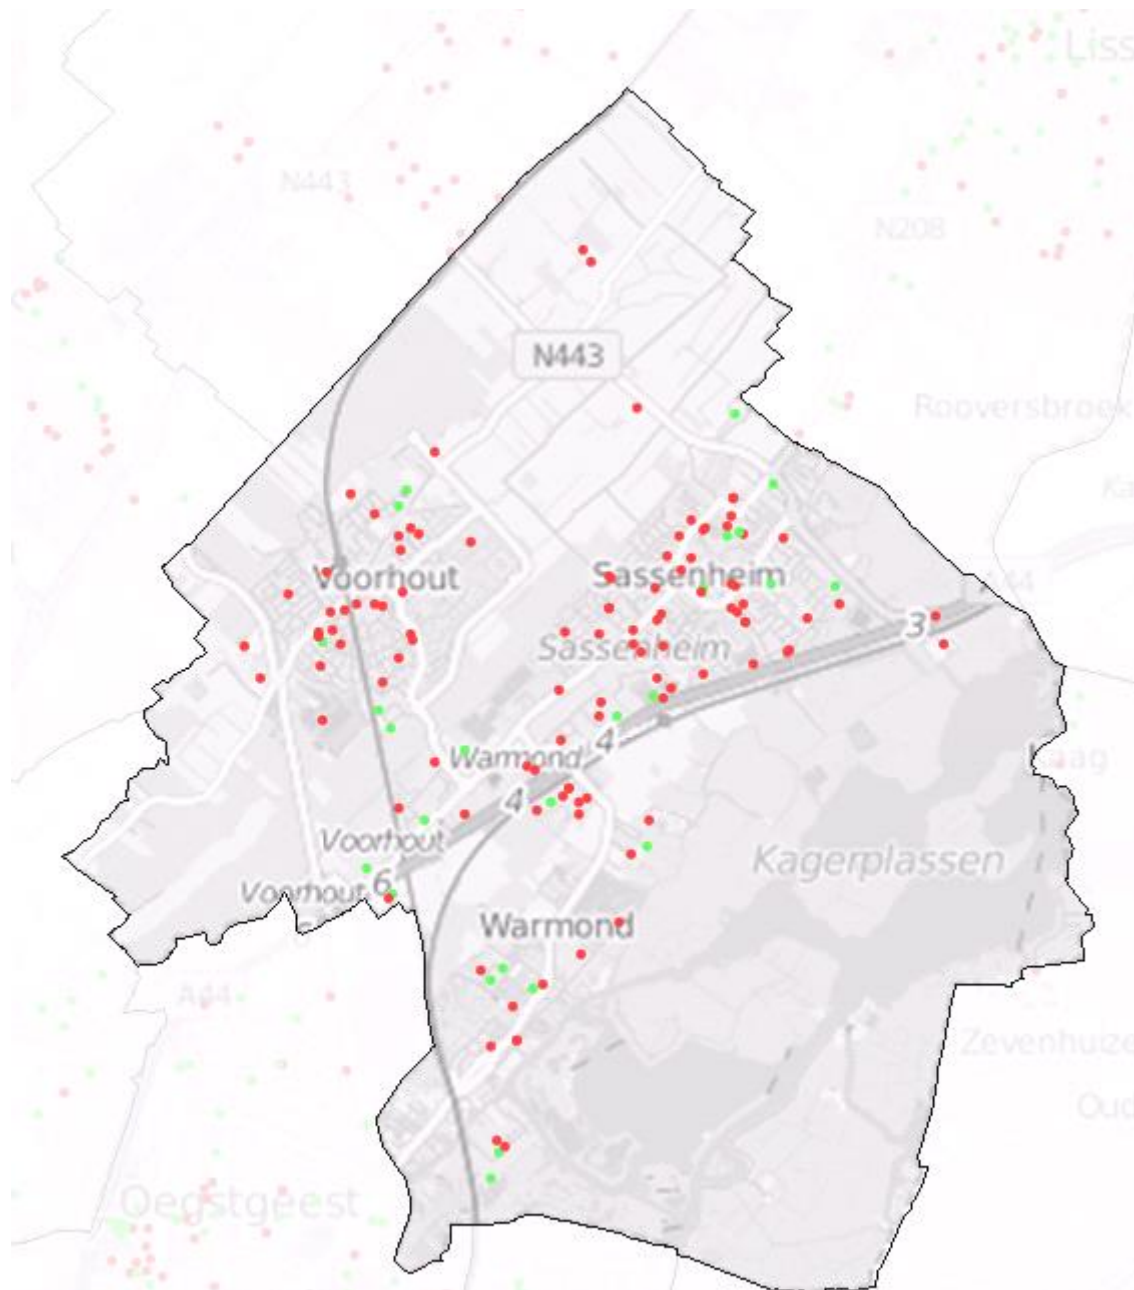

# Teylingen

Dekkingsplan  
2016-2019

Actieradius Opkomsttijd

- <= 5 min
- <= 6 min
- <= 8 min
- <= 10 min
- <= 18 min
- >18 min

# Teylingen

Dekkingsplan  
2016-2019

Binnen norm
0-1
1-2
2-3
3-4
4-5
5-6
6-7
7-8
8-9
9-10
10-11

tijd in minuten

# Teylingen

Dekkingsplan  
2016-2019

Markante objecten

- Buiten tijdnorm
- Binnen tijdnorm