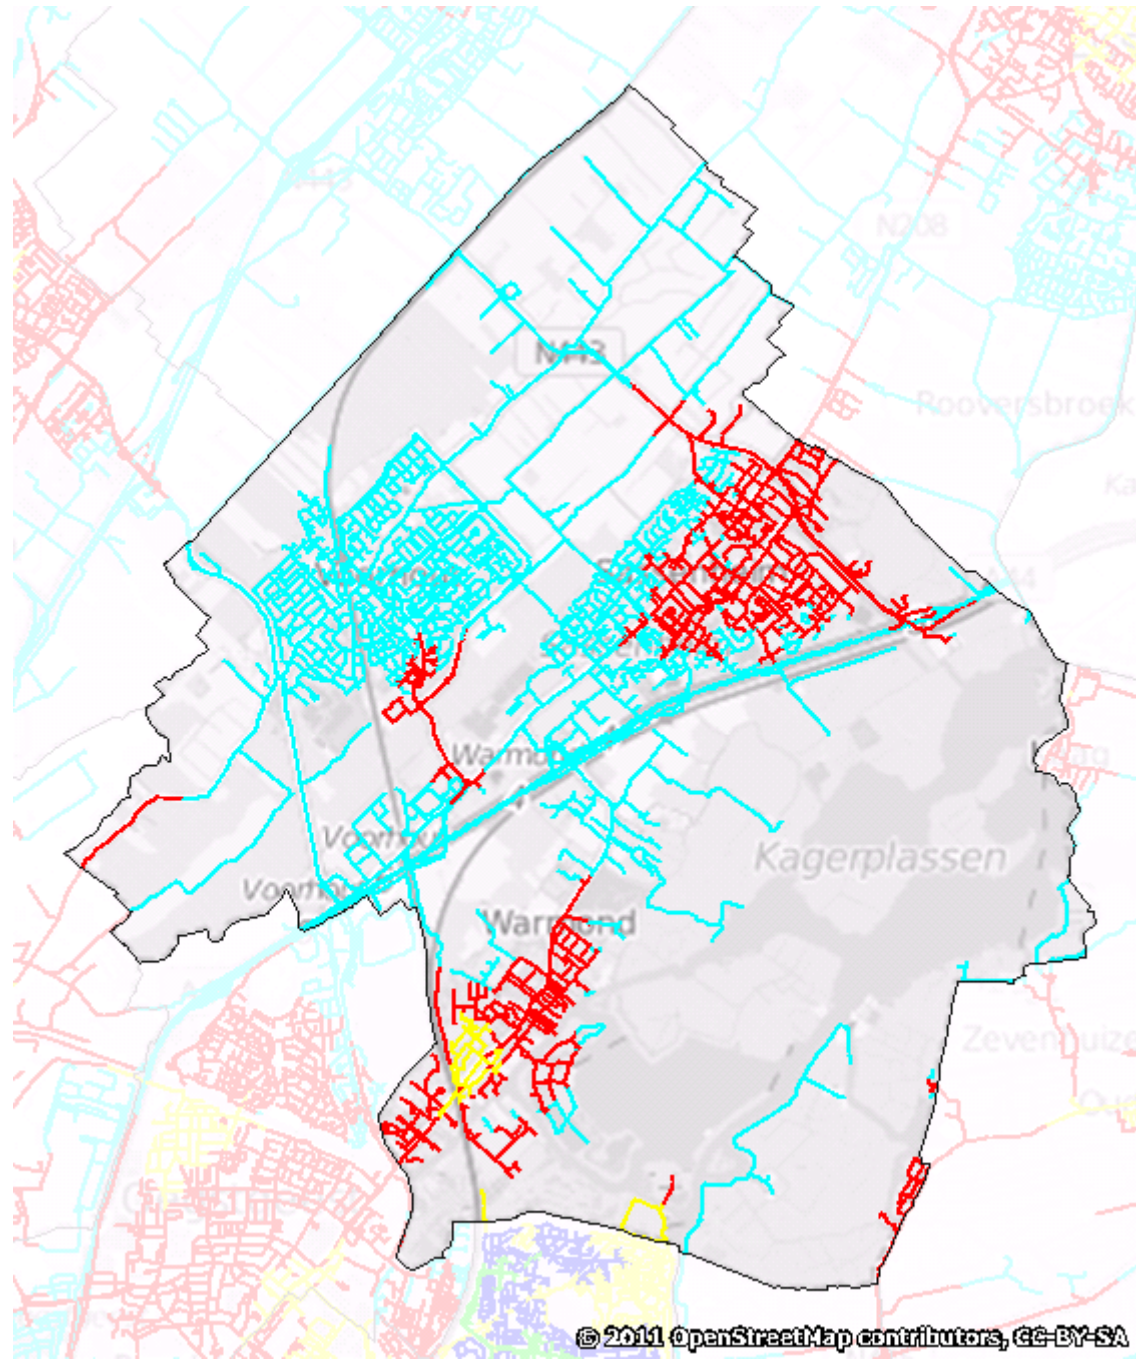

## Dekkingsplan 2016-2019

Aantal objecten	Tijdnorm				Totaal
	5 minuten	6 minuten	8 minuten	10 minuten	
	1.266	456	14.045	1.672	17.439

Teylingen (procentueel)

Teylingen (absoluut)

Teylingen (markante objecten; aantal: 133)

### BAG objecten met tijdnorm

- 5 min obj.
- 6 min obj.
- 8 min obj.
- 10 min obj.

# Teylingen

Dekkingsplan  
2016-2019

Actieradius Opkomsttijd

- <= 5 min
- <= 6 min
- <= 8 min
- <= 10 min
- <= 18 min
- >18 min

# Teylingen

Dekkingsplan  
2016-2019

Markante objecten

- Buiten tijdnorm
- Binnen tijdnorm