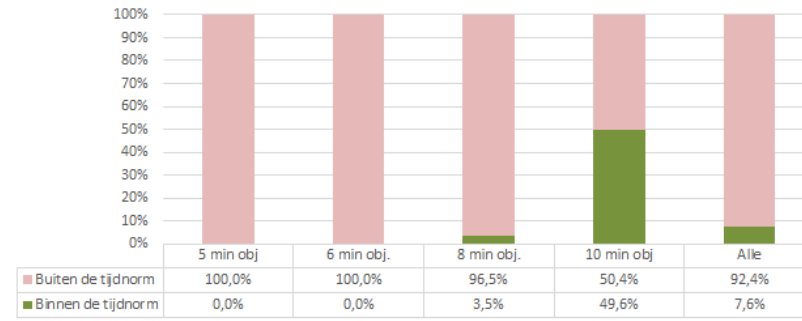

## Dekkingsplan 2016-2019

Aantal objecten	Tijdnorm				Totaal
	5 minuten	6 minuten	8 minuten	10 minuten	
	1.266	456	14.045	1.672	17.439

Teylingen (procentueel)

Teylingen (absoluut)

Teylingen (markante objecten; aantal: 133)