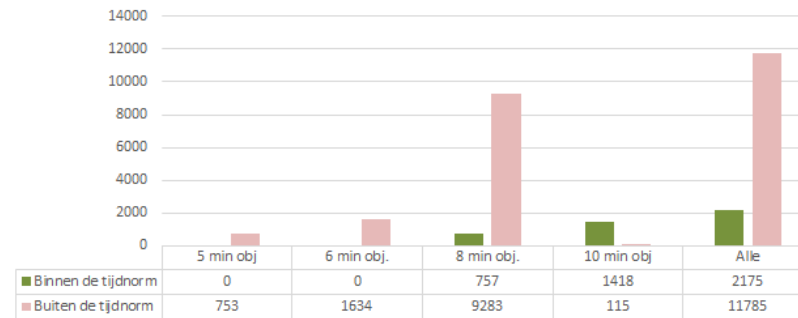

Leiderdorp

Dekkingsplan 2016-2019

Aantal objecten	Tijdnorm				Totaal
	5 minuten	6 minuten	8 minuten	10 minuten	
	753	1.634	10.040	1.533	13.960

Leiderdorp (procentueel)

Leiderdorp (absoluut)

Leiderdorp (markante objecten; aantal: 86)

Leiderdorp

Dekkingsplan
2016-2019

BAG objecten met tijdnorm

- 5 min obj.
- 6 min obj.
- 8 min obj.
- 10 min obj.

Leiderdorp

Dekkingsplan
2016-2019

Actieradius Opkomsttijd

-  <= 5 min
-  <= 6 min
-  <= 8 min
-  <= 10 min
-  <= 18 min
-  >18 min