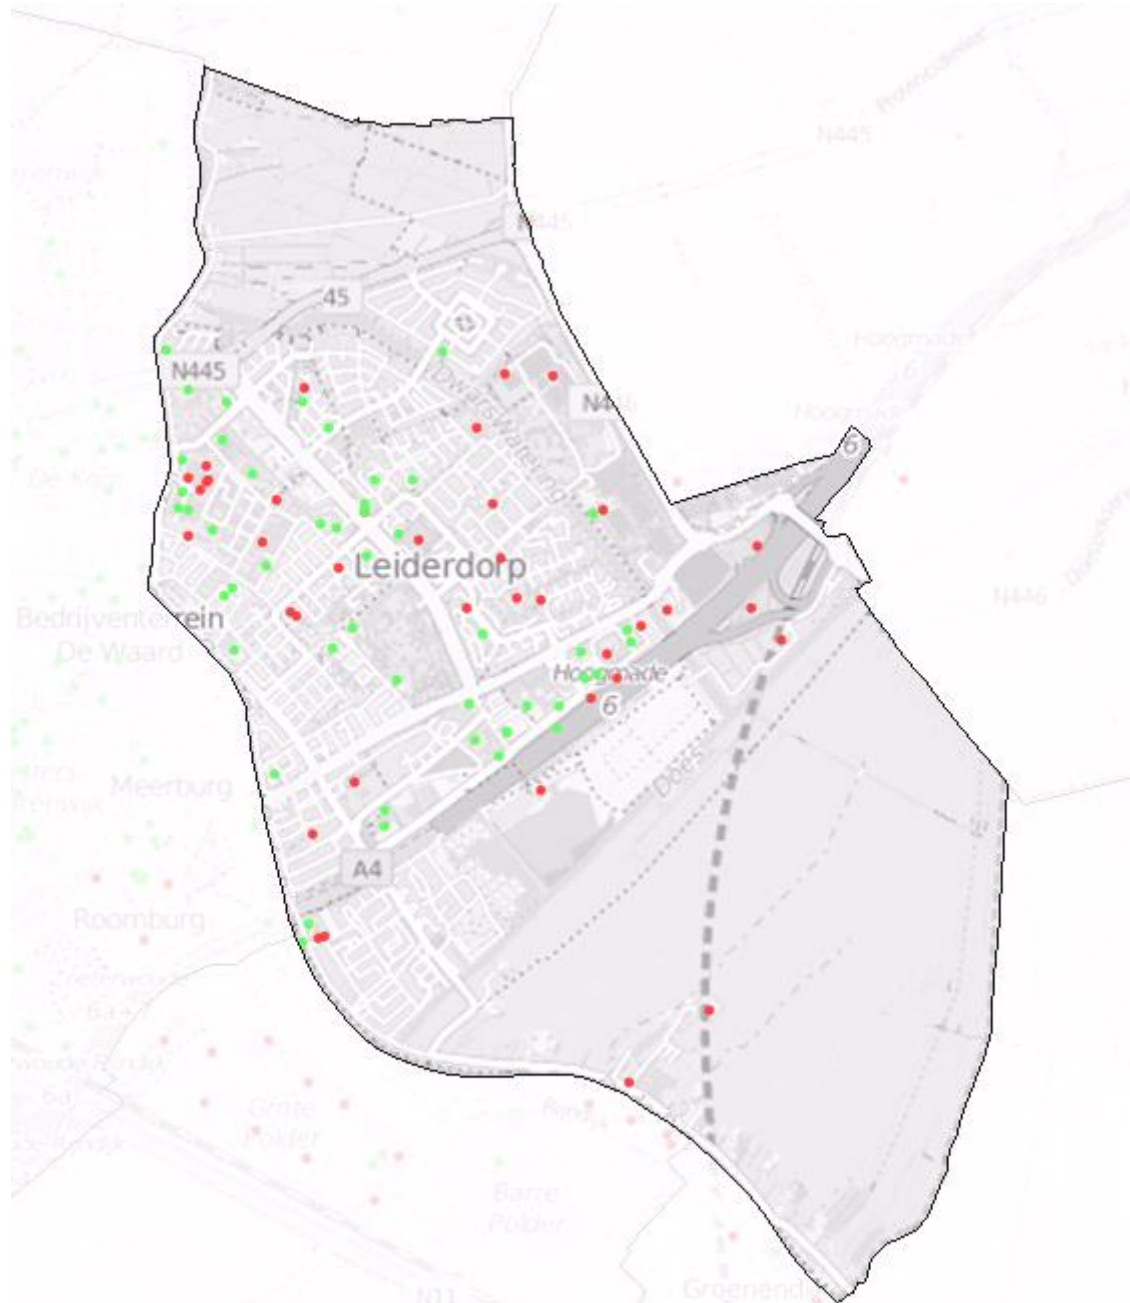

Leiderdorp

Dekkingsplan
2016-2019

BAG objecten met tijdnorm

- 5 min obj.
- 6 min obj.
- 8 min obj.
- 10 min obj.

Leiderdorp

Dekkingsplan
2016-2019

Actieradius Opkomsttijd

-  <= 5 min
-  <= 6 min
-  <= 8 min
-  <= 10 min
-  <= 18 min
-  >18 min

Leiderdorp

Dekkingsplan
2016-2019

© 2011 OpenStreetMap contributors, CC-BY-SA

Binnen
norm

0-1

1-2

2-3

3-4

4-5

5-6

6-7

7-8

8-9

9-10

10-11

tijd in minuten

Leiderdorp

Dekkingsplan
2016-2019

Markante objecten

- Buiten tijdnorm
- Binnen tijdnorm