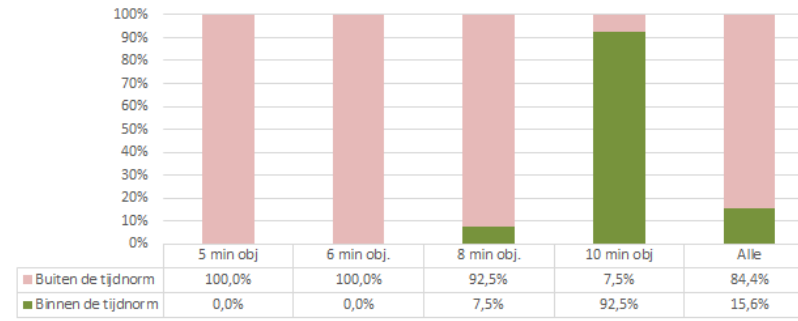

Leiderdorp

Dekkingsplan 2016-2019

Aantal objecten	Tijdnorm				Totaal
	5 minuten	6 minuten	8 minuten	10 minuten	
	753	1.634	10.040	1.533	13.960

Leiderdorp (procentueel)

Leiderdorp (absoluut)

Leiderdorp (markante objecten; aantal: 86)

Leiderdorp

Dekkingsplan
2016-2019

BAG objecten met tijdnorm

- 5 min obj.
- 6 min obj.
- 8 min obj.
- 10 min obj.

Leiderdorp

Dekkingsplan
2016-2019

Actieradius Opkomsttijd

-  <= 5 min
-  <= 6 min
-  <= 8 min
-  <= 10 min
-  <= 18 min
-  >18 min