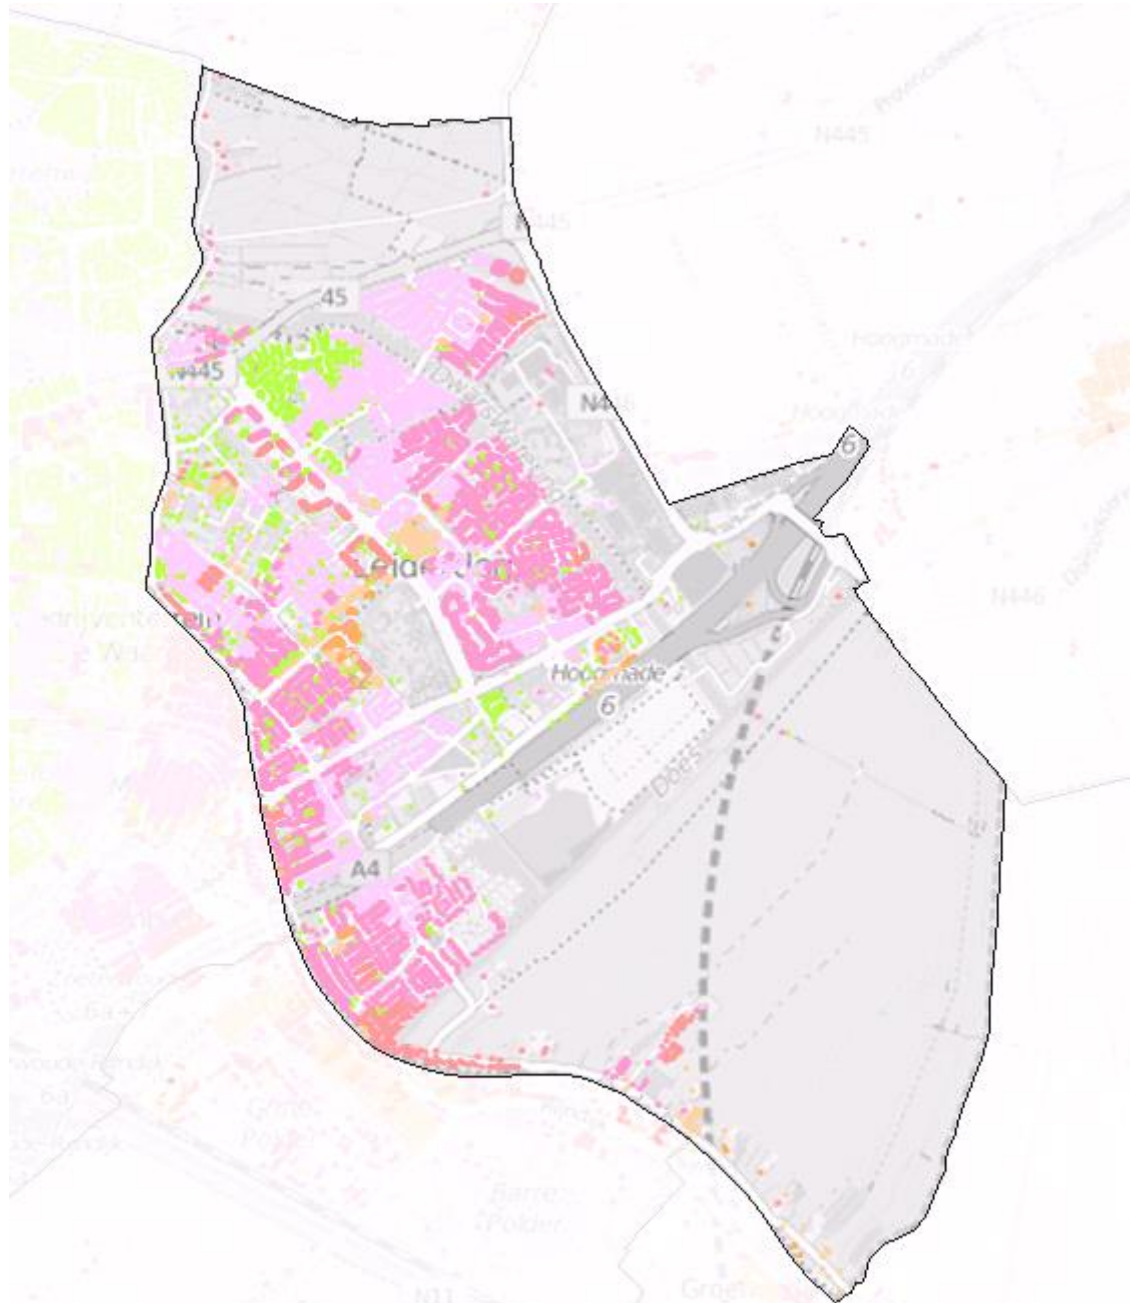

Leiderdorp

Dekkingsplan 2016-2019

Aantal objecten	Tijdnorm				Totaal
	5 minuten	6 minuten	8 minuten	10 minuten	
	753	1.634	10.040	1.533	13.960

Leiderdorp (procentueel)

Leiderdorp (absoluut)

Leiderdorp (markante objecten; aantal: 86)

Leiderdorp

Dekkingsplan
2016-2019

BAG objecten met tijdnorm

- 5 min obj.
- 6 min obj.
- 8 min obj.
- 10 min obj.

Leiderdorp

Dekkingsplan
2016-2019

Actieradius Opkomsttijd

-  <= 5 min
-  <= 6 min
-  <= 8 min
-  <= 10 min
-  <= 18 min
-  >18 min

Leiderdorp

Dekkingsplan
2016-2019

© 2011 OpenStreetMap contributors, CC-BY-SA

Binnen
norm

0-1

1-2

2-3

3-4

Leiderdorp

Dekkingsplan
2016-2019

Markante objecten

- Buiten tijdnorm
- Binnen tijdnorm