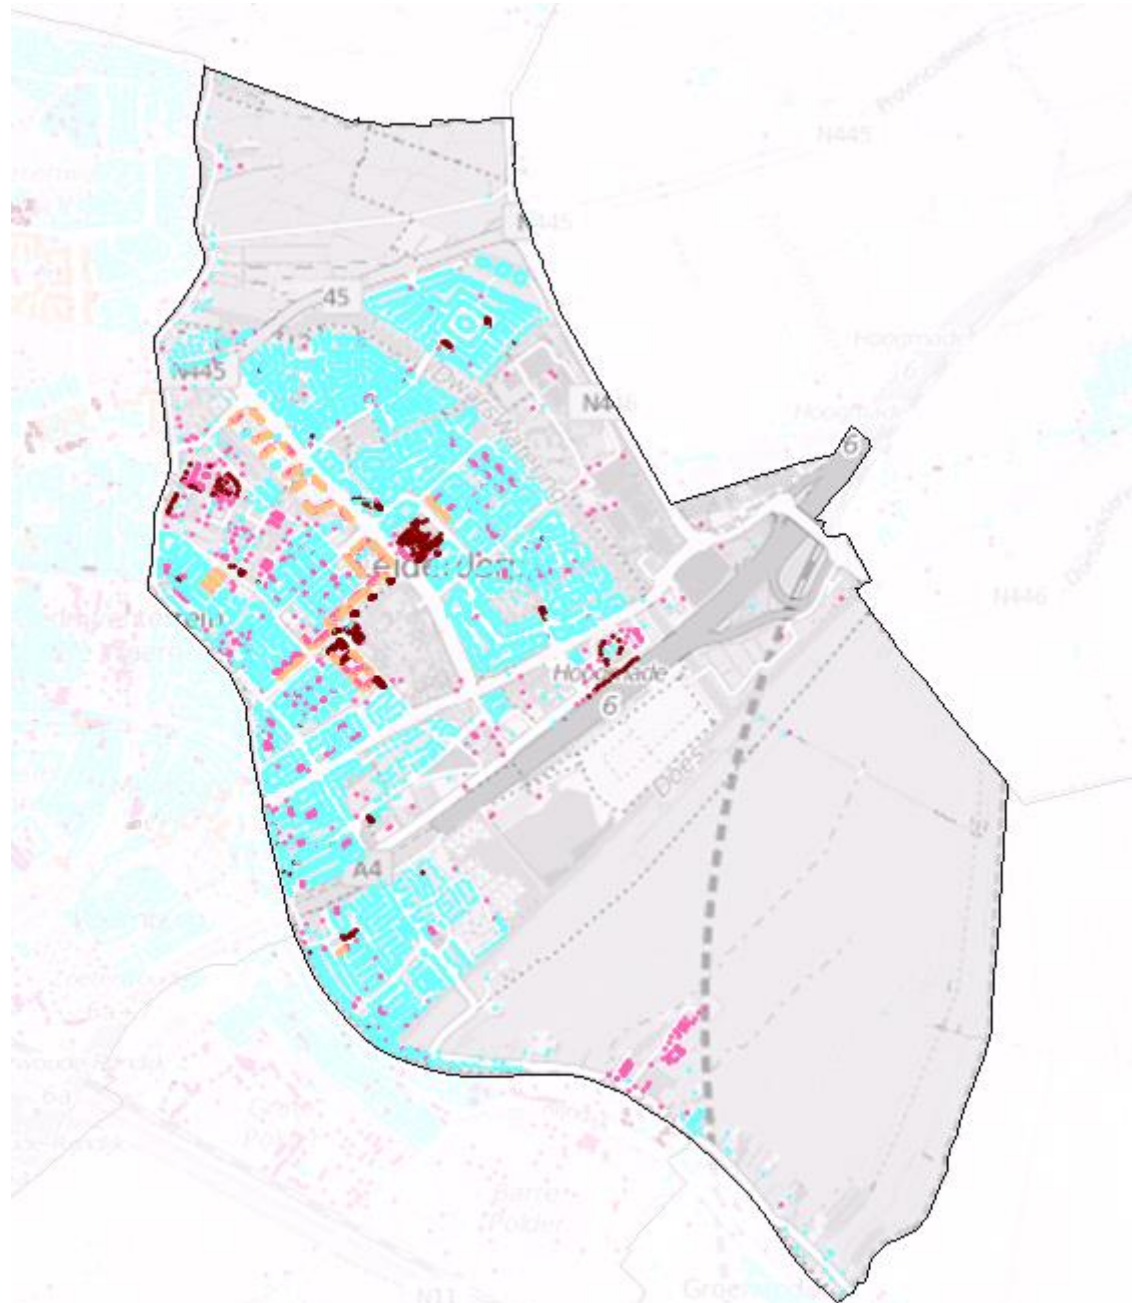

Leiderdorp

Dekkingsplan 2016-2019

Aantal objecten	Tijdnorm				Totaal
	5 minuten	6 minuten	8 minuten	10 minuten	
	753	1.634	10.040	1.533	13.960

Leiderdorp (procentueel)

Leiderdorp (absoluut)

Leiderdorp (markante objecten; aantal: 86)

Leiderdorp

Dekkingsplan
2016-2019

BAG objecten met tijdnorm

- 5 min obj.
- 6 min obj.
- 8 min obj.
- 10 min obj.

Leiderdorp

Dekkingsplan
2016-2019

Actieradius Opkomsttijd

-  <= 5 min
-  <= 6 min
-  <= 8 min
-  <= 10 min
-  <= 18 min
-  >18 min

Leiderdorp

Dekkingsplan
2016-2019

© 2011 OpenStreetMap contributors, CC-BY-SA

Binnen
norm

0-1

1-2

2-3

3-4

Leiderdorp

Dekkingsplan
2016-2019

Markante objecten

- Buiten tijdnorm
- Binnen tijdnorm