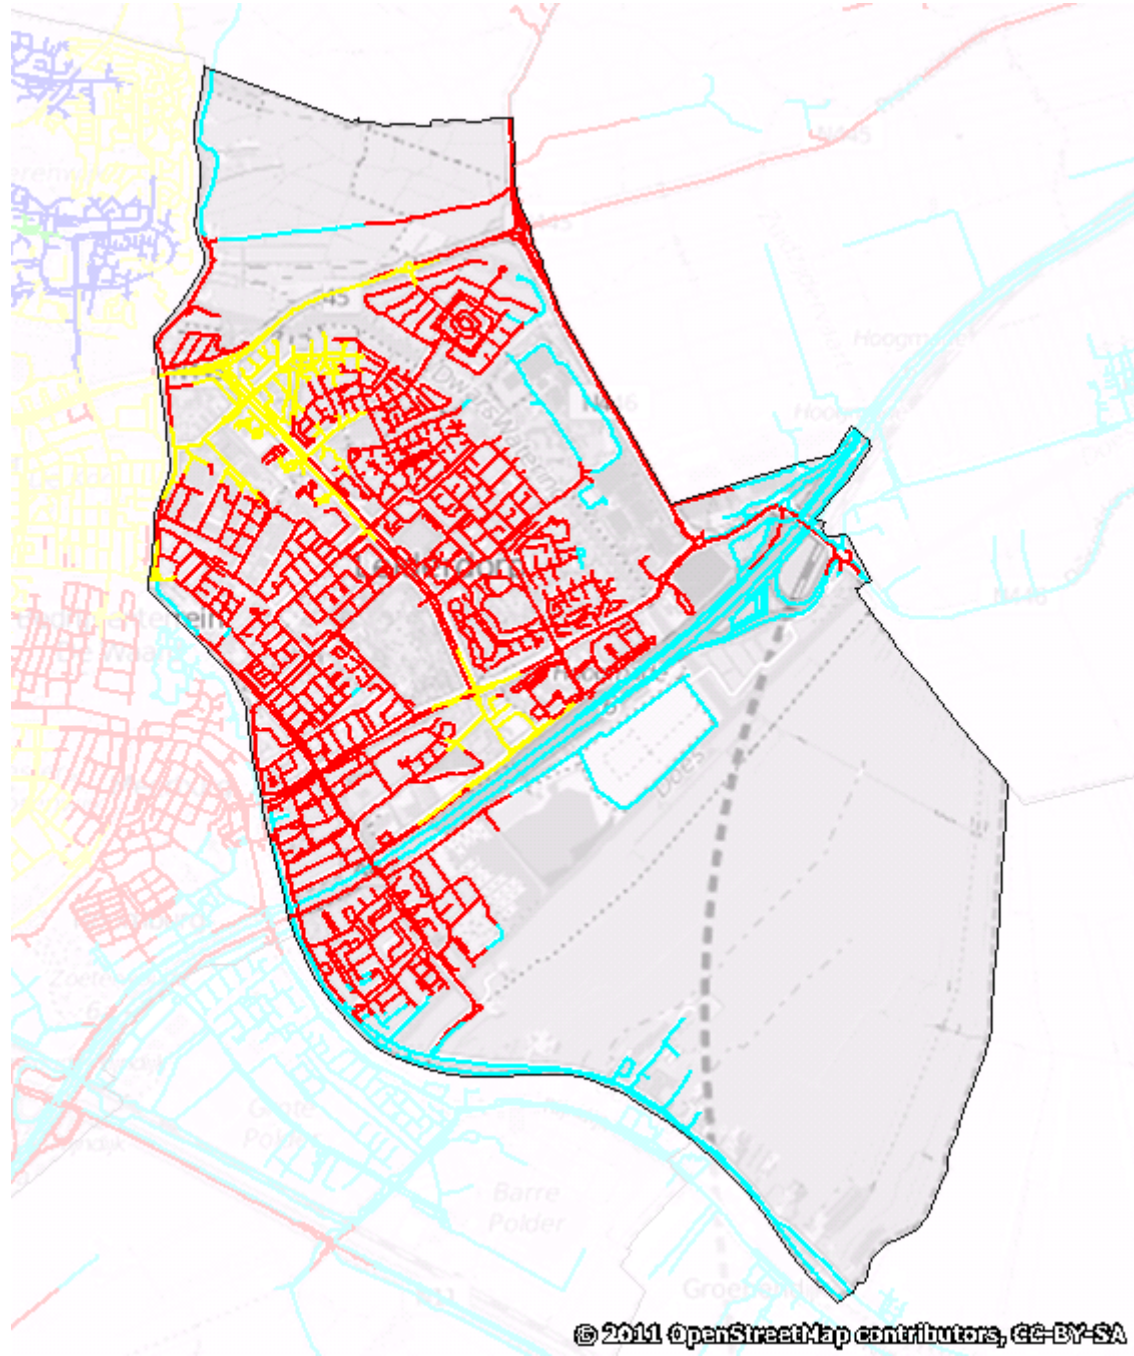

Leiderdorp

Dekkingsplan 2016-2019

Aantal objecten	Tijdnorm				Totaal
	5 minuten	6 minuten	8 minuten	10 minuten	
	753	1.634	10.040	1.533	13.960

Leiderdorp (procentueel)

Leiderdorp (absoluut)

Leiderdorp (markante objecten; aantal: 86)

Leiderdorp

Dekkingsplan
2016-2019

BAG objecten met tijdnorm

- 5 min obj.
- 6 min obj.
- 8 min obj.
- 10 min obj.

Leiderdorp

Dekkingsplan
2016-2019

Actieradius Opkomsttijd

-  <= 5 min
-  <= 6 min
-  <= 8 min
-  <= 10 min
-  <= 18 min
-  >18 min

Leiderdorp

Dekkingsplan
2016-2019

© 2011 OpenStreetMap contributors, CC-BY-SA

Binnen
norm

0-1

1-2

2-3

3-4

Leiderdorp

Dekkingsplan
2016-2019

Markante objecten

- Buiten tijdnorm
- Binnen tijdnorm