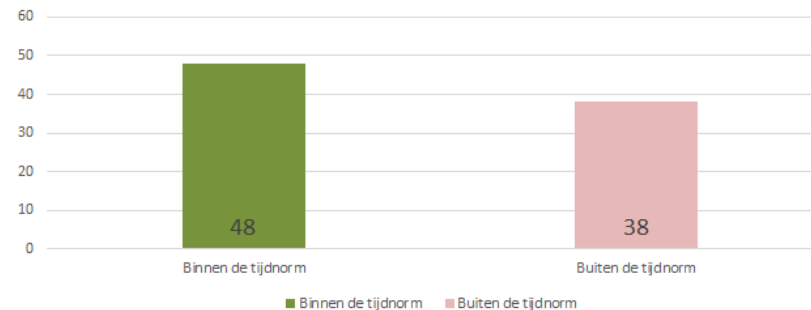

Leiderdorp

Dekkingsplan 2016-2019

Aantal objecten	Tijdnorm				Totaal
	5 minuten	6 minuten	8 minuten	10 minuten	
	753	1.634	10.040	1.533	13.960

Leiderdorp (procentueel)

Leiderdorp (absoluut)

Leiderdorp (markante objecten; aantal: 86)

Leiderdorp

Dekkingsplan
2016-2019

BAG objecten met tijdnorm

- 5 min obj.
- 6 min obj.
- 8 min obj.
- 10 min obj.

Leiderdorp

Dekkingsplan
2016-2019

Actieradius Opkomsttijd

-  <= 5 min
-  <= 6 min
-  <= 8 min
-  <= 10 min
-  <= 18 min
-  >18 min