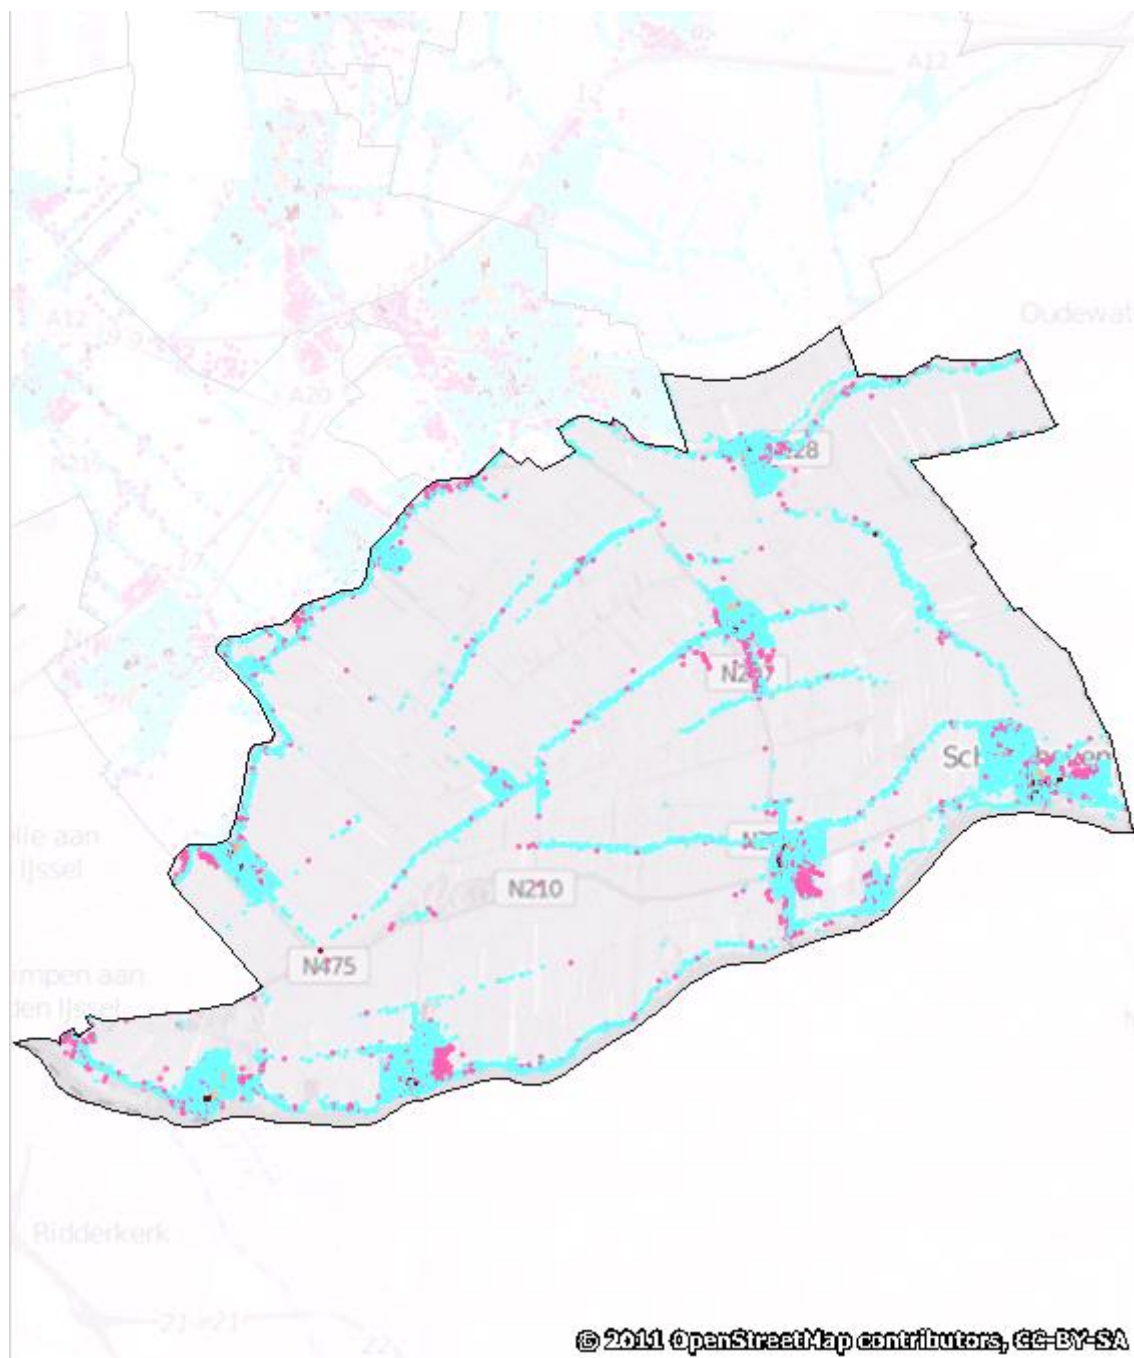

Krimpenerwaard

Dekkingsplan 2016-2019 2016-2019

Aantal objecten	Tijdnorm				Totaal
	5 minuten	6 minuten	8 minuten	10 minuten	
	498	777	23.022	2.150	26.447

Krimpenerwaard (procentueel)

Krimpenerwaard (absoluut)

Krimpenerwaard (markante objecten; aantal: 182)

Krimpenerwaard

Dekkingsplan
2016-2019

BAG objecten met tijdnorm

- 5 min obj.
- 6 min obj.
- 8 min obj.
- 10 min obj.

Krimpenerwaard

Dekkingsplan
2016-2019

Actieradius Opkomsttijd

- <= 5 min
- <= 6 min
- <= 8 min
- <= 10 min
- <= 18 min
- >18 min

Krimpenerwaard

Dekkingsplan
2016-2019

Krimpenerwaard

Dekkingsplan
2016-2019

Markante objecten

- Buiten tijdnorm
- Binnen tijdnorm