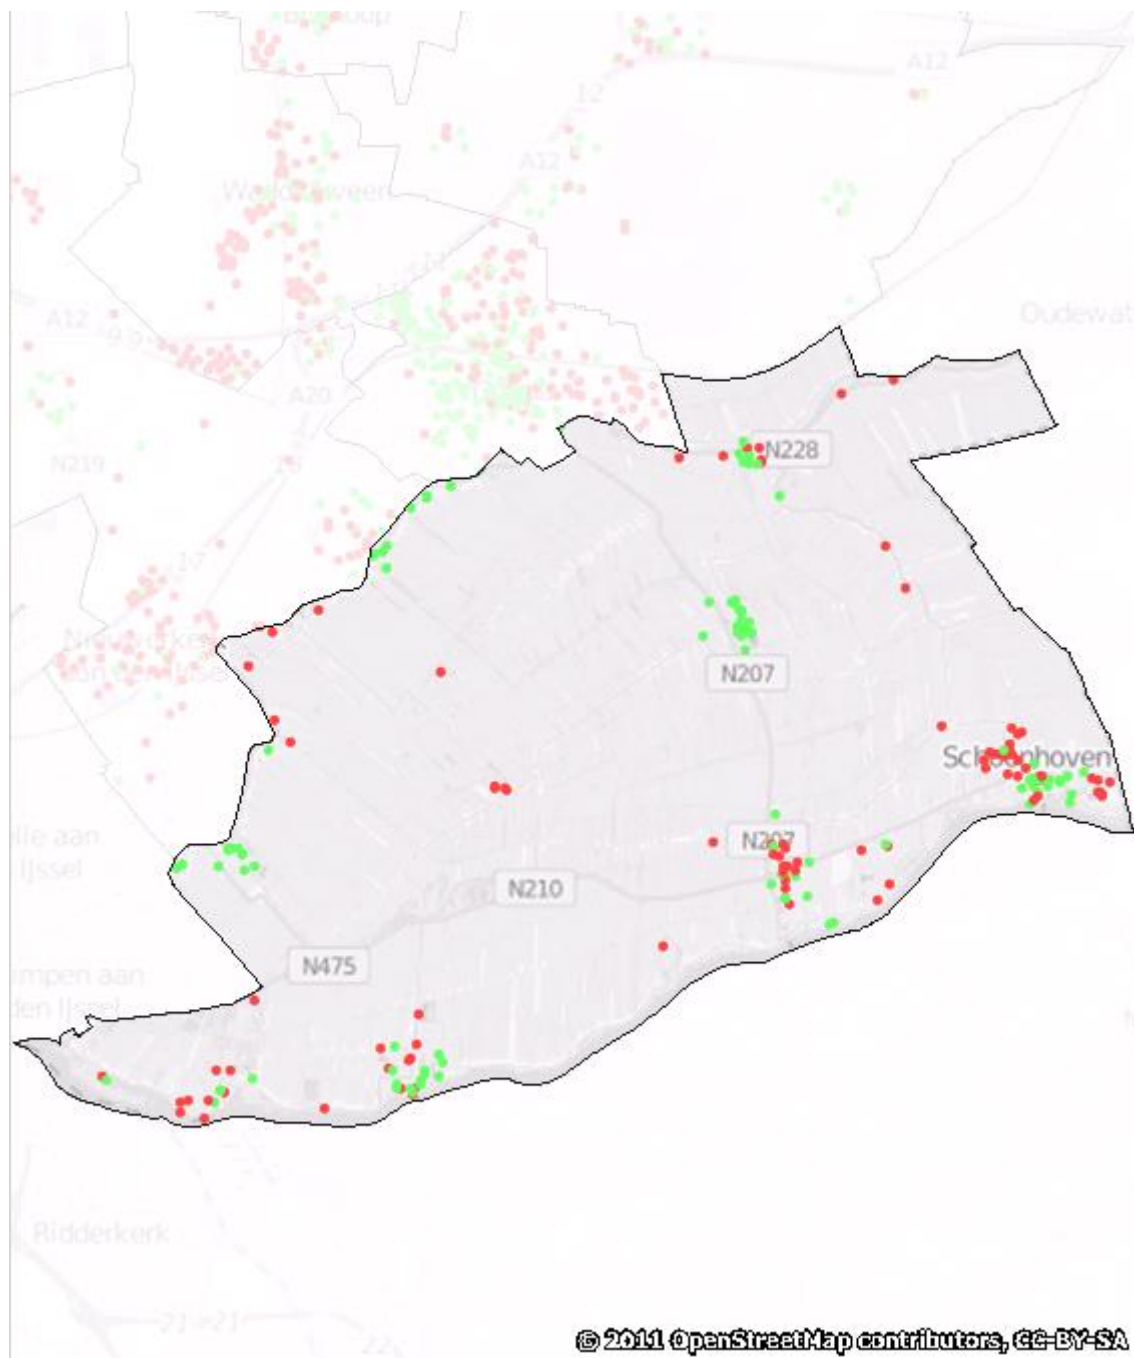

Krimpenerwaard

Dekkingsplan 2016-2019 2016-2019

Aantal objecten	Tijdnorm				Totaal
	5 minuten	6 minuten	8 minuten	10 minuten	
	498	777	23.022	2.150	26.447

Krimpenerwaard (procentueel)

Krimpenerwaard (absoluut)

Krimpenerwaard (markante objecten; aantal: 182)

Krimpenerwaard

Dekkingsplan
2016-2019

BAG objecten met tijdnorm

- 5 min obj.
- 6 min obj.
- 8 min obj.
- 10 min obj.

Krimpenerwaard

Dekkingsplan
2016-2019

Actieradius Opkomsttijd

- <= 5 min
- <= 6 min
- <= 8 min
- <= 10 min
- <= 18 min
- >18 min

Krimpenerwaard

Dekkingsplan
2016-2019

Krimpenerwaard

Dekkingsplan
2016-2019

Markante objecten

- Buiten tijdnorm
- Binnen tijdnorm