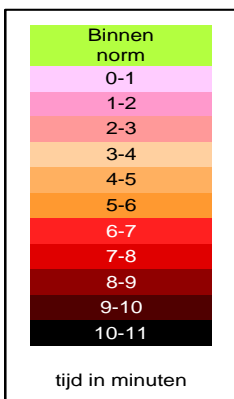

Krimpenerwaard

Dekkingsplan 2016-2019 2016-2019

Aantal objecten	Tijdnorm				Totaal
	5 minuten	6 minuten	8 minuten	10 minuten	
	498	777	23.022	2.150	26.447

Krimpenerwaard (procentueel)

Krimpenerwaard (absoluut)

Krimpenerwaard (markante objecten; aantal: 182)

Krimpenerwaard

Dekkingsplan
2016-2019

BAG objecten met tijdnorm

- 5 min obj.
- 6 min obj.
- 8 min obj.
- 10 min obj.

Krimpenerwaard

Dekkingsplan
2016-2019

Actieradius Opkomsttijd

- <= 5 min
- <= 6 min
- <= 8 min
- <= 10 min
- <= 18 min
- >18 min

Krimpenerwaard

Dekkingsplan
2016-2019

Krimpenerwaard

Dekkingsplan
2016-2019

Markante objecten

- Buiten tijdnorm
- Binnen tijdnorm