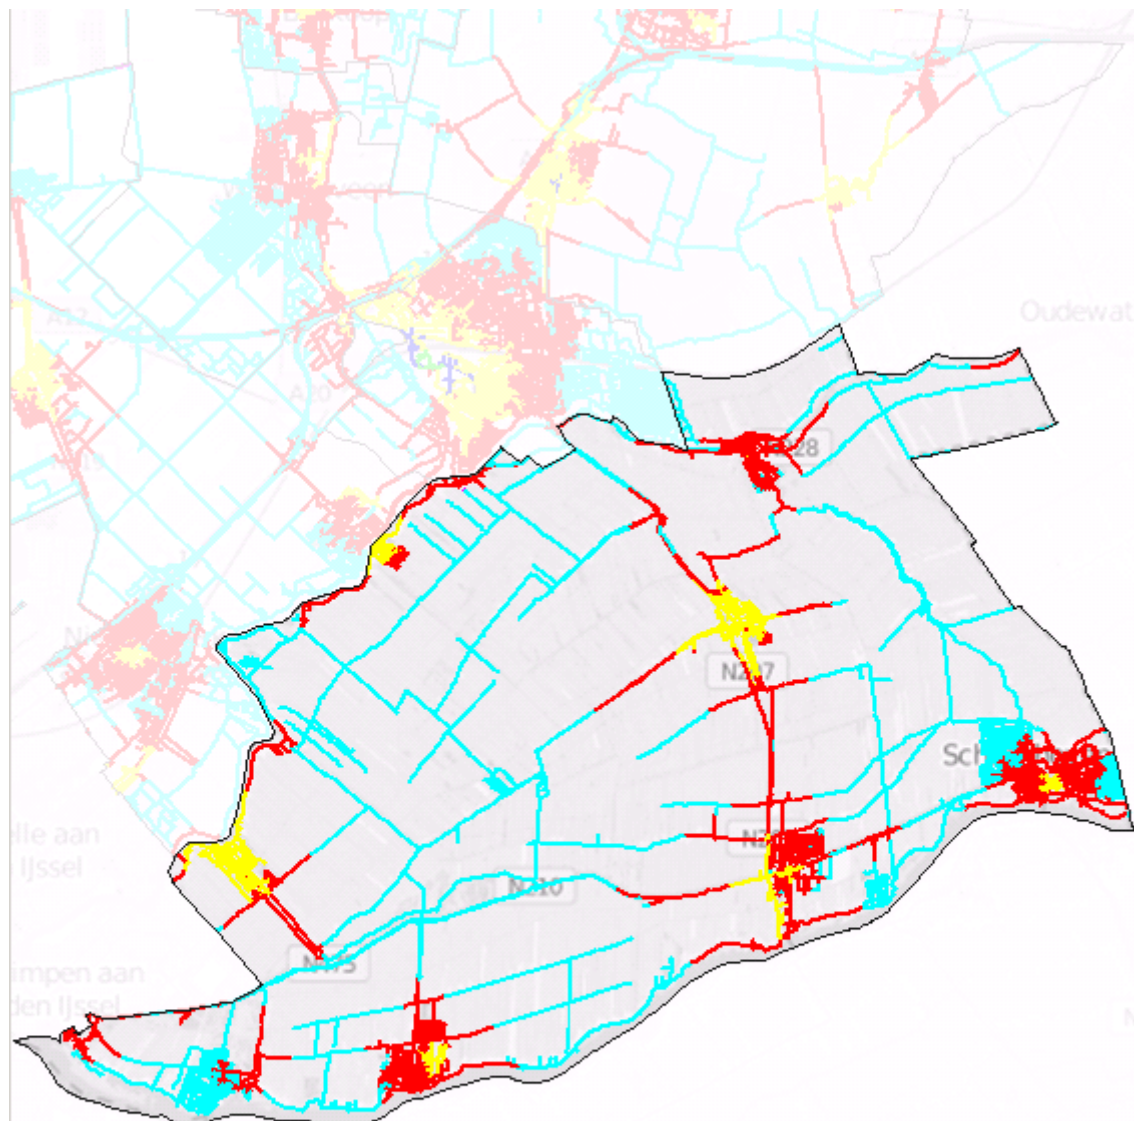

Krimpenerwaard

Dekkingsplan 2016-2019 2016-2019

Aantal objecten	Tijdnorm				Totaal
	5 minuten	6 minuten	8 minuten	10 minuten	
	498	777	23.022	2.150	26.447

Krimpenerwaard (procentueel)

Krimpenerwaard (absoluut)

Krimpenerwaard (markante objecten; aantal: 182)

Krimpenerwaard

Dekkingsplan
2016-2019

BAG objecten met tijdnorm

- 5 min obj.
- 6 min obj.
- 8 min obj.
- 10 min obj.

Krimpenerwaard

Dekkingsplan
2016-2019

Actieradius Opkomsttijd

- <= 5 min
- <= 6 min
- <= 8 min
- <= 10 min
- <= 18 min
- >18 min

Krimpenerwaard

Dekkingsplan
2016-2019

Krimpenerwaard

Dekkingsplan
2016-2019

Markante objecten

- Buiten tijdnorm
- Binnen tijdnorm