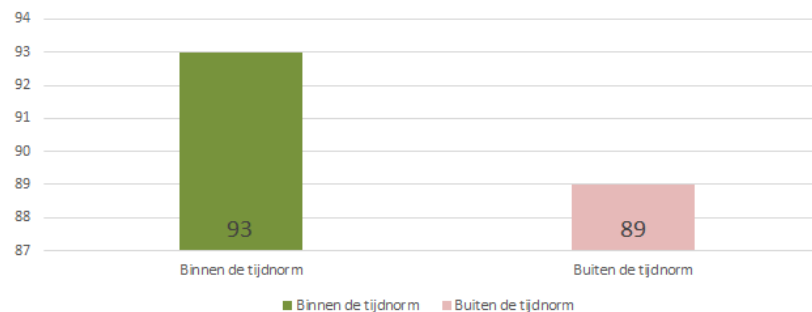

Krimpenerwaard

Dekkingsplan 2016-2019 2016-2019

Aantal objecten	Tijdnorm				Totaal
	5 minuten	6 minuten	8 minuten	10 minuten	
	498	777	23.022	2.150	26.447

Krimpenerwaard (procentueel)

Krimpenerwaard (absoluut)

Krimpenerwaard (markante objecten; aantal: 182)

Krimpenerwaard

Dekkingsplan
2016-2019

BAG objecten met tijdnorm

- 5 min obj.
- 6 min obj.
- 8 min obj.
- 10 min obj.

Krimpenerwaard

Dekkingsplan
2016-2019

Actieradius Opkomsttijd