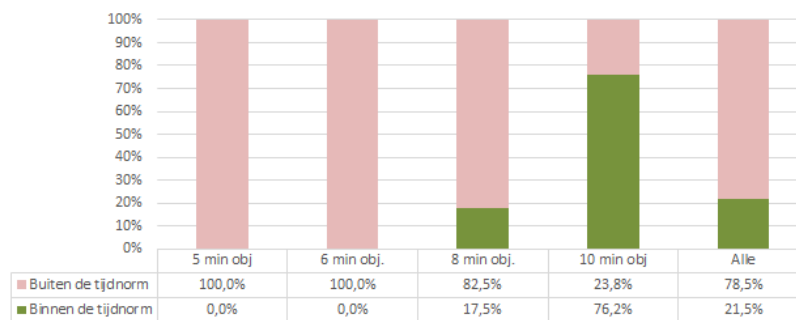

Krimpenerwaard

Dekkingsplan 2016-2019 2016-2019

Aantal objecten	Tijdnorm				Totaal
	5 minuten	6 minuten	8 minuten	10 minuten	
	498	777	23.022	2.150	26.447

Krimpenerwaard (procentueel)

Krimpenerwaard (absoluut)

Krimpenerwaard (markante objecten; aantal: 182)

Krimpenerwaard

Dekkingsplan
2016-2019

BAG objecten met tijdnorm

- 5 min obj.
- 6 min obj.
- 8 min obj.
- 10 min obj.

Krimpenerwaard

Dekkingsplan
2016-2019

Actieradius Opkomsttijd