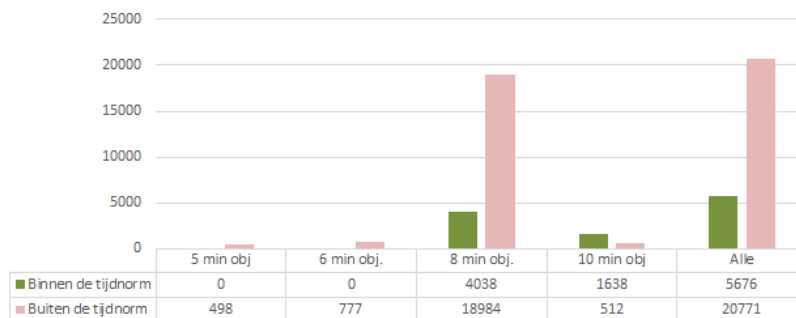

Krimpenerwaard

Dekkingsplan 2016-2019 2016-2019

Aantal objecten	Tijdnorm				Totaal
	5 minuten	6 minuten	8 minuten	10 minuten	
	498	777	23.022	2.150	26.447

Krimpenerwaard (procentueel)

Krimpenerwaard (absoluut)

Krimpenerwaard (markante objecten; aantal: 182)

Krimpenerwaard

Dekkingsplan
2016-2019

BAG objecten met tijdnorm

- 5 min obj.
- 6 min obj.
- 8 min obj.
- 10 min obj.

Krimpenerwaard

Dekkingsplan
2016-2019

Actieradius Opkomsttijd

- <= 5 min
- <= 6 min
- <= 8 min
- <= 10 min
- <= 18 min
- >18 min

Krimpenerwaard

Dekkingsplan
2016-2019

Krimpenerwaard

Dekkingsplan
2016-2019

Markante objecten

- Buiten tijdnorm
- Binnen tijdnorm