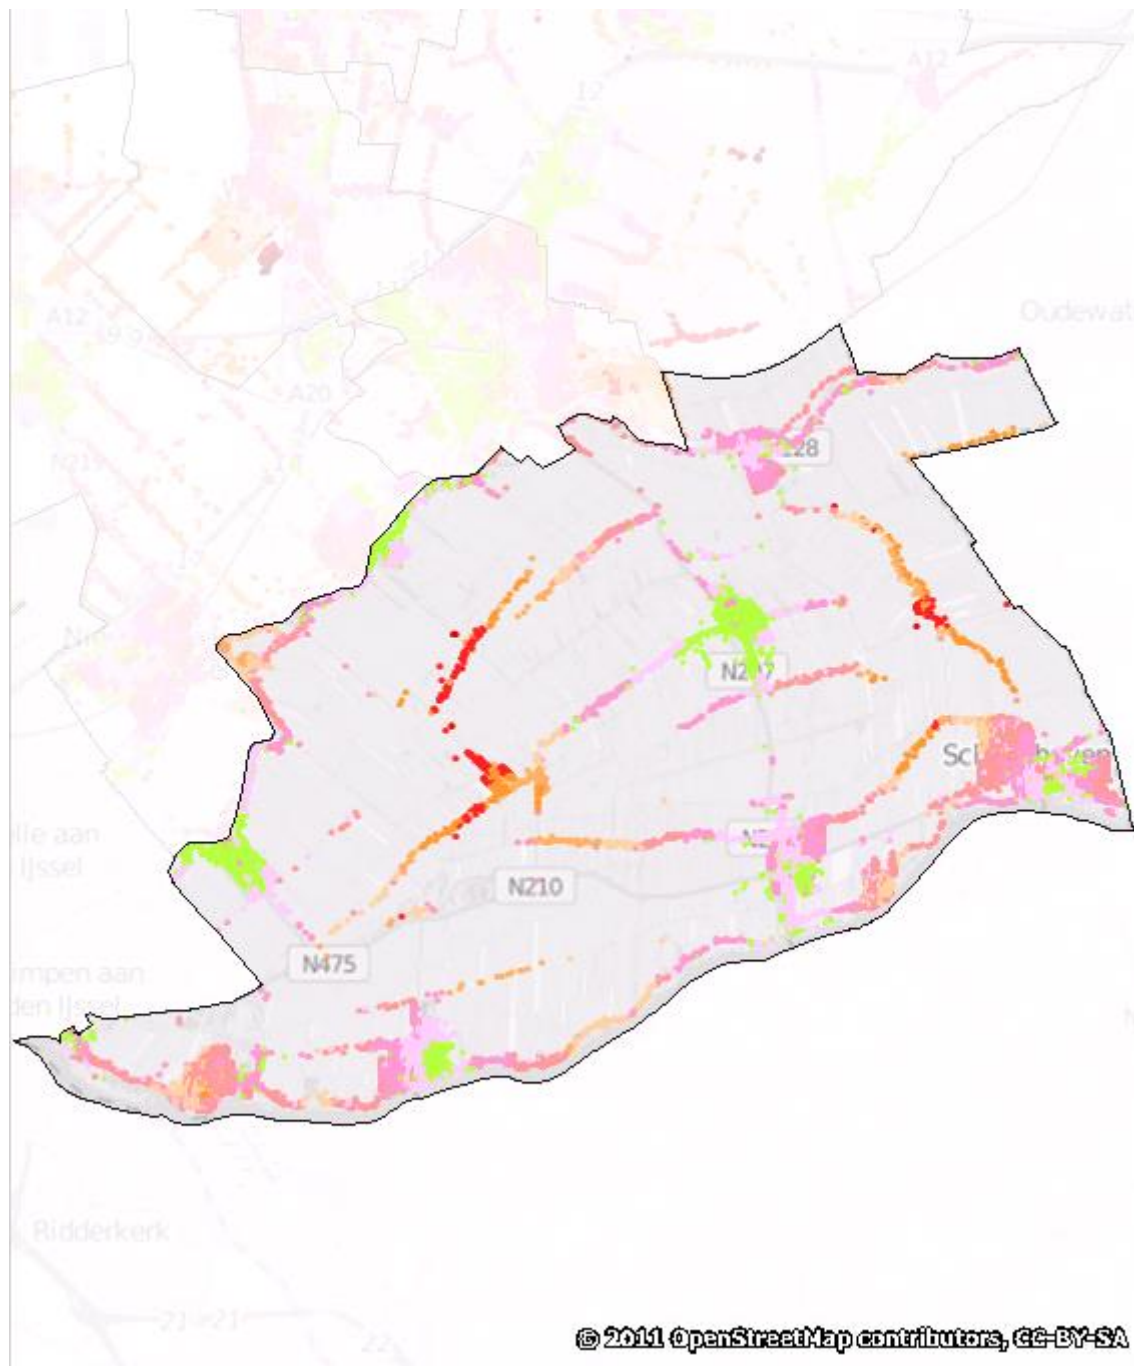

Krimpenerwaard

Dekkingsplan 2016-2019 2016-2019

Aantal objecten	Tijdnorm				Totaal
	5 minuten	6 minuten	8 minuten	10 minuten	
	498	777	23.022	2.150	26.447

Krimpenerwaard (procentueel)

Krimpenerwaard (absoluut)

Krimpenerwaard (markante objecten; aantal: 182)

Krimpenerwaard

Dekkingsplan
2016-2019

BAG objecten met tijdnorm

- 5 min obj.
- 6 min obj.
- 8 min obj.
- 10 min obj.

Krimpenerwaard

Dekkingsplan
2016-2019

Actieradius Opkomsttijd

- <= 5 min
- <= 6 min
- <= 8 min
- <= 10 min
- <= 18 min
- >18 min

Krimpenerwaard

Dekkingsplan
2016-2019

Krimpenerwaard

Dekkingsplan
2016-2019

Markante objecten

- Buiten tijdnorm
- Binnen tijdnorm