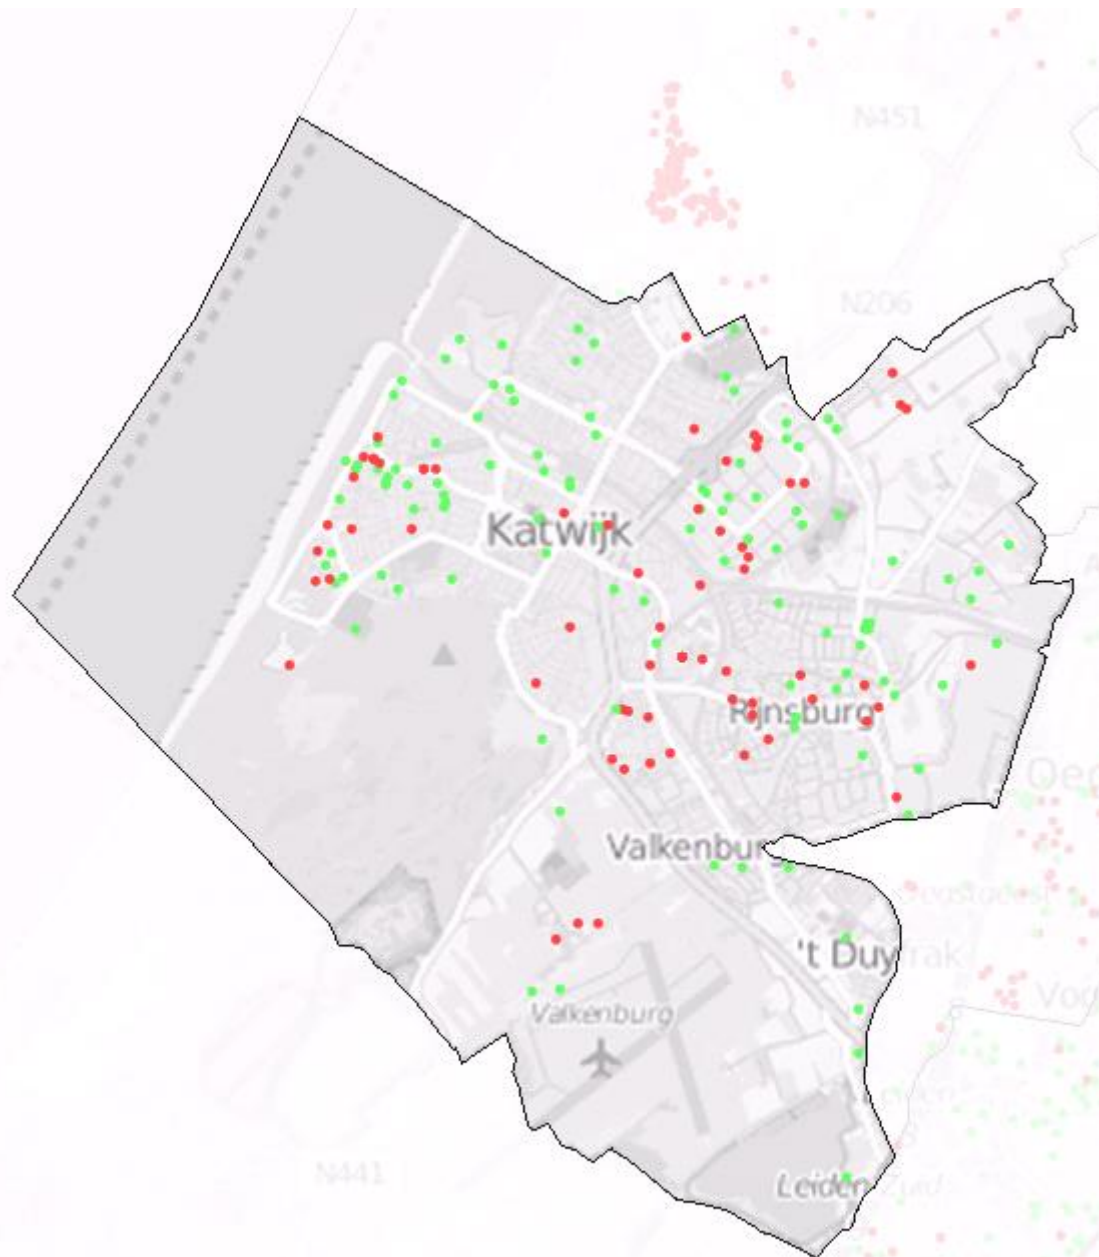

Katwijk

Dekkingsplan 2016-2019

Aantal objecten	Tijdnorm				Totaal
	5 minuten	6 minuten	8 minuten	10 minuten	
	1.323	3.362	22.204	1.567	28.456

Katwijk (procentueel)

Katwijk (absoluut)

Katwijk (markante objecten; aantal: 177)

Dekkingsplan 2016-2019

BAG objecten met tijdnorm

- 5 min obj.
- 6 min obj.
- 8 min obj.
- 10 min obj.

Actieradius Opkomsttijd

- <= 5 min
- <= 6 min
- <= 8 min
- <= 10 min
- <= 18 min
- >18 min

Katwijk

Dekkingsplan
2016-2019

Katwijk

Dekkingsplan
2016-2019

Markante objecten

- Buiten tijdnorm
- Binnen tijdnorm