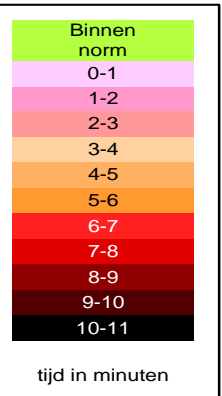

Katwijk

Dekkingsplan 2016-2019

Aantal objecten	Tijdnorm				Totaal
	5 minuten	6 minuten	8 minuten	10 minuten	
	1.323	3.362	22.204	1.567	28.456

Katwijk (procentueel)

Katwijk (absoluut)

Katwijk (markante objecten; aantal: 177)

Dekkingsplan 2016-2019

BAG objecten met tijdnorm

- 5 min obj.
- 6 min obj.
- 8 min obj.
- 10 min obj.

Actieradius Opkomsttijd

- <= 5 min
- <= 6 min
- <= 8 min
- <= 10 min
- <= 18 min
- >18 min

Katwijk

Dekkingsplan
2016-2019