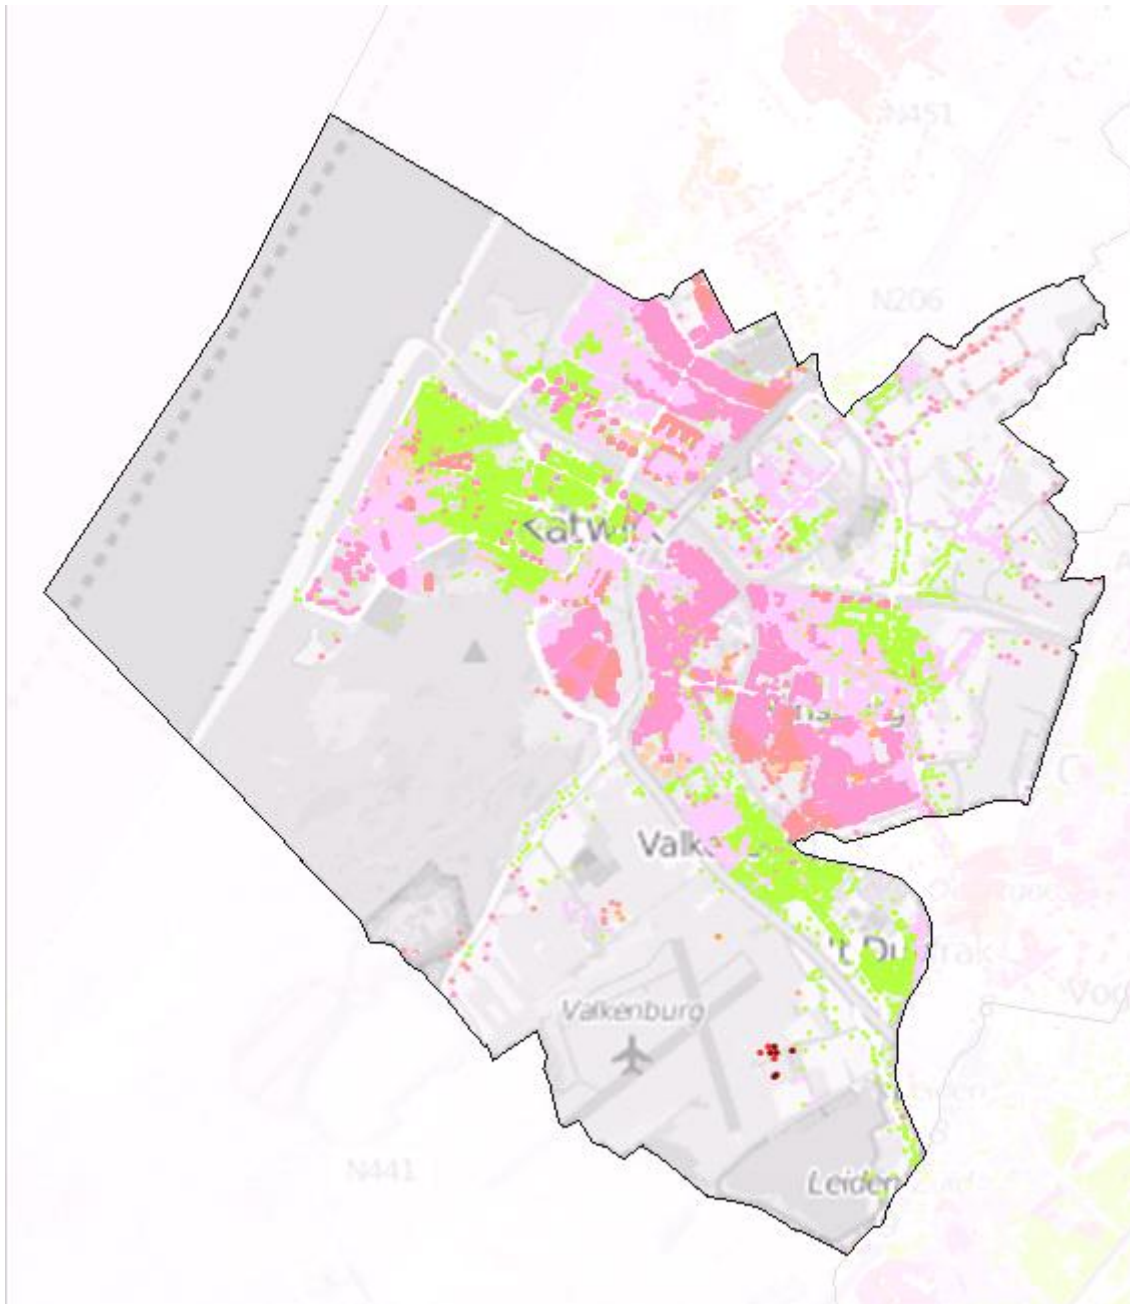

Katwijk

Dekkingsplan 2016-2019

Aantal objecten	Tijdnorm				Totaal
	5 minuten	6 minuten	8 minuten	10 minuten	
	1.323	3.362	22.204	1.567	28.456

Katwijk (procentueel)

Katwijk (absoluut)

Katwijk (markante objecten; aantal: 177)

Dekkingsplan 2016-2019

BAG objecten met tijdnorm

- 5 min obj.
- 6 min obj.
- 8 min obj.
- 10 min obj.

Actieradius Opkomsttijd

- <= 5 min
- <= 6 min
- <= 8 min
- <= 10 min
- <= 18 min
- >18 min

Katwijk

Dekkingsplan
2016-2019

Katwijk

Dekkingsplan
2016-2019

Markante objecten

- Buiten tijdnorm
- Binnen tijdnorm