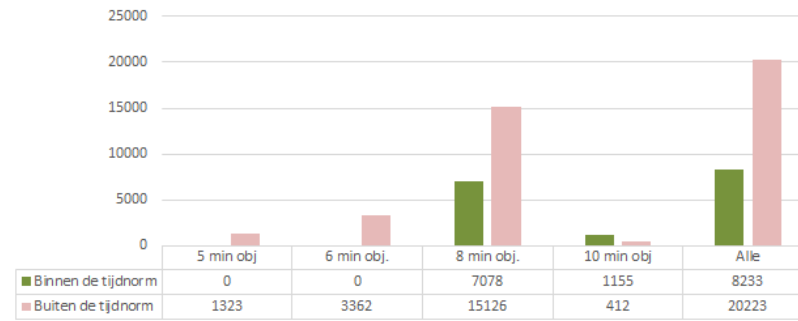

Katwijk

Dekkingsplan 2016-2019

Aantal objecten	Tijdnorm				Totaal
	5 minuten	6 minuten	8 minuten	10 minuten	
	1.323	3.362	22.204	1.567	28.456

Katwijk (procentueel)

Katwijk (absoluut)

Katwijk (markante objecten; aantal: 177)

Dekkingsplan 2016-2019

BAG objecten met tijdnorm

- 5 min obj.
- 6 min obj.
- 8 min obj.
- 10 min obj.

Actieradius Opkomsttijd

- <= 5 min
- <= 6 min
- <= 8 min
- <= 10 min
- <= 18 min
- >18 min

Katwijk

Dekkingsplan
2016-2019