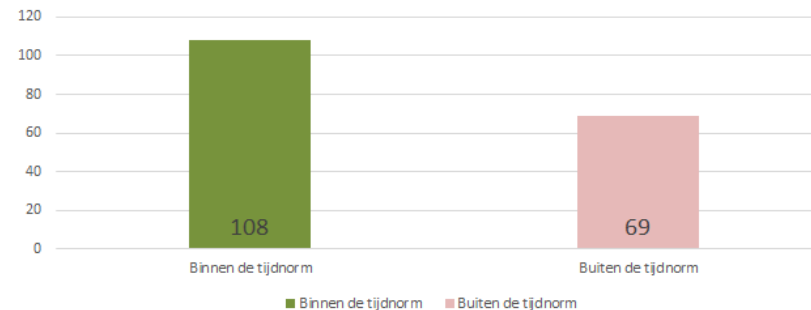

Katwijk

Dekkingsplan 2016-2019

Aantal objecten	Tijdnorm				Totaal
	5 minuten	6 minuten	8 minuten	10 minuten	
	1.323	3.362	22.204	1.567	28.456

Katwijk (procentueel)

Katwijk (absoluut)

Katwijk (markante objecten; aantal: 177)

Dekkingsplan 2016-2019

BAG objecten met tijdnorm

- 5 min obj.
- 6 min obj.
- 8 min obj.
- 10 min obj.

Actieradius Opkomsttijd

- <= 5 min
- <= 6 min
- <= 8 min
- <= 10 min
- <= 18 min
- >18 min

Katwijk

Dekkingsplan
2016-2019