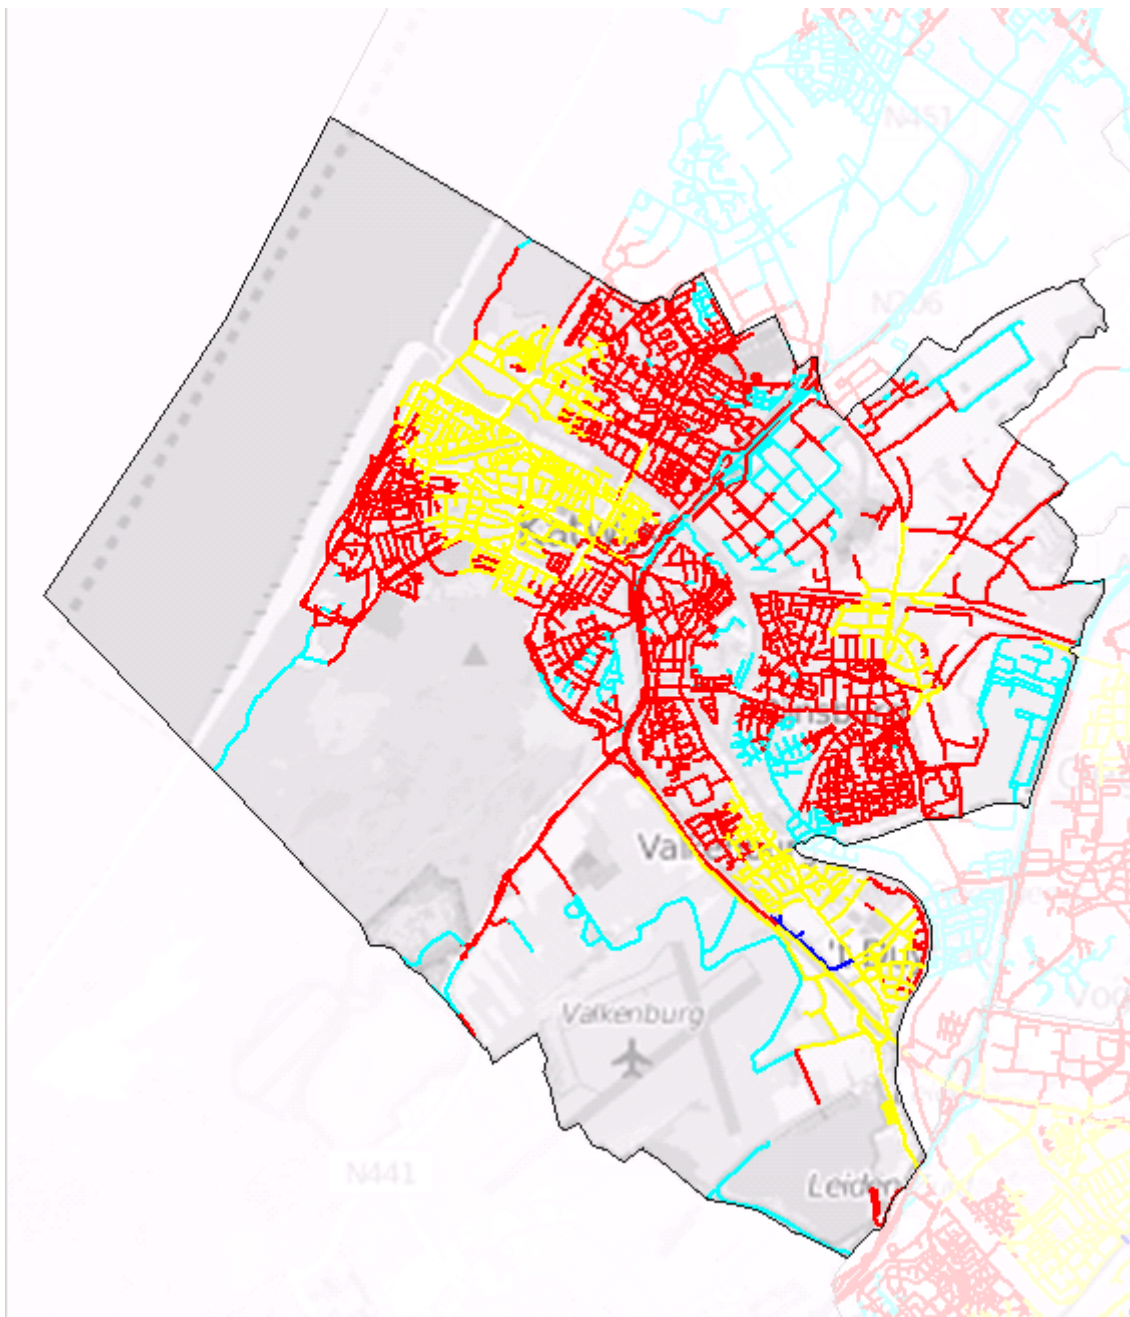

Katwijk

Dekkingsplan 2016-2019

Aantal objecten	Tijdnorm				Totaal
	5 minuten	6 minuten	8 minuten	10 minuten	
	1.323	3.362	22.204	1.567	28.456

Katwijk (procentueel)

Katwijk (absoluut)

Katwijk (markante objecten; aantal: 177)

Dekkingsplan 2016-2019

BAG objecten met tijdnorm

- 5 min obj.
- 6 min obj.
- 8 min obj.
- 10 min obj.

Actieradius Opkomsttijd

- <= 5 min
- <= 6 min
- <= 8 min
- <= 10 min
- <= 18 min
- >18 min

Katwijk

Dekkingsplan
2016-2019

Katwijk

Dekkingsplan
2016-2019

Markante objecten

- Buiten tijdnorm
- Binnen tijdnorm