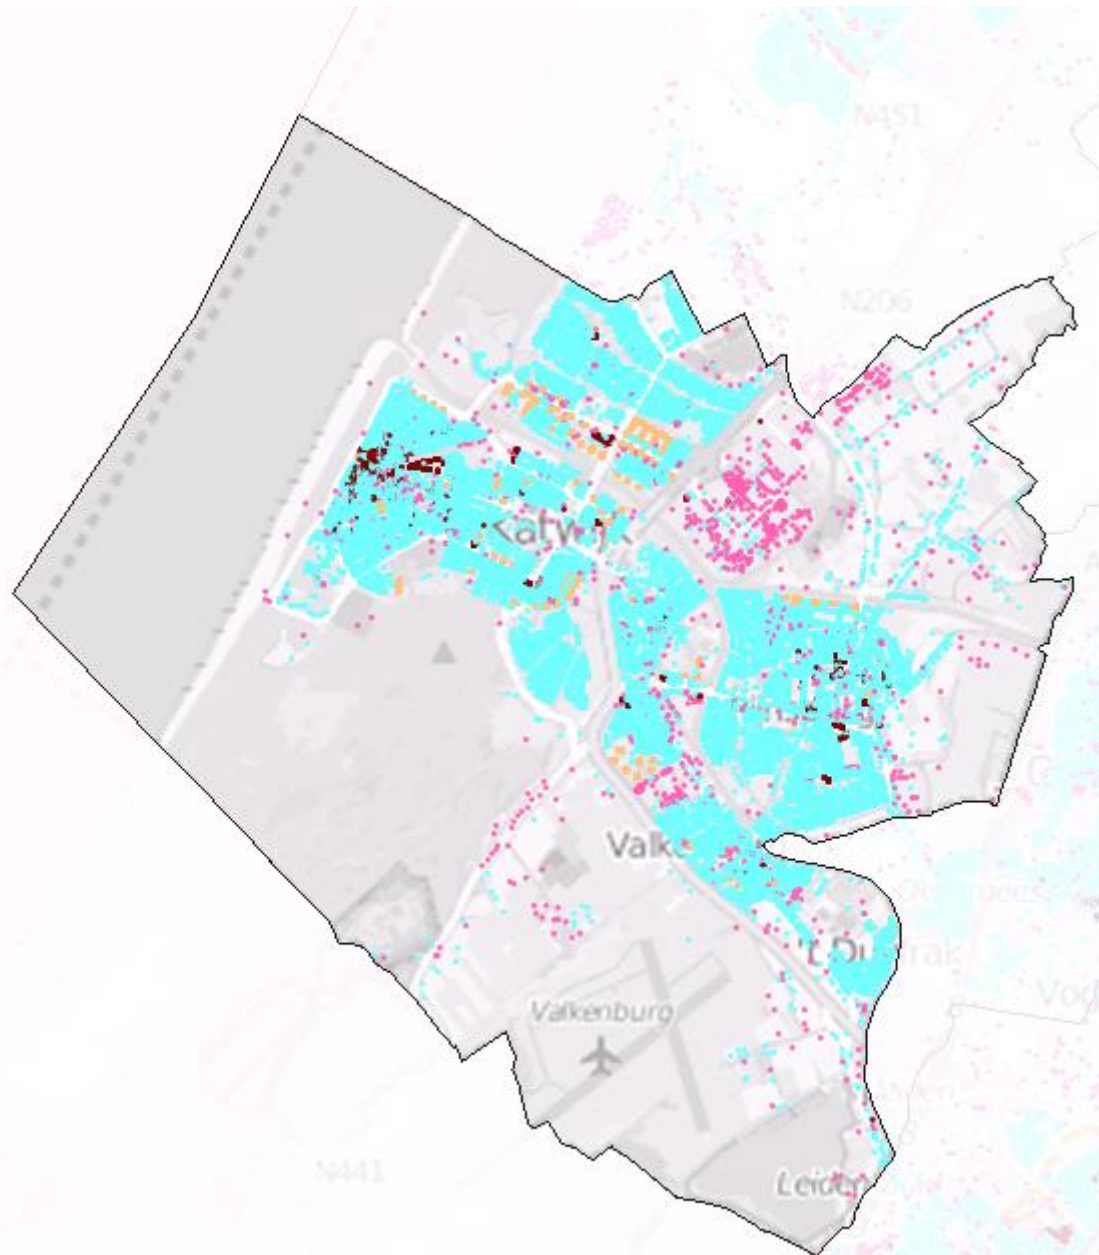

Katwijk

Dekkingsplan 2016-2019

Aantal objecten	Tijdnorm				Totaal
	5 minuten	6 minuten	8 minuten	10 minuten	
	1.323	3.362	22.204	1.567	28.456

Katwijk (procentueel)

Katwijk (absoluut)

Katwijk (markante objecten; aantal: 177)

Dekkingsplan 2016-2019

BAG objecten met tijdnorm

- 5 min obj.
- 6 min obj.
- 8 min obj.
- 10 min obj.

Actieradius Opkomsttijd

- <= 5 min
- <= 6 min
- <= 8 min
- <= 10 min
- <= 18 min
- >18 min

Katwijk

Dekkingsplan
2016-2019

Katwijk

Dekkingsplan
2016-2019

Markante objecten

- Buiten tijdnorm
- Binnen tijdnorm