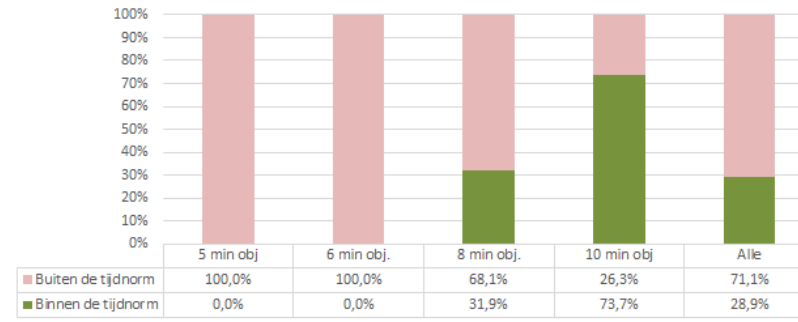

Katwijk

Dekkingsplan 2016-2019

Aantal objecten	Tijdnorm				Totaal
	5 minuten	6 minuten	8 minuten	10 minuten	
	1.323	3.362	22.204	1.567	28.456

Katwijk (procentueel)

Katwijk (absoluut)

Katwijk (markante objecten; aantal: 177)

Dekkingsplan 2016-2019

BAG objecten met tijdnorm

- 5 min obj.
- 6 min obj.
- 8 min obj.
- 10 min obj.

Actieradius Opkomsttijd

- <= 5 min
- <= 6 min
- <= 8 min
- <= 10 min
- <= 18 min
- >18 min

Katwijk

Dekkingsplan
2016-2019