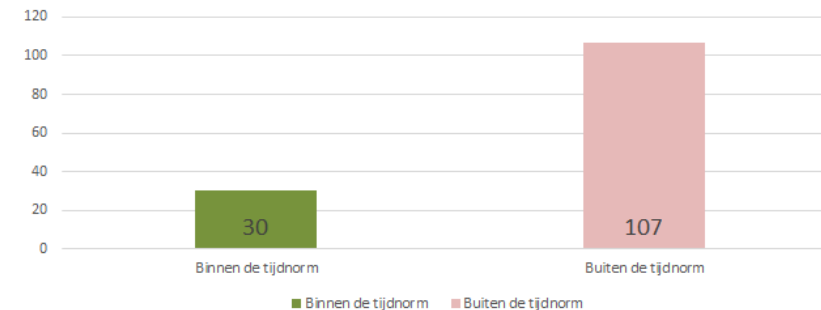

## Dekkingsplan 2016-2019

Aantal objecten	Tijdnorm				Totaal
	5 minuten	6 minuten	8 minuten	10 minuten	
	781	774	16.474	2.381	20.410

Zuidplas (procentueel)

Zuidplas (absoluut)

Zuidplas (markante objecten; aantal: 137)