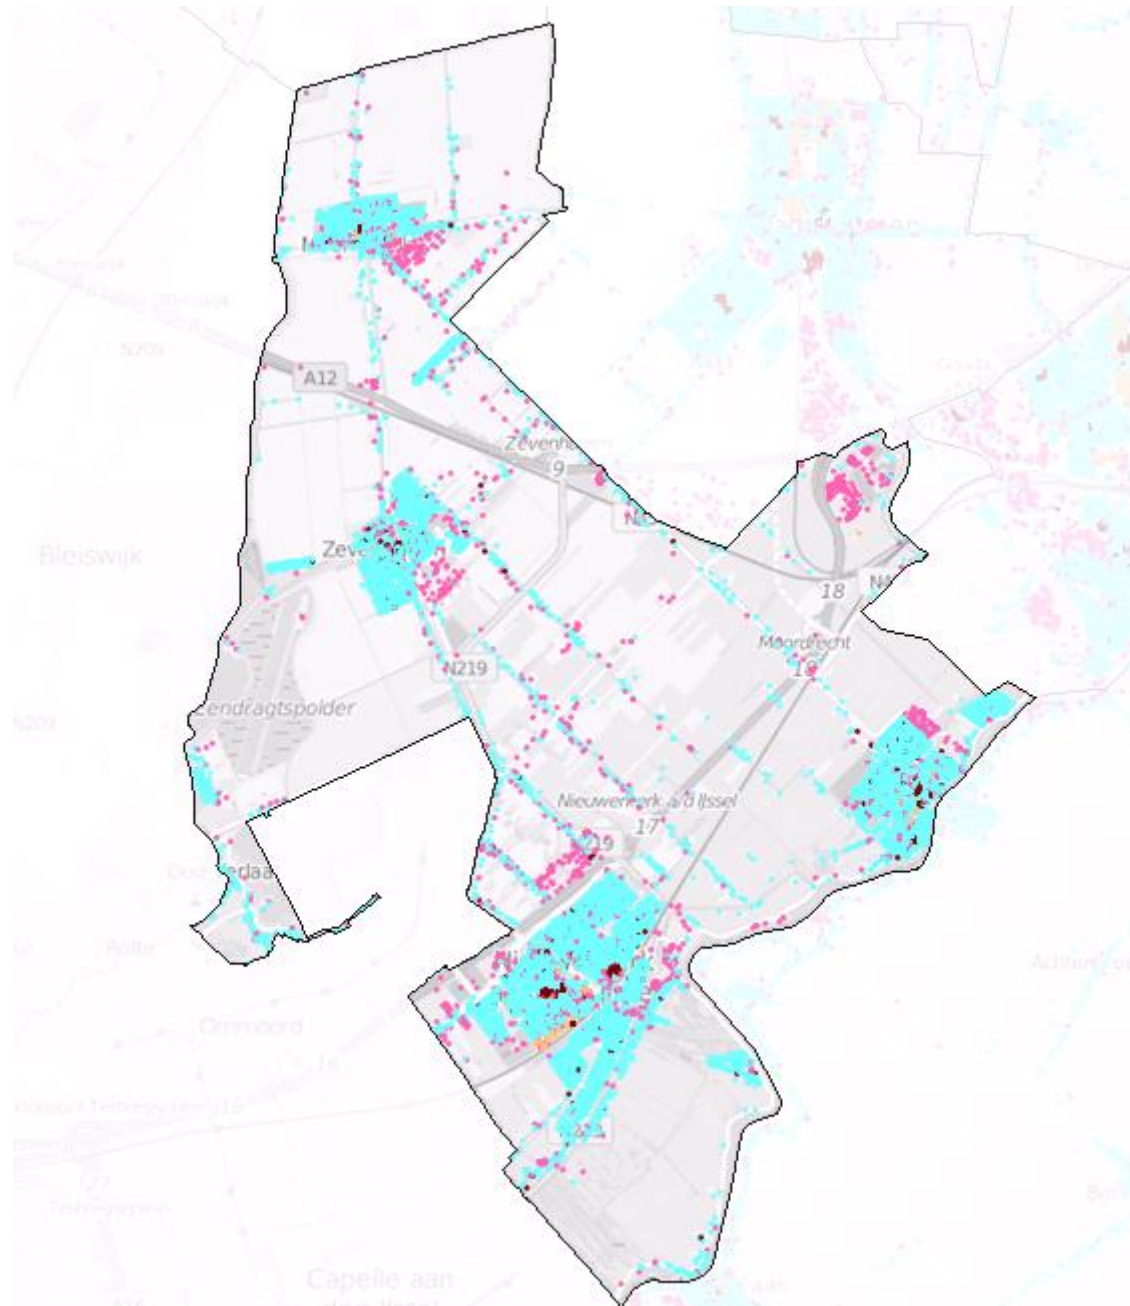

## Dekkingsplan 2016-2019

Aantal objecten	Tijdnorm				Totaal
	5 minuten	6 minuten	8 minuten	10 minuten	
	781	774	16.474	2.381	20.410

Zuidplas (procentueel)

Zuidplas (absoluut)

Zuidplas (markante objecten; aantal: 137)

# Zuidplas

Dekkingsplan  
2016-2019

## BAG objecten met tijdnorm

- 5 min obj.
- 6 min obj.
- 8 min obj.
- 10 min obj.

# Zuidplas

Dekkingsplan  
2016-2019

Markante objecten

- Buiten tijdnorm
- Binnen tijdnorm