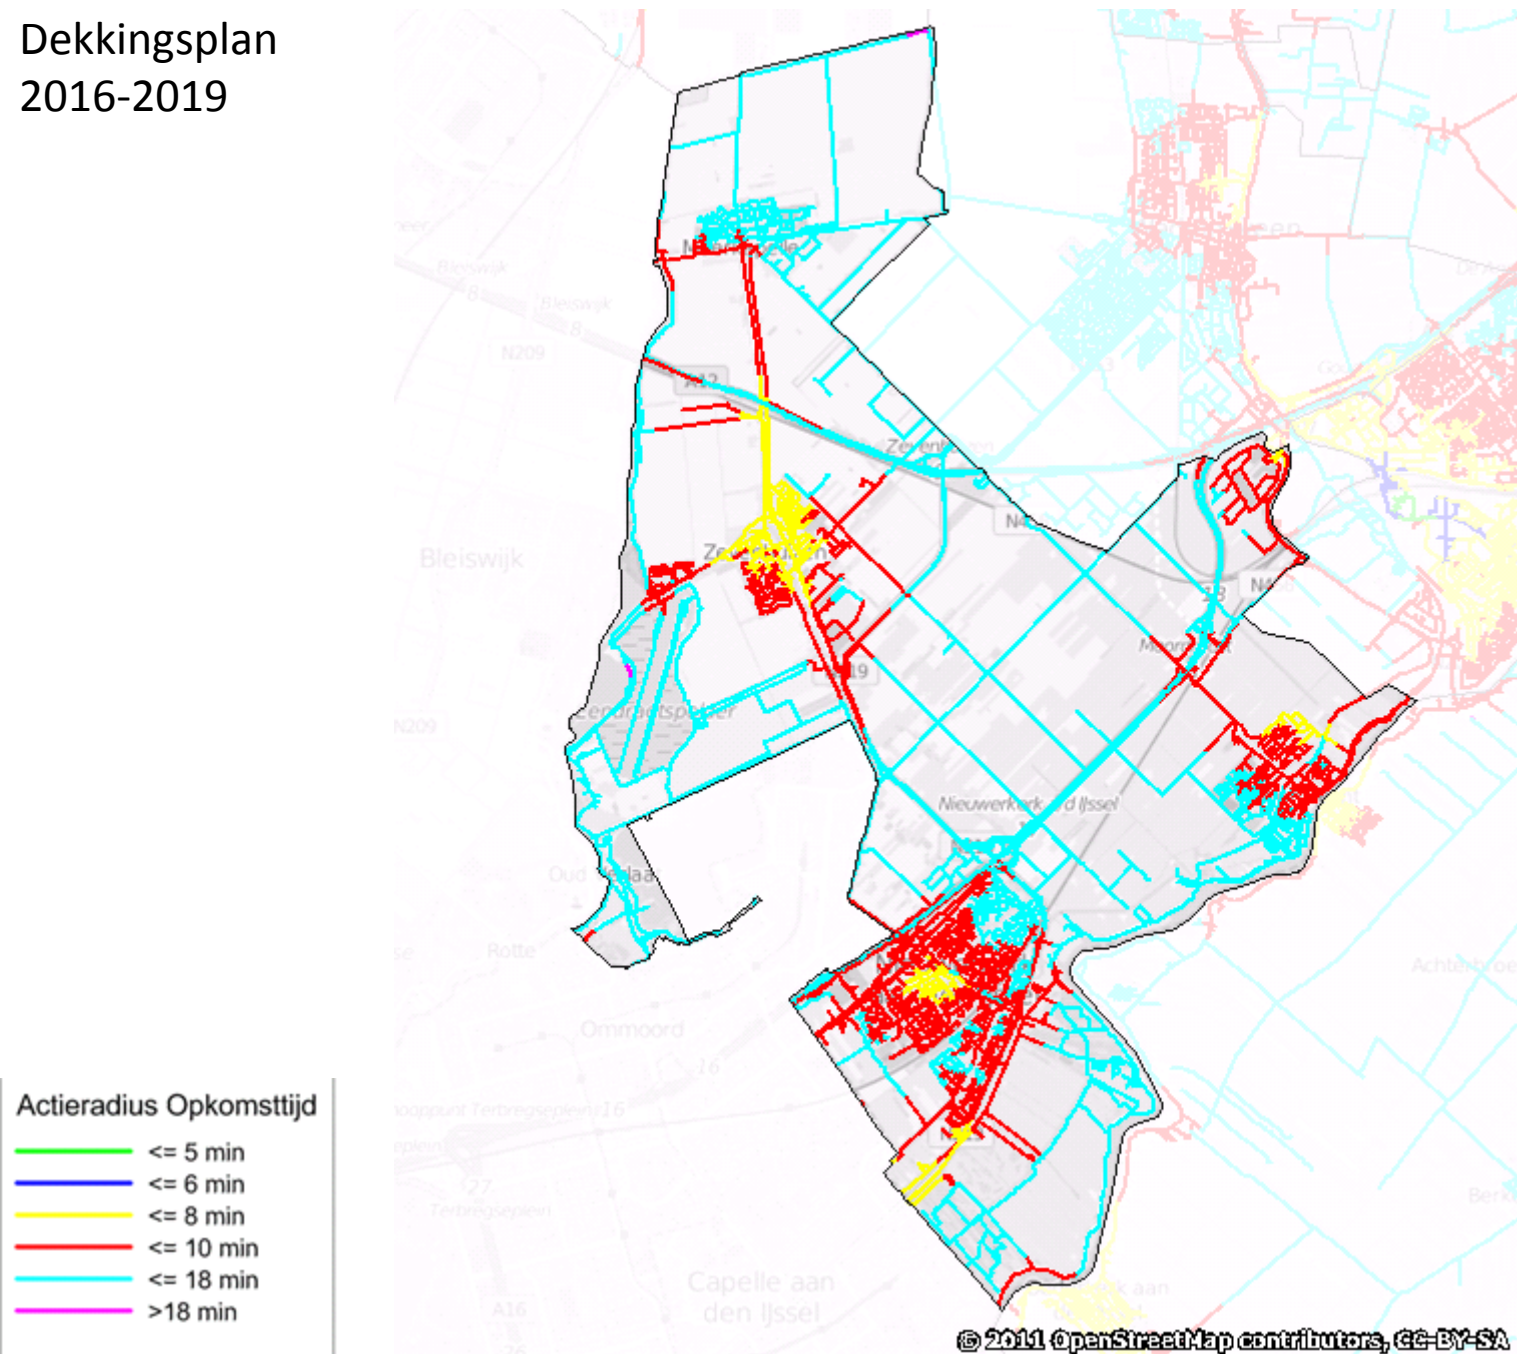

Zuidplas

Dekkingsplan
2016-2019