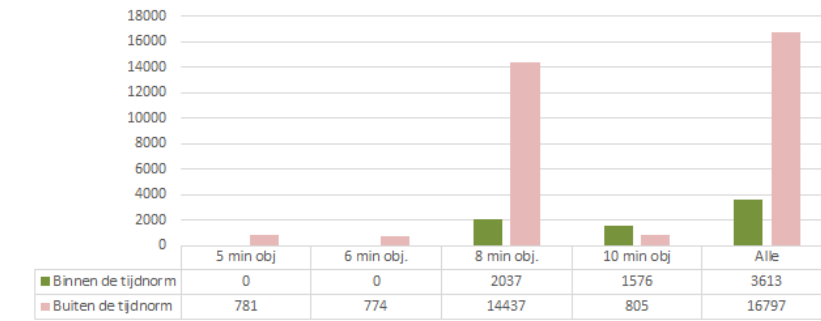

## Dekkingsplan 2016-2019

Aantal objecten	Tijdnorm				Totaal
	5 minuten	6 minuten	8 minuten	10 minuten	
	781	774	16.474	2.381	20.410

Zuidplas (procentueel)

Zuidplas (absoluut)

Zuidplas (markante objecten; aantal: 137)