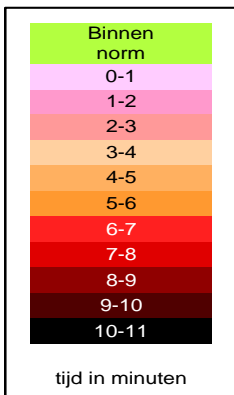

Zuidplas

Dekkingsplan
2016-2019