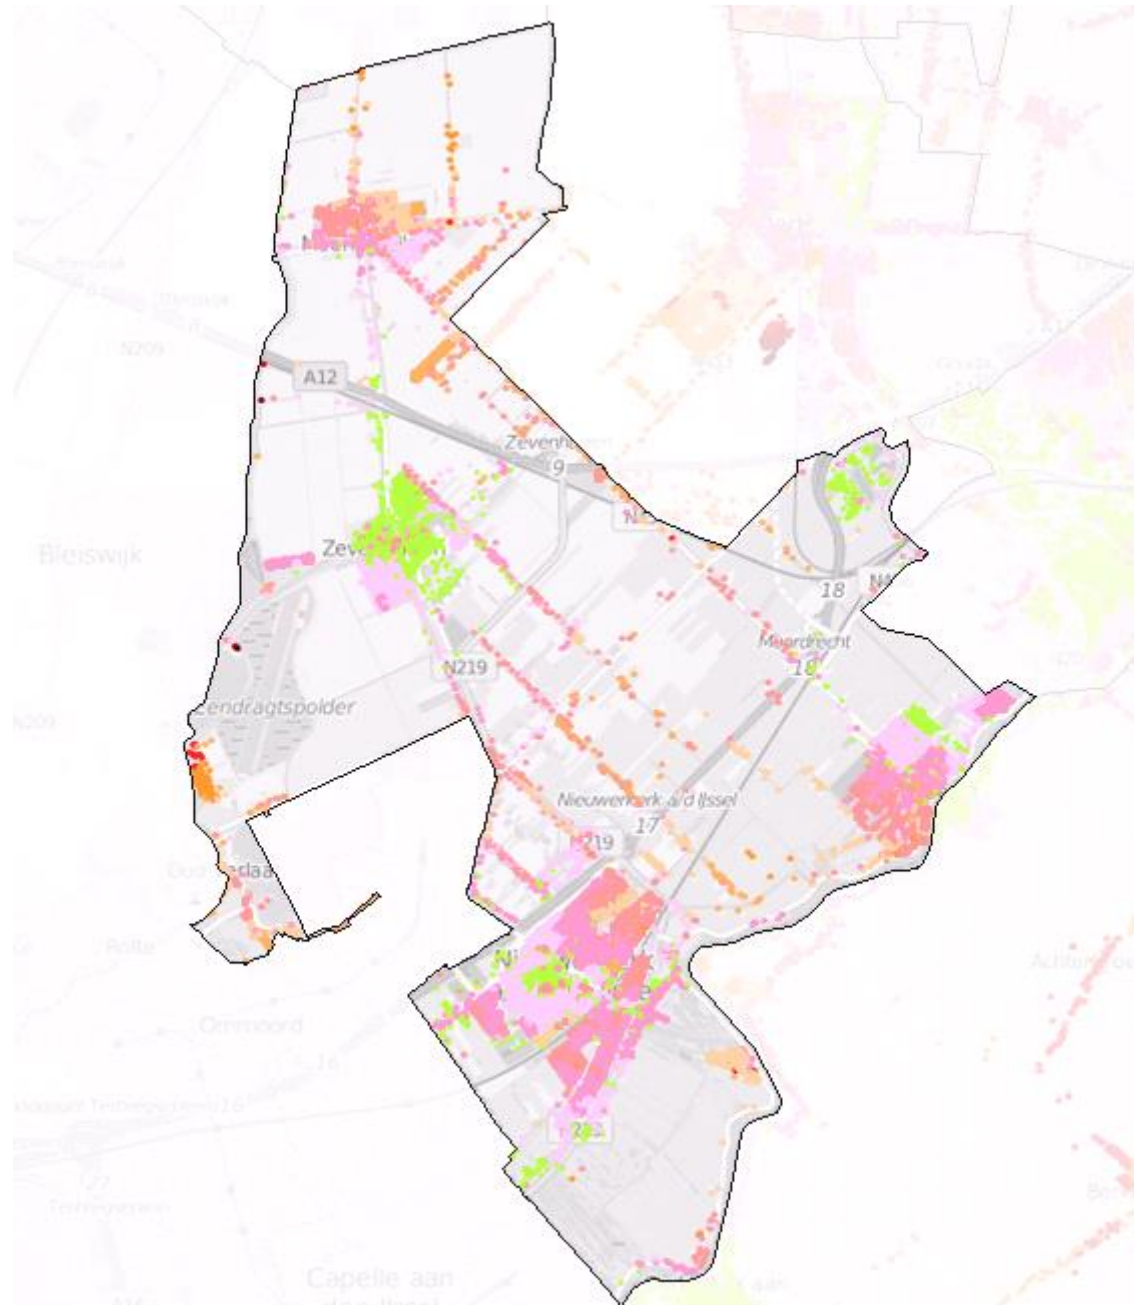

## BAG objecten met tijdnorm

- 5 min obj.
- 6 min obj.
- 8 min obj.
- 10 min obj.

# Zuidplas

Dekkingsplan  
2016-2019

# Zuidplas

Dekkingsplan  
2016-2019

Markante objecten

- Buiten tijdnorm
- Binnen tijdnorm