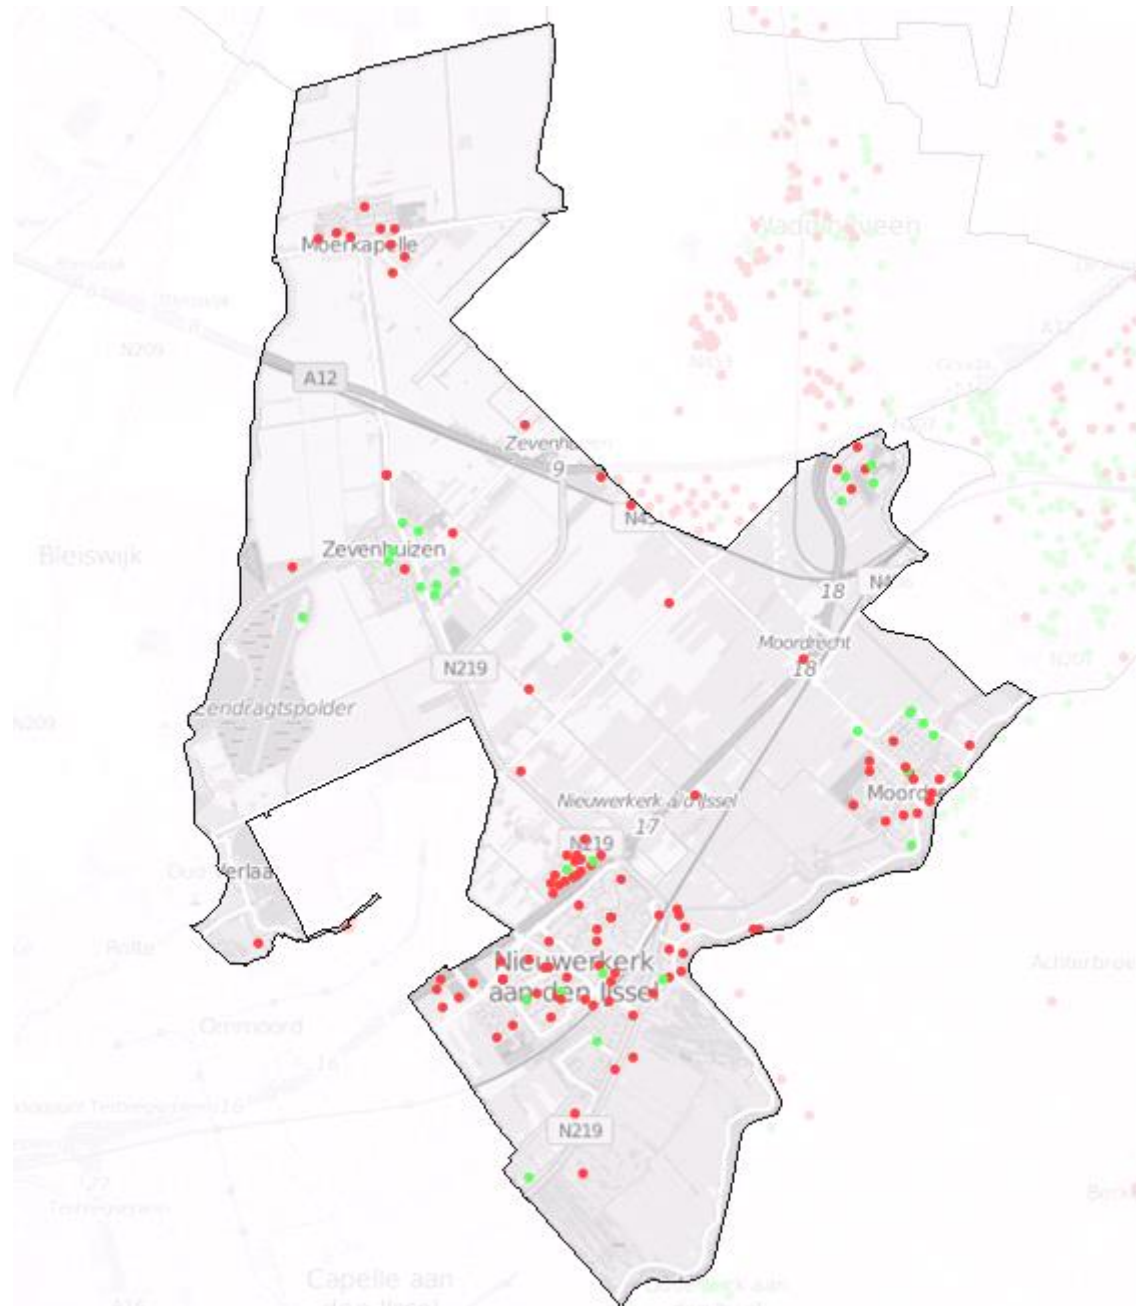

## BAG objecten met tijdnorm

- 5 min obj.
- 6 min obj.
- 8 min obj.
- 10 min obj.

# Zuidplas

Dekkingsplan  
2016-2019

# Zuidplas

Dekkingsplan  
2016-2019

Markante objecten

- Buiten tijdnorm
- Binnen tijdnorm