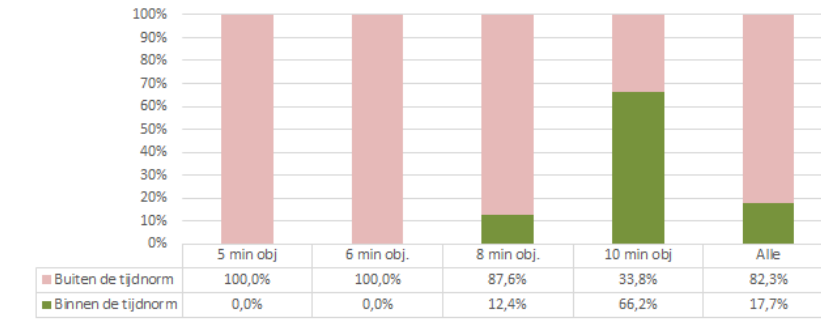

## Dekkingsplan 2016-2019

Aantal objecten	Tijdnorm				Totaal
	5 minuten	6 minuten	8 minuten	10 minuten	
	781	774	16.474	2.381	20.410

Zuidplas (procentueel)

Zuidplas (absoluut)

Zuidplas (markante objecten; aantal: 137)