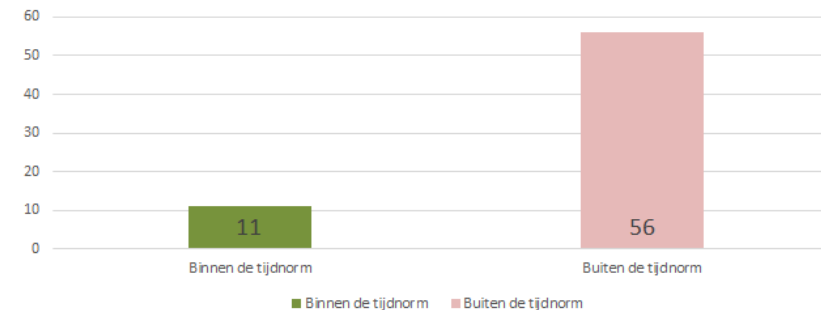

Noordwijkerhout

Dekkingsplan 2016-2019

Aantal objecten	Tijdnorm				Totaal
	5 minuten	6 minuten	8 minuten	10 minuten	
	472	152	7.303	996	8.923

Noordwijkerhout (procentueel)

Noordwijkerhout (absoluut)

Noordwijkerhout (markante objecten; aantal: 67)

Noordwijkerhout

Dekkingsplan
2016-2019

BAG objecten met tijdnorm

- 5 min obj.
- 6 min obj.
- 8 min obj.
- 10 min obj.

Noordwijkerhout

Dekkingsplan
2016-2019

Noordwijkerhout

Dekkingsplan
2016-2019