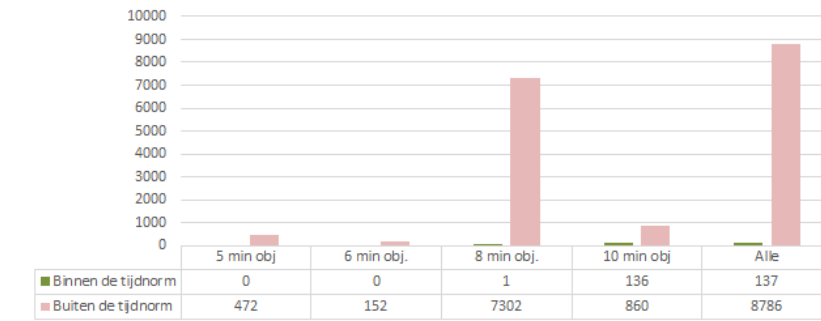

Noordwijkerhout

Dekkingsplan 2016-2019

Aantal objecten	Tijdnorm				Totaal
	5 minuten	6 minuten	8 minuten	10 minuten	
	472	152	7.303	996	8.923

Noordwijkerhout (procentueel)

Noordwijkerhout (absoluut)

Noordwijkerhout (markante objecten; aantal: 67)

Noordwijkerhout

Dekkingsplan
2016-2019

BAG objecten met tijdnorm

- 5 min obj.
- 6 min obj.
- 8 min obj.
- 10 min obj.

Noordwijkerhout

Dekkingsplan
2016-2019

Noordwijkerhout

Dekkingsplan
2016-2019

Noordwijkerhout

Dekkingsplan
2016-2019

Markante objecten

- Buiten tijdnorm
- Binnen tijdnorm