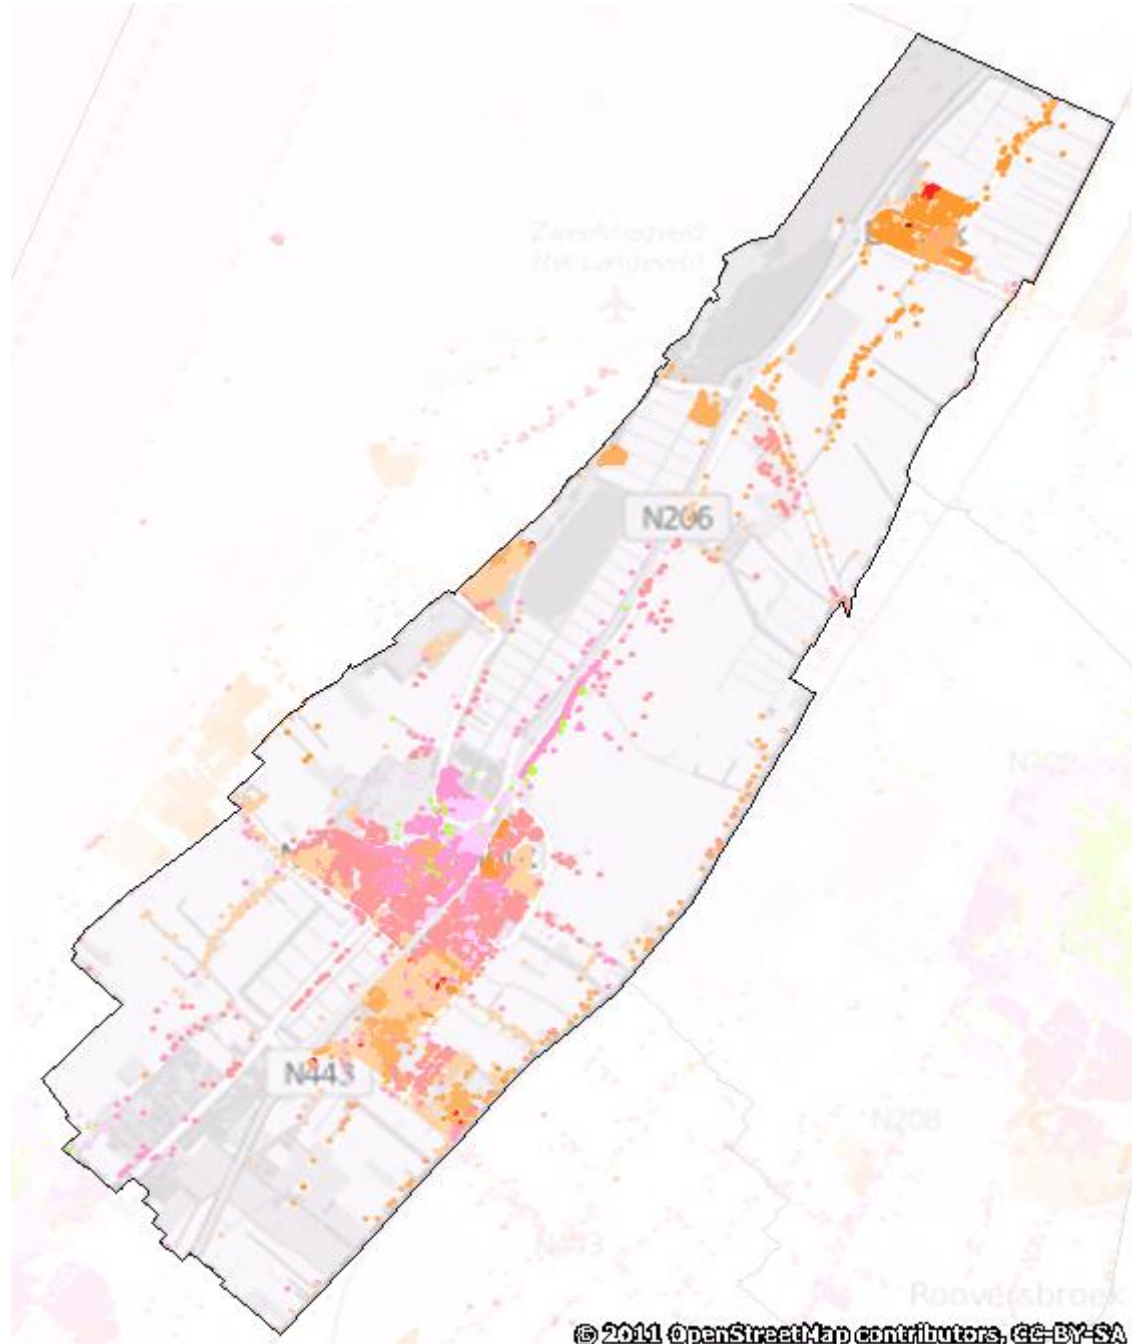

Noordwijkerhout

Dekkingsplan 2016-2019

Aantal objecten	Tijdnorm				Totaal
	5 minuten	6 minuten	8 minuten	10 minuten	
	472	152	7.303	996	8.923

Noordwijkerhout (procentueel)

Noordwijkerhout (absoluut)

Noordwijkerhout (markante objecten; aantal: 67)

Noordwijkerhout

Dekkingsplan
2016-2019

BAG objecten met tijdnorm

- 5 min obj.
- 6 min obj.
- 8 min obj.
- 10 min obj.

Noordwijkerhout

Dekkingsplan
2016-2019

Noordwijkerhout

Dekkingsplan
2016-2019

Noordwijkerhout

Dekkingsplan
2016-2019

Markante objecten

- Buiten tijdnorm
- Binnen tijdnorm