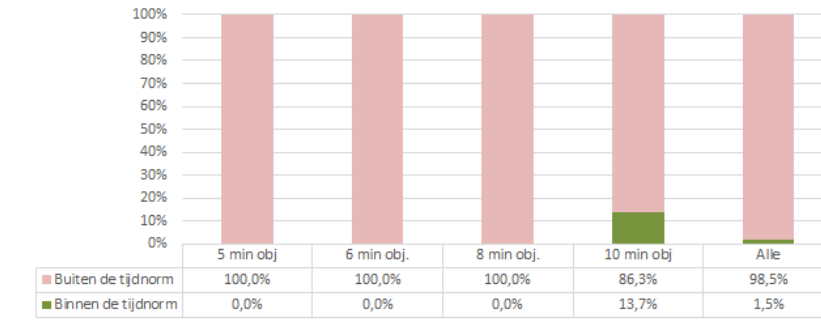

Noordwijkerhout

Dekkingsplan 2016-2019

Aantal objecten	Tijdnorm				Totaal
	5 minuten	6 minuten	8 minuten	10 minuten	
	472	152	7.303	996	8.923

Noordwijkerhout (procentueel)

Noordwijkerhout (absoluut)

Noordwijkerhout (markante objecten; aantal: 67)

Noordwijkerhout

Dekkingsplan
2016-2019

BAG objecten met tijdnorm

- 5 min obj.
- 6 min obj.
- 8 min obj.
- 10 min obj.

Noordwijkerhout

Dekkingsplan
2016-2019

Noordwijkerhout

Dekkingsplan
2016-2019