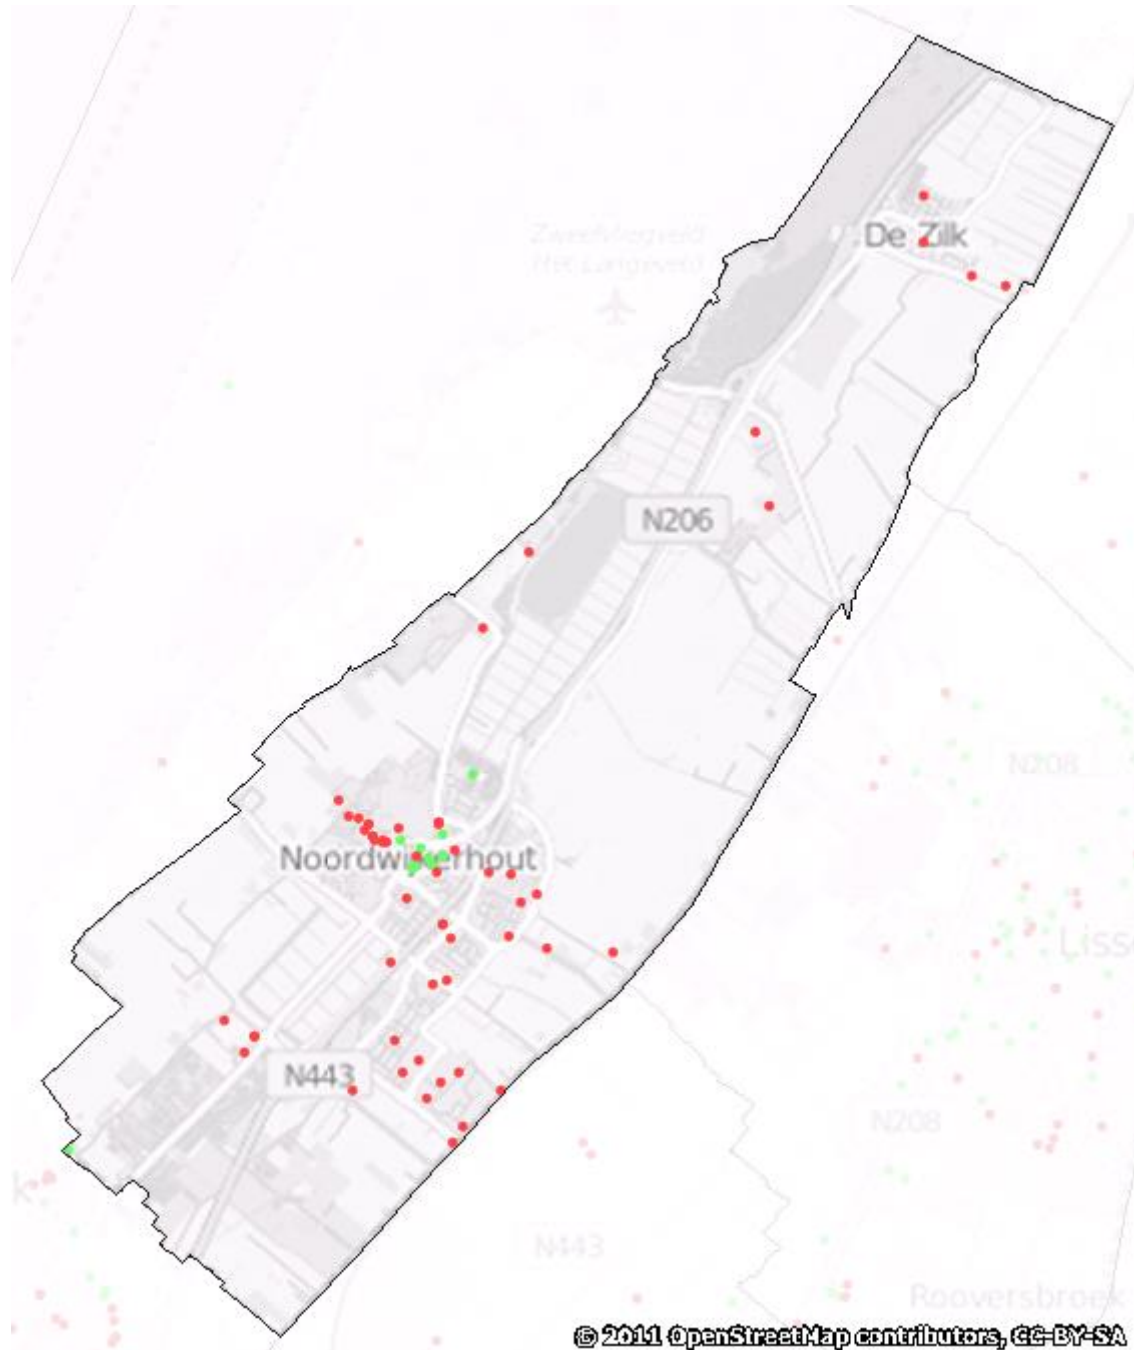

Noordwijkerhout

Dekkingsplan 2016-2019

Aantal objecten	Tijdnorm				Totaal
	5 minuten	6 minuten	8 minuten	10 minuten	
	472	152	7.303	996	8.923

Noordwijkerhout (procentueel)

Noordwijkerhout (absoluut)

Noordwijkerhout (markante objecten; aantal: 67)

Noordwijkerhout

Dekkingsplan
2016-2019

BAG objecten met tijdnorm

- 5 min obj.
- 6 min obj.
- 8 min obj.
- 10 min obj.

Noordwijkerhout

Dekkingsplan
2016-2019

Noordwijkerhout

Dekkingsplan
2016-2019

Noordwijkerhout

Dekkingsplan
2016-2019

Markante objecten

- Buiten tijdnorm
- Binnen tijdnorm