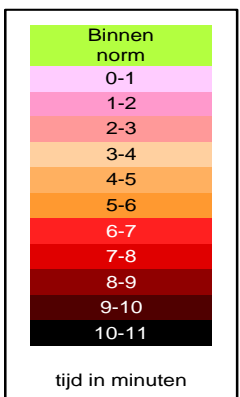

Noordwijkerhout

Dekkingsplan 2016-2019

Aantal objecten	Tijdnorm				Totaal
	5 minuten	6 minuten	8 minuten	10 minuten	
	472	152	7.303	996	8.923

Noordwijkerhout (procentueel)

Noordwijkerhout (absoluut)

Noordwijkerhout (markante objecten; aantal: 67)

Noordwijkerhout

Dekkingsplan
2016-2019

BAG objecten met tijdnorm

- 5 min obj.
- 6 min obj.
- 8 min obj.
- 10 min obj.

Noordwijkerhout

Dekkingsplan
2016-2019

Noordwijkerhout

Dekkingsplan
2016-2019