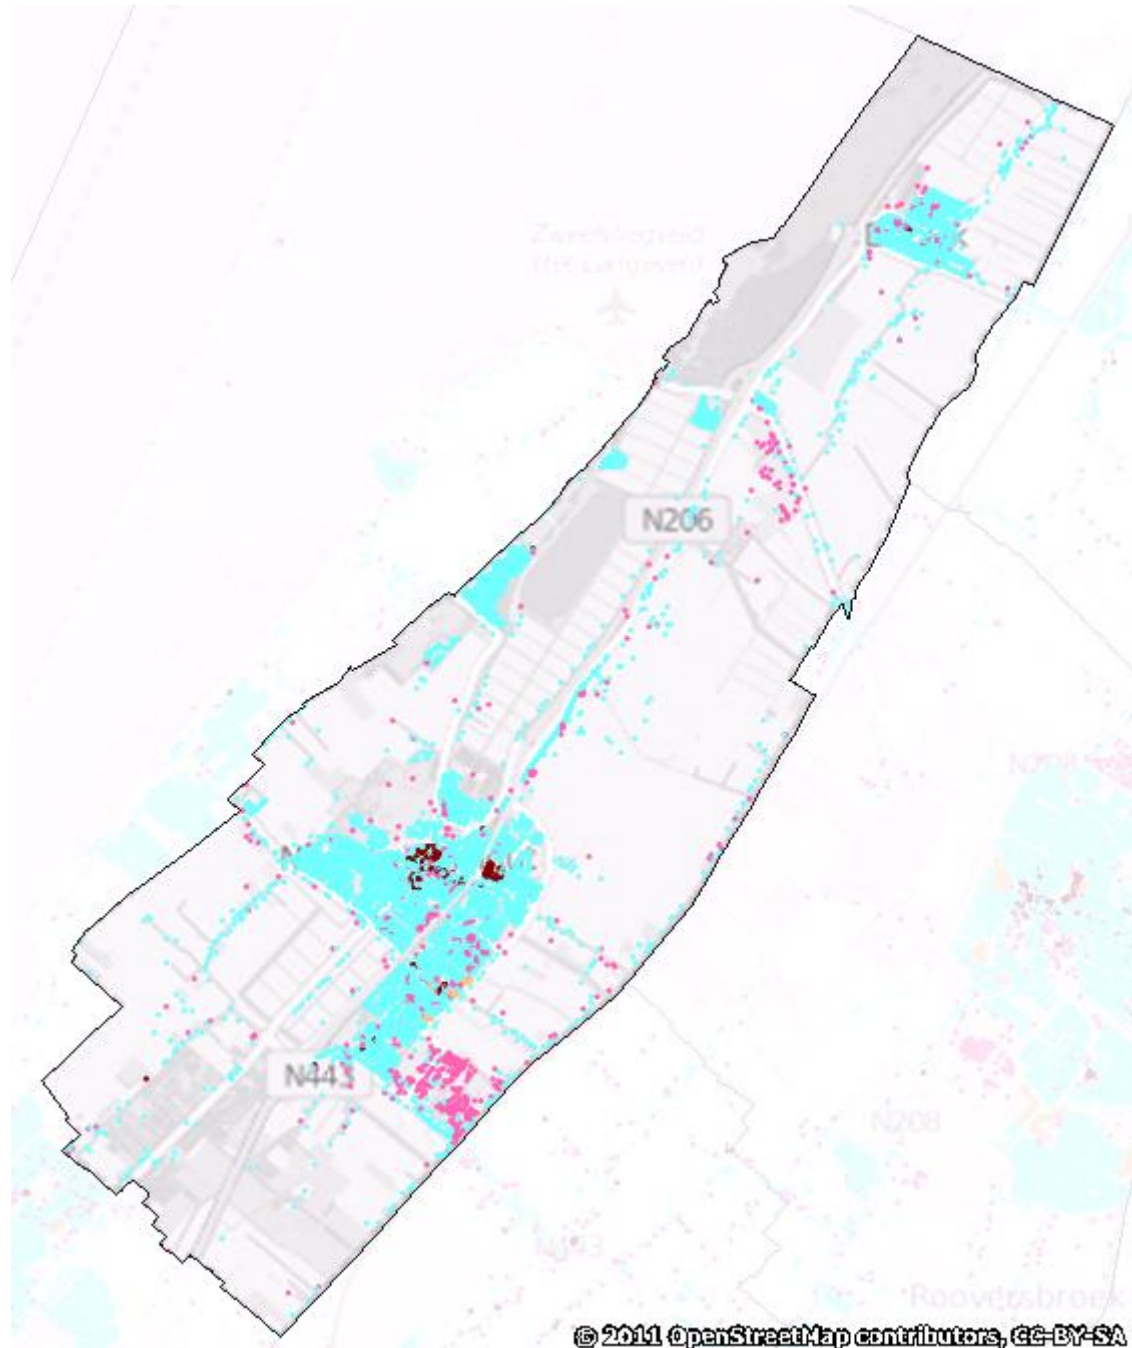

Noordwijkerhout

Dekkingsplan 2016-2019

Aantal objecten	Tijdnorm				Totaal
	5 minuten	6 minuten	8 minuten	10 minuten	
	472	152	7.303	996	8.923

Noordwijkerhout (procentueel)

Noordwijkerhout (absoluut)

Noordwijkerhout (markante objecten; aantal: 67)

Noordwijkerhout

Dekkingsplan
2016-2019

BAG objecten met tijdnorm

- 5 min obj.
- 6 min obj.
- 8 min obj.
- 10 min obj.

Noordwijkerhout

Dekkingsplan
2016-2019

Noordwijkerhout

Dekkingsplan
2016-2019

Noordwijkerhout

Dekkingsplan
2016-2019

Markante objecten

- Buiten tijdnorm
- Binnen tijdnorm