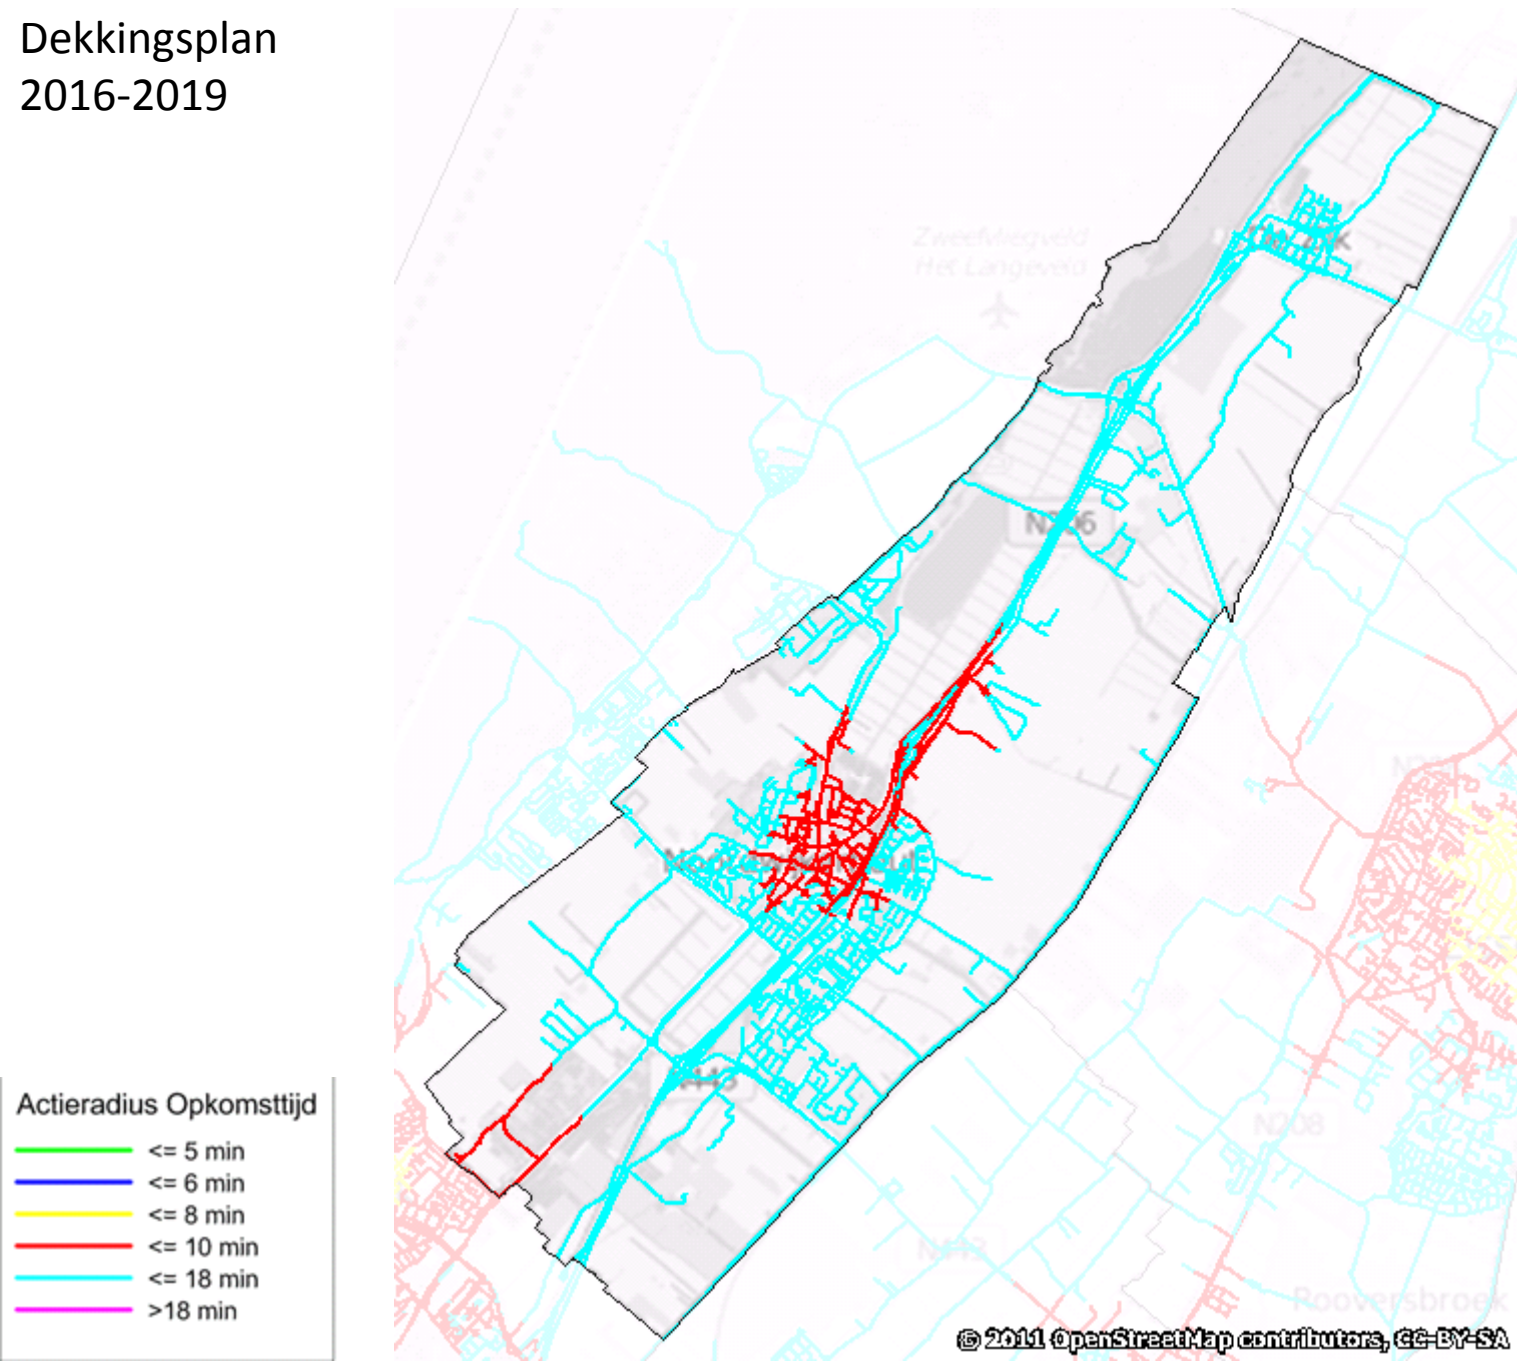

Noordwijkerhout

Dekkingsplan 2016-2019

Aantal objecten	Tijdnorm				Totaal
	5 minuten	6 minuten	8 minuten	10 minuten	
	472	152	7.303	996	8.923

Noordwijkerhout (procentueel)

Noordwijkerhout (absoluut)

Noordwijkerhout (markante objecten; aantal: 67)

Noordwijkerhout

Dekkingsplan
2016-2019

BAG objecten met tijdnorm

- 5 min obj.
- 6 min obj.
- 8 min obj.
- 10 min obj.

Noordwijkerhout

Dekkingsplan
2016-2019

Noordwijkerhout

Dekkingsplan
2016-2019

Noordwijkerhout

Dekkingsplan
2016-2019

Markante objecten

- Buiten tijdnorm
- Binnen tijdnorm