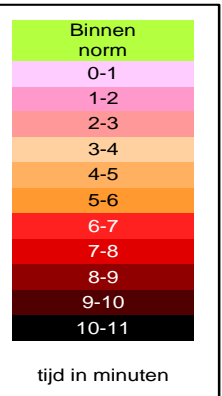

Nieuwkoop

Dekkingsplan 2016-2019

Aantal objecten	Tijdnorm				Totaal
	5 minuten	6 minuten	8 minuten	10 minuten	
	225	28	11.359	1.130	12.742

Nieuwkoop (procentueel)

Nieuwkoop (absoluut)

Nieuwkoop (markante objecten; aantal: 147)

BAG objecten met tijdnorm

- 5 min obj.
- 6 min obj.
- 8 min obj.
- 10 min obj.

Nieuwkoop

Dekkingsplan
2016-2019

Nieuwkoop

Dekkingsplan
2016-2019

Markante objecten

- Buiten tijdnorm
- Binnen tijdnorm