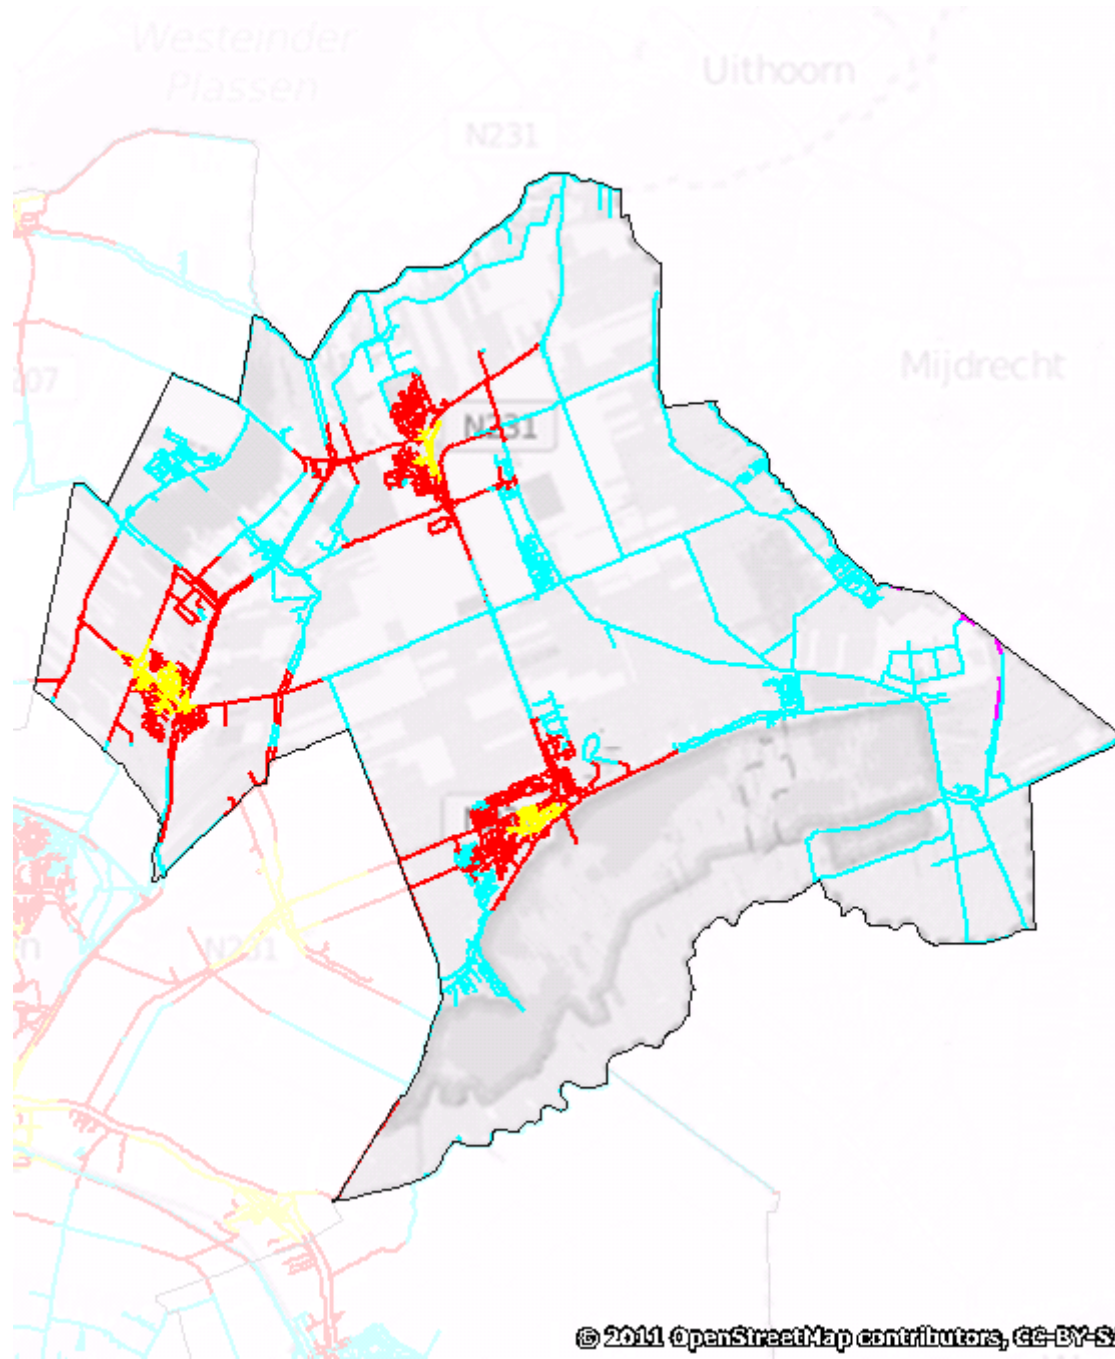

Nieuwkoop

Dekkingsplan 2016-2019

Aantal objecten	Tijdnorm				Totaal
	5 minuten	6 minuten	8 minuten	10 minuten	
	225	28	11.359	1.130	12.742

Nieuwkoop (procentueel)

Nieuwkoop (absoluut)

Nieuwkoop (markante objecten; aantal: 147)

BAG objecten met tijdnorm

- 5 min obj.
- 6 min obj.
- 8 min obj.
- 10 min obj.

Nieuwkoop

Dekkingsplan
2016-2019

Nieuwkoop

Dekkingsplan
2016-2019

Markante objecten

- Buiten tijdnorm
- Binnen tijdnorm