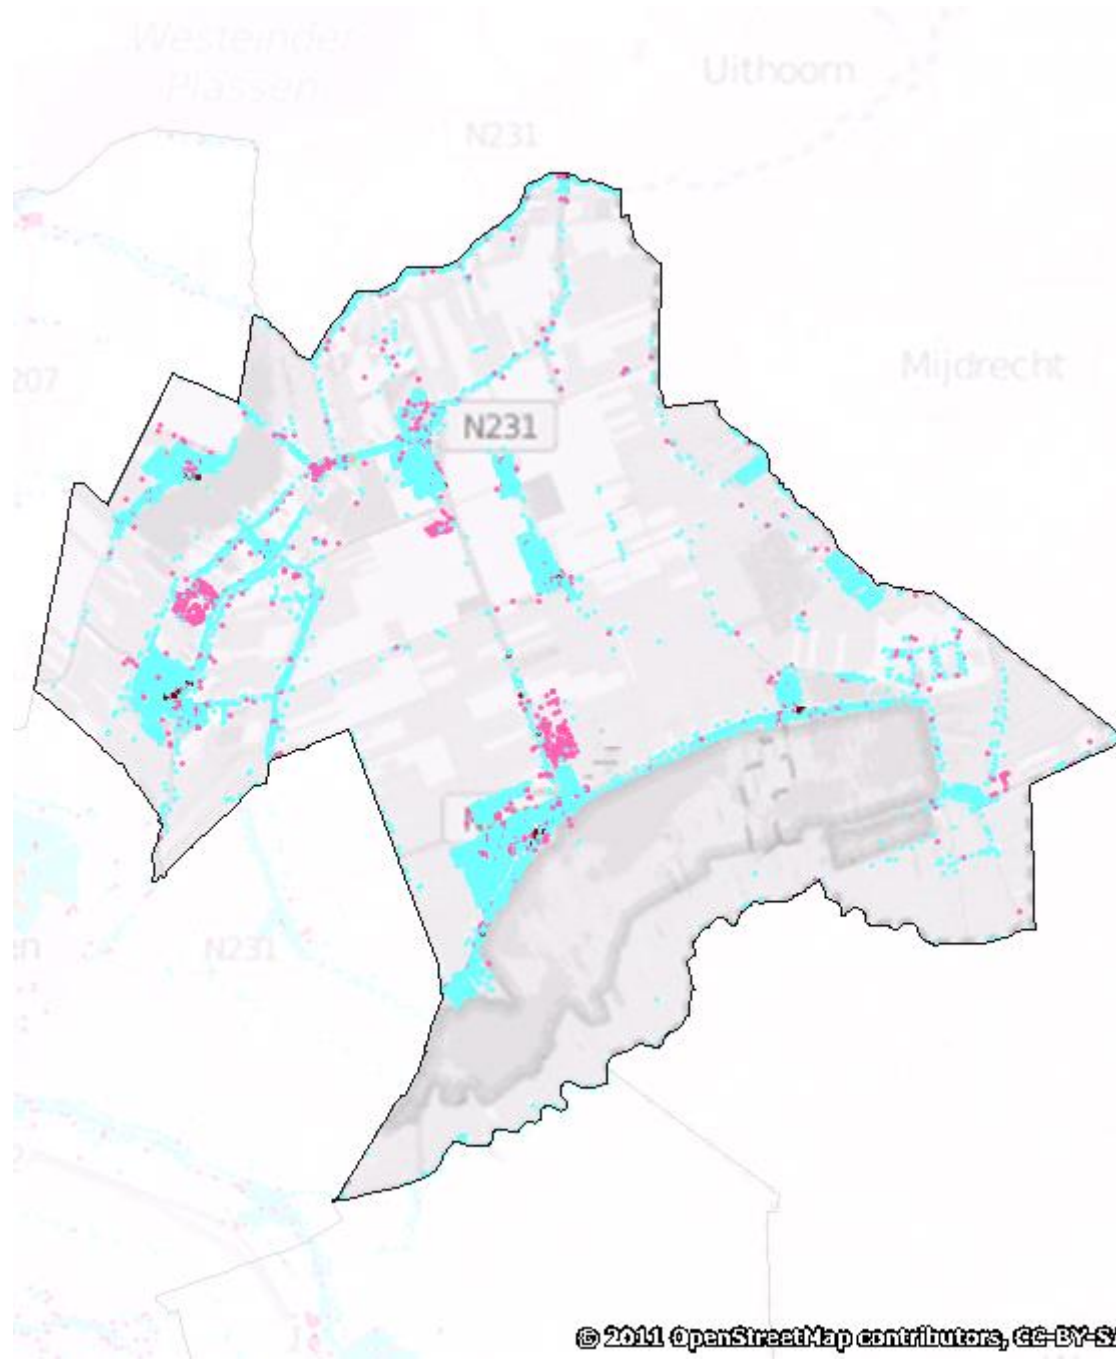

Nieuwkoop

Dekkingsplan 2016-2019

Aantal objecten	Tijdnorm				Totaal
	5 minuten	6 minuten	8 minuten	10 minuten	
	225	28	11.359	1.130	12.742

Nieuwkoop (procentueel)

Nieuwkoop (absoluut)

Nieuwkoop (markante objecten; aantal: 147)

BAG objecten met tijdnorm

- 5 min obj.
- 6 min obj.
- 8 min obj.
- 10 min obj.

Nieuwkoop

Dekkingsplan
2016-2019

Nieuwkoop

Dekkingsplan
2016-2019

Markante objecten

- Buiten tijdnorm
- Binnen tijdnorm