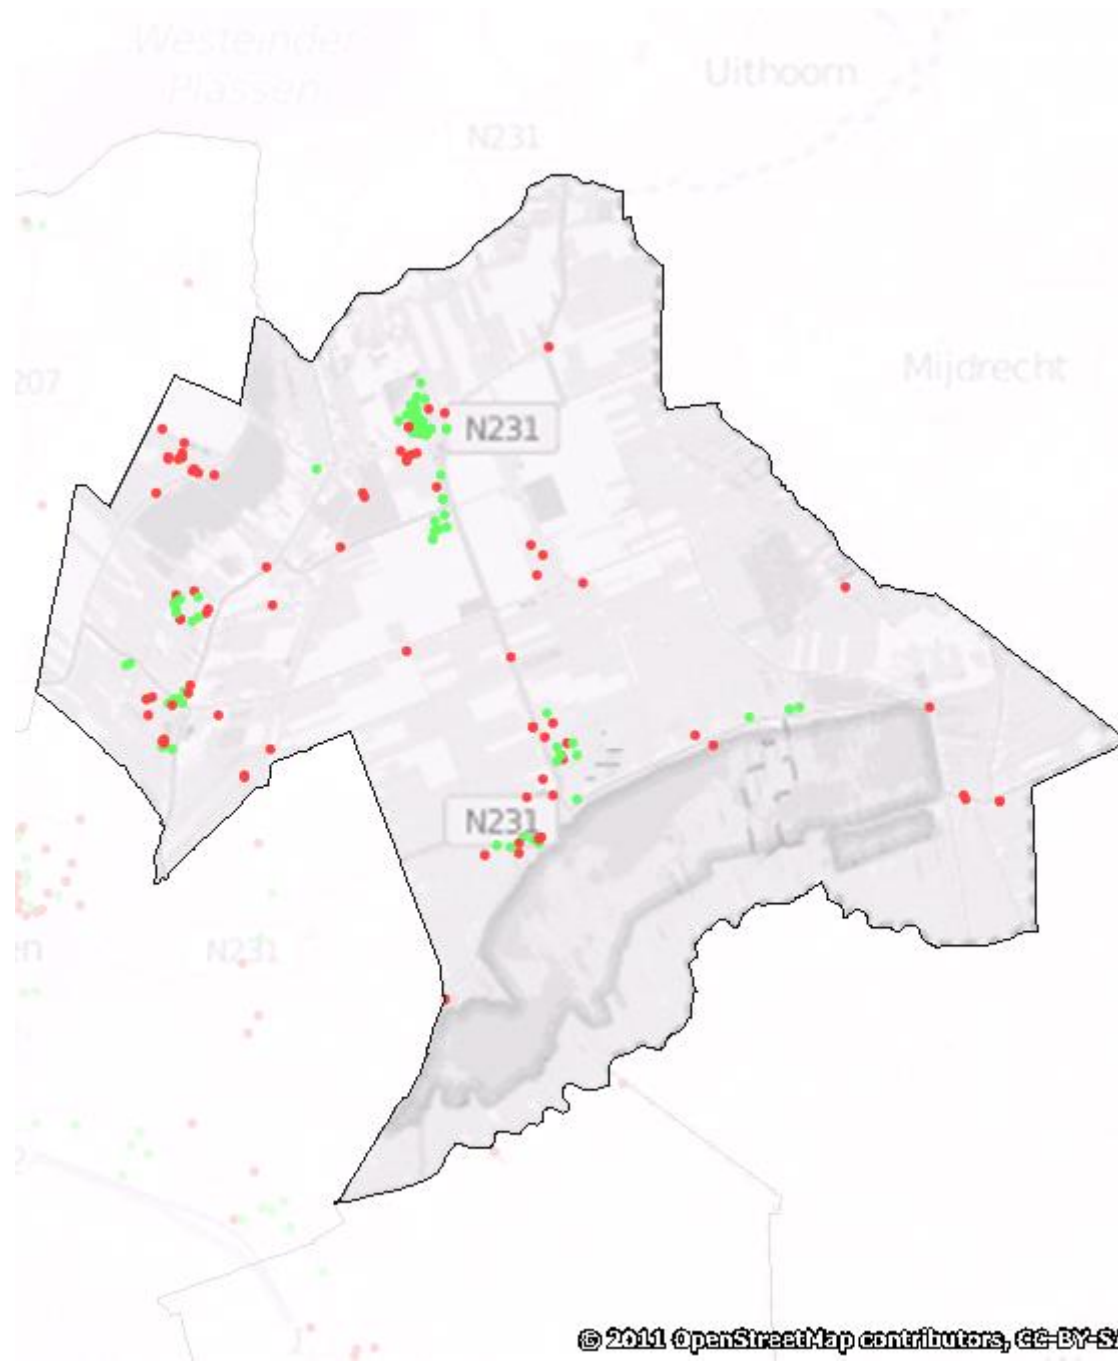

Nieuwkoop

Dekkingsplan 2016-2019

Aantal objecten	Tijdnorm				Totaal
	5 minuten	6 minuten	8 minuten	10 minuten	
	225	28	11.359	1.130	12.742

Nieuwkoop (procentueel)

Nieuwkoop (absoluut)

Nieuwkoop (markante objecten; aantal: 147)

BAG objecten met tijdnorm

- 5 min obj.
- 6 min obj.
- 8 min obj.
- 10 min obj.

Nieuwkoop

Dekkingsplan
2016-2019

Nieuwkoop

Dekkingsplan
2016-2019

Markante objecten

- Buiten tijdnorm
- Binnen tijdnorm