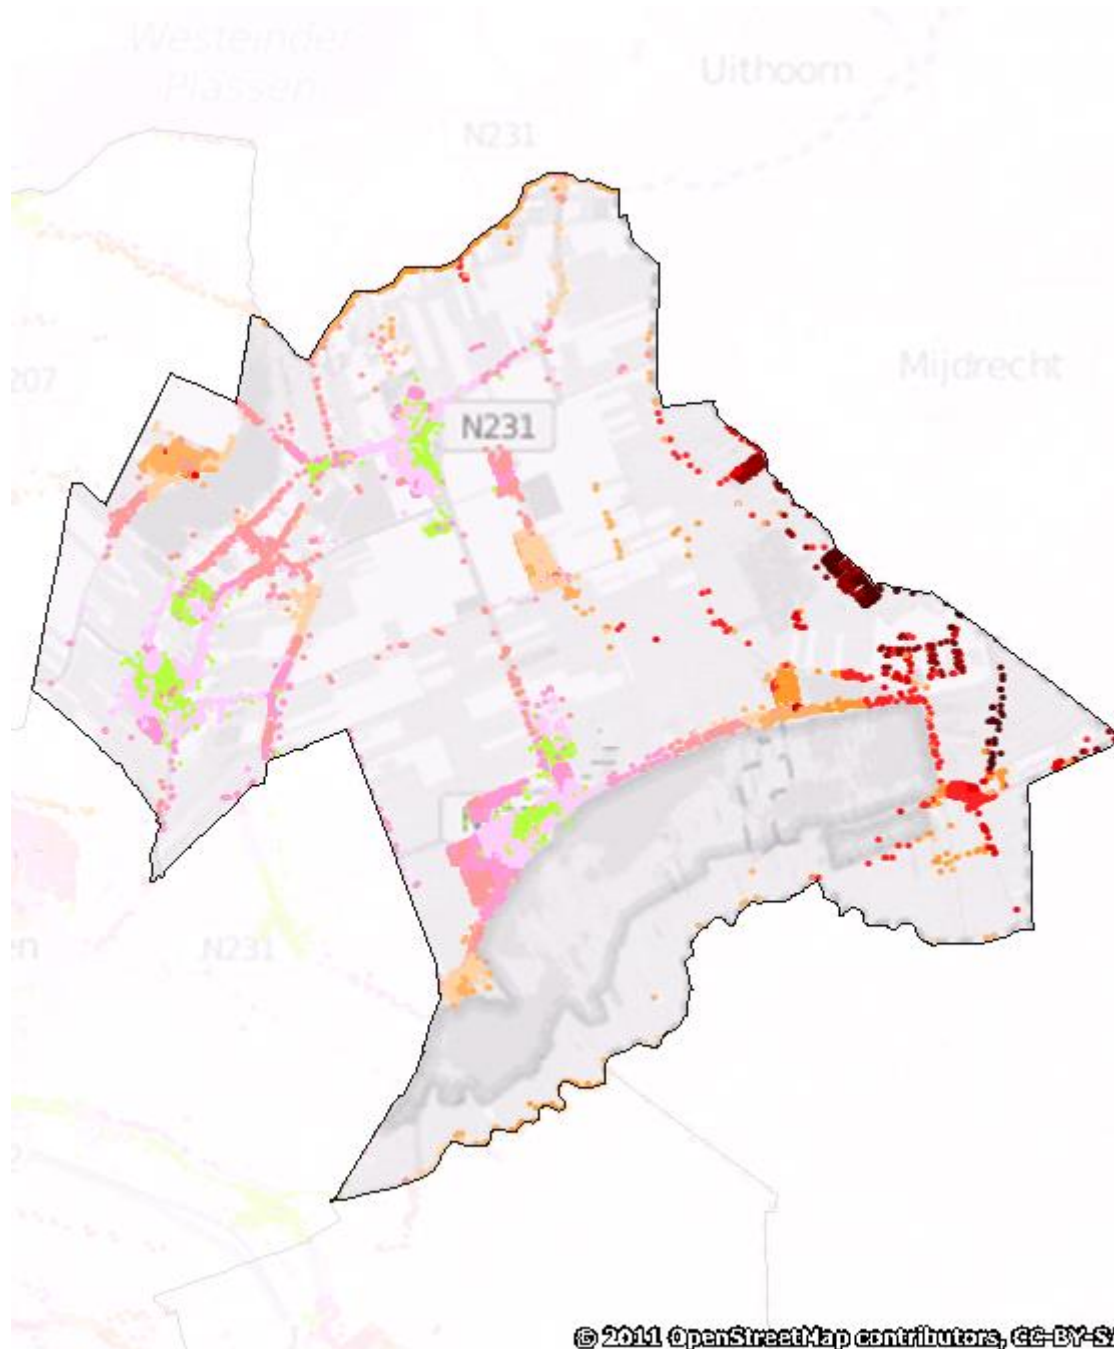

Nieuwkoop

Dekkingsplan 2016-2019

Aantal objecten	Tijdnorm				Totaal
	5 minuten	6 minuten	8 minuten	10 minuten	
	225	28	11.359	1.130	12.742

Nieuwkoop (procentueel)

Nieuwkoop (absoluut)

Nieuwkoop (markante objecten; aantal: 147)

BAG objecten met tijdnorm

- 5 min obj.
- 6 min obj.
- 8 min obj.
- 10 min obj.

Nieuwkoop

Dekkingsplan
2016-2019

Nieuwkoop

Dekkingsplan
2016-2019

Markante objecten

- Buiten tijdnorm
- Binnen tijdnorm