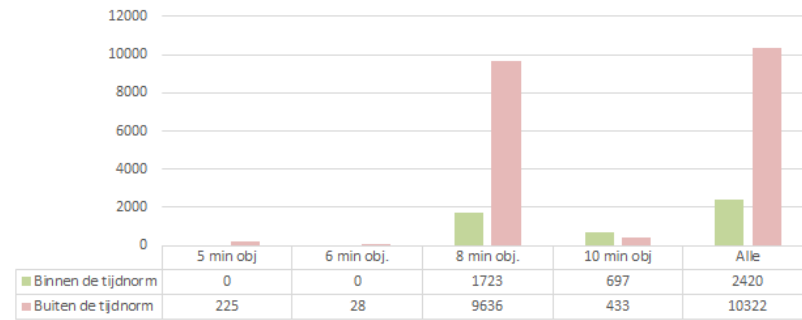

Nieuwkoop

Dekkingsplan 2016-2019

Aantal objecten	Tijdnorm				Totaal
	5 minuten	6 minuten	8 minuten	10 minuten	
	225	28	11.359	1.130	12.742

Nieuwkoop (procentueel)

Nieuwkoop (absoluut)

Nieuwkoop (markante objecten; aantal: 147)

BAG objecten met tijdnorm

- 5 min obj.
- 6 min obj.
- 8 min obj.
- 10 min obj.

Nieuwkoop

Dekkingsplan
2016-2019

Nieuwkoop

Dekkingsplan
2016-2019

Markante objecten

- Buiten tijdnorm
- Binnen tijdnorm