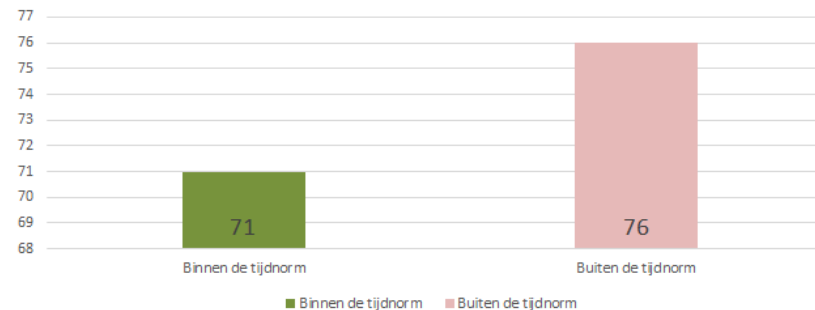

Nieuwkoop

Dekkingsplan 2016-2019

Aantal objecten	Tijdnorm				Totaal
	5 minuten	6 minuten	8 minuten	10 minuten	
	225	28	11.359	1.130	12.742

Nieuwkoop (procentueel)

Nieuwkoop (absoluut)

Nieuwkoop (markante objecten; aantal: 147)

BAG objecten met tijdnorm

- 5 min obj.
- 6 min obj.
- 8 min obj.
- 10 min obj.

Nieuwkoop

Dekkingsplan
2016-2019

Nieuwkoop

Dekkingsplan
2016-2019

Markante objecten

- Buiten tijdnorm
- Binnen tijdnorm