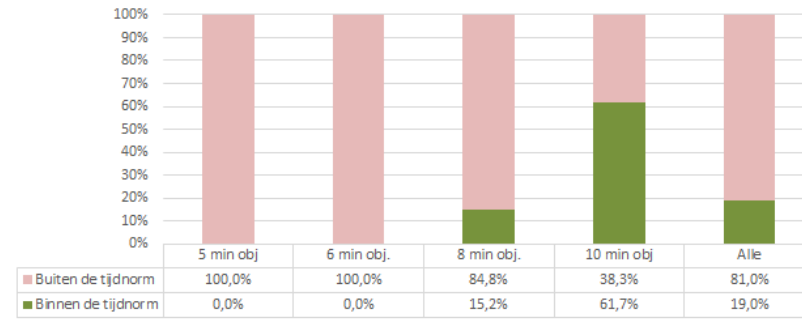

Nieuwkoop

Dekkingsplan 2016-2019

Aantal objecten	Tijdnorm				Totaal
	5 minuten	6 minuten	8 minuten	10 minuten	
	225	28	11.359	1.130	12.742

Nieuwkoop (procentueel)

Nieuwkoop (absoluut)

Nieuwkoop (markante objecten; aantal: 147)

BAG objecten met tijdnorm

- 5 min obj.
- 6 min obj.
- 8 min obj.
- 10 min obj.

Nieuwkoop

Dekkingsplan
2016-2019

Nieuwkoop

Dekkingsplan
2016-2019

Markante objecten

- Buiten tijdnorm
- Binnen tijdnorm