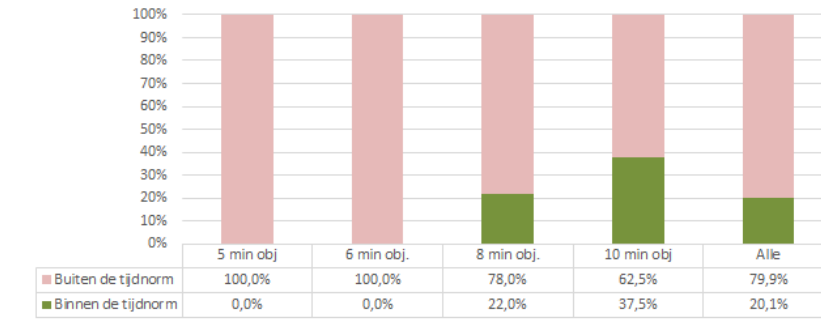

Lisse

Dekkingsplan 2016-2019

Aantal objecten	Tijdnorm				Totaal
	5 minuten	6 minuten	8 minuten	10 minuten	
	296	1.184	8.937	750	11.167

Lisse (procentueel)

Lisse (absoluut)

Lisse (markante objecten; aantal: 89)

BAG objecten met tijdnorm

- 5 min obj.
- 6 min obj.
- 8 min obj.
- 10 min obj.

Actieradius Opkomsttijd

- <= 5 min
- <= 6 min
- <= 8 min
- <= 10 min
- <= 18 min
- >18 min

Markante objecten

- Buiten tijdnorm
- Binnen tijdnorm