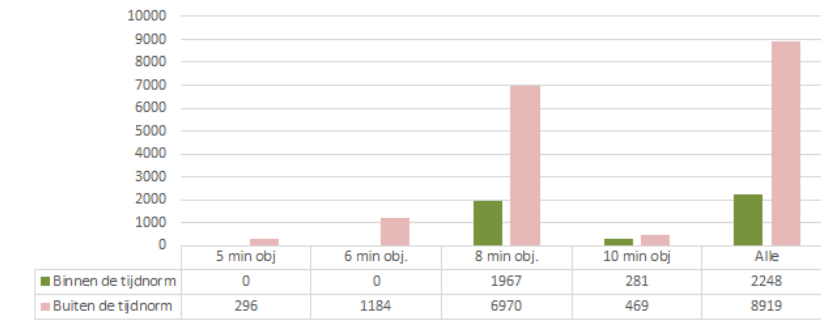

Lisse

Dekkingsplan 2016-2019

Aantal objecten	Tijdnorm				Totaal
	5 minuten	6 minuten	8 minuten	10 minuten	
	296	1.184	8.937	750	11.167

Lisse (procentueel)

Lisse (absoluut)

Lisse (markante objecten; aantal: 89)

BAG objecten met tijdnorm

- 5 min obj.
- 6 min obj.
- 8 min obj.
- 10 min obj.

Actieradius Opkomsttijd

- <= 5 min
- <= 6 min
- <= 8 min
- <= 10 min
- <= 18 min
- >18 min

Markante objecten

- Buiten tijdnorm
- Binnen tijdnorm