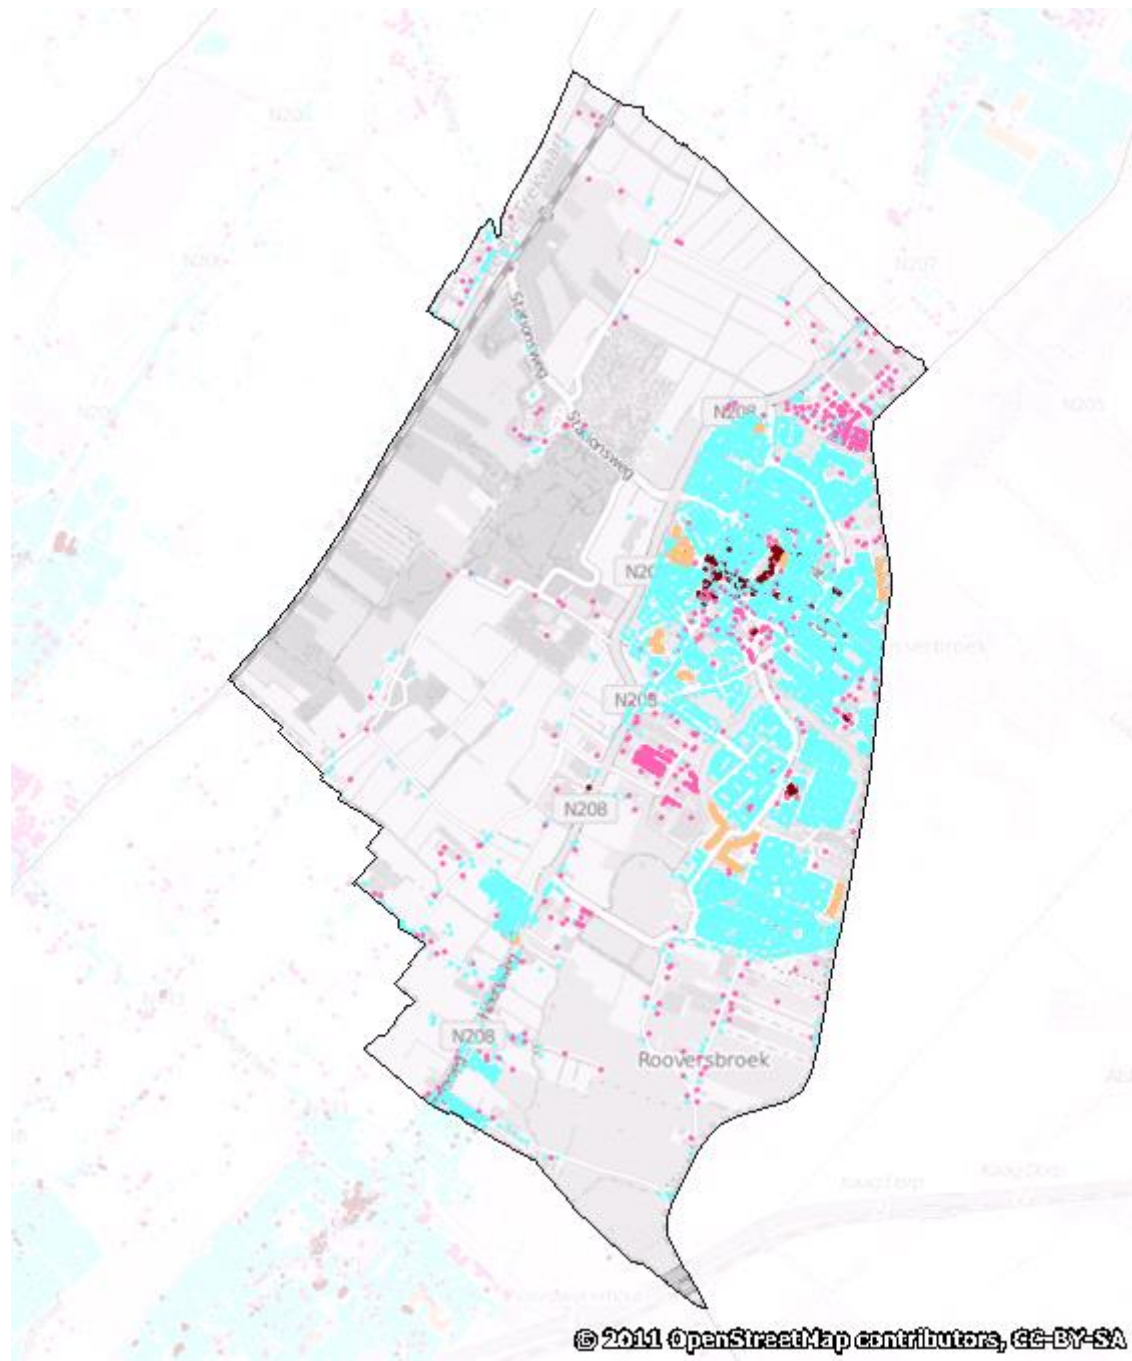

Lisse

Dekkingsplan 2016-2019

Aantal objecten	Tijdnorm				Totaal
	5 minuten	6 minuten	8 minuten	10 minuten	
	296	1.184	8.937	750	11.167

Lisse (procentueel)

Lisse (absoluut)

Lisse (markante objecten; aantal: 89)

BAG objecten met tijdnorm

- 5 min obj.
- 6 min obj.
- 8 min obj.
- 10 min obj.

Actieradius Opkomsttijd

- <= 5 min
- <= 6 min
- <= 8 min
- <= 10 min
- <= 18 min
- >18 min

Markante objecten

- Buiten tijdnorm
- Binnen tijdnorm