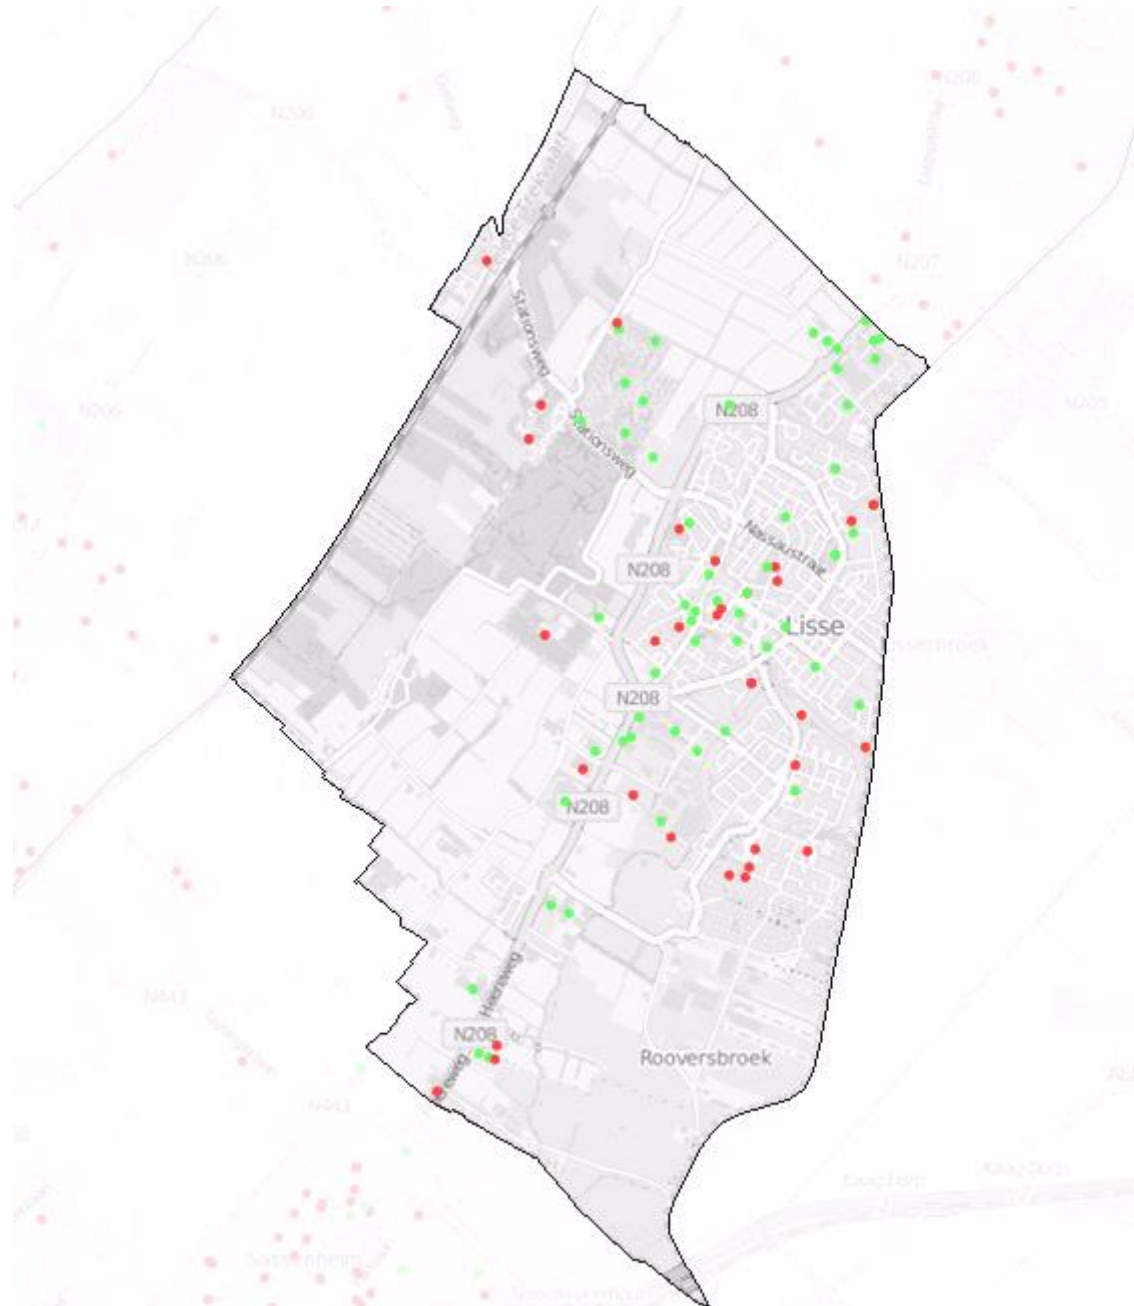

Lisse

Dekkingsplan 2016-2019

Aantal objecten	Tijdnorm				Totaal
	5 minuten	6 minuten	8 minuten	10 minuten	
	296	1.184	8.937	750	11.167

Lisse (procentueel)

Lisse (absoluut)

Lisse (markante objecten; aantal: 89)

BAG objecten met tijdnorm

- 5 min obj.
- 6 min obj.
- 8 min obj.
- 10 min obj.

Actieradius Opkomsttijd

- <= 5 min
- <= 6 min
- <= 8 min
- <= 10 min
- <= 18 min
- >18 min

Markante objecten

- Buiten tijdnorm
- Binnen tijdnorm