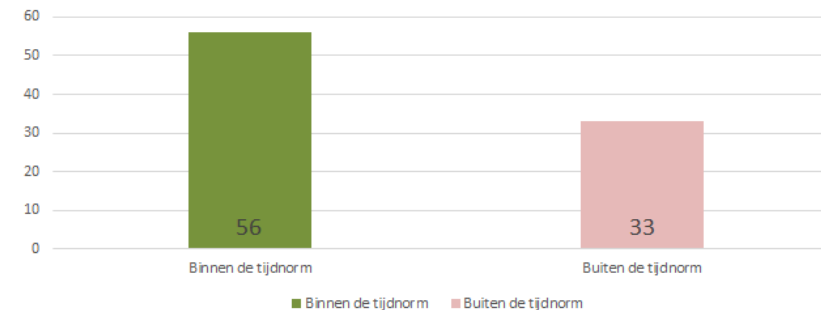

Lisse

Dekkingsplan 2016-2019

Aantal objecten	Tijdnorm				Totaal
	5 minuten	6 minuten	8 minuten	10 minuten	
	296	1.184	8.937	750	11.167

Lisse (procentueel)

Lisse (absoluut)

Lisse (markante objecten; aantal: 89)

BAG objecten met tijdnorm

- 5 min obj.
- 6 min obj.
- 8 min obj.
- 10 min obj.

Actieradius Opkomsttijd

- <= 5 min
- <= 6 min
- <= 8 min
- <= 10 min
- <= 18 min
- >18 min

Markante objecten

- Buiten tijdnorm
- Binnen tijdnorm