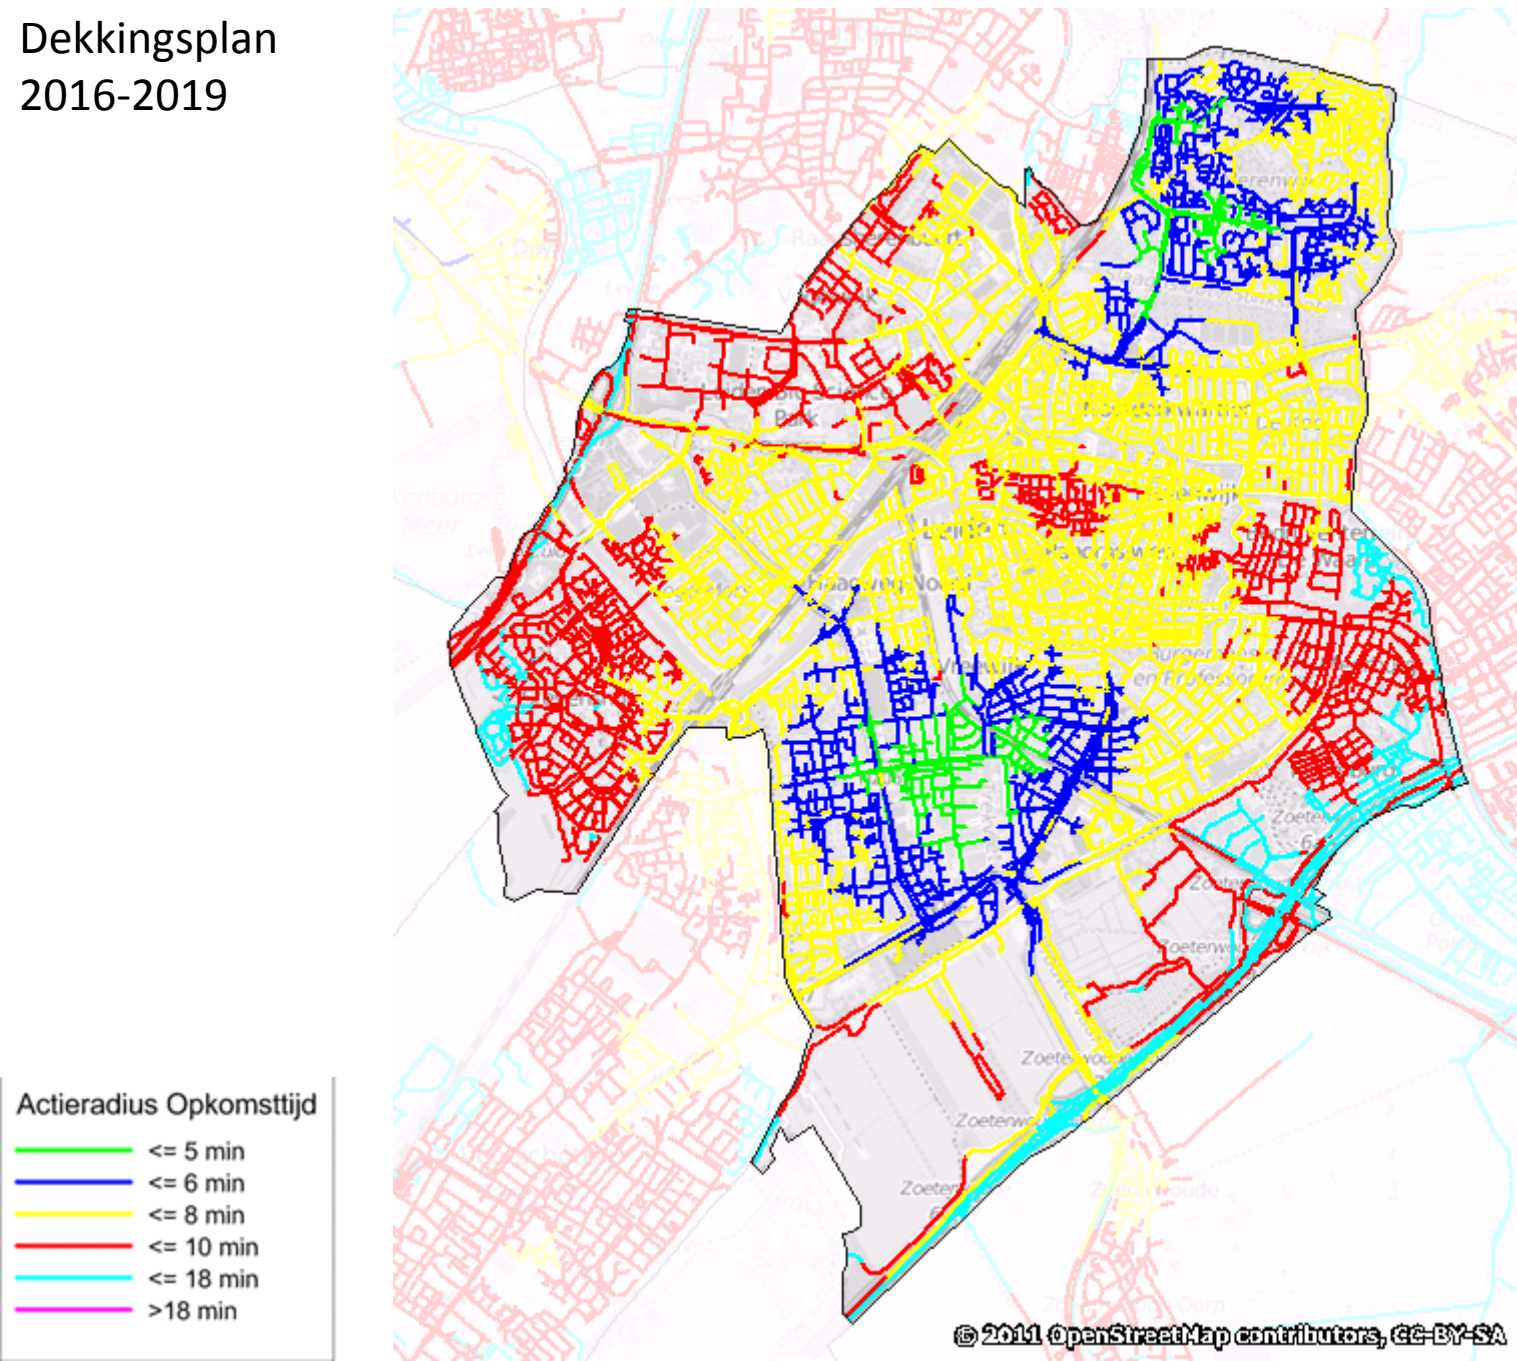

## Dekkingsplan 2016-2019

Aantal objecten	Tijdnorm				Totaal
	5 minuten	6 minuten	8 minuten	10 minuten	
	3.926	7.185	48.644	5.835	65.590

Leiden (procentueel)

Leiden (absoluut)

Leiden (markante objecten; aantal: 367)

### BAG objecten met tijdnorm

- 5 min obj.
- 6 min obj.
- 8 min obj.
- 10 min obj.

# Leiden

# Leiden

Dekkingsplan  
2016-2019

Markante objecten

- Buiten tijdnorm
- Binnen tijdnorm