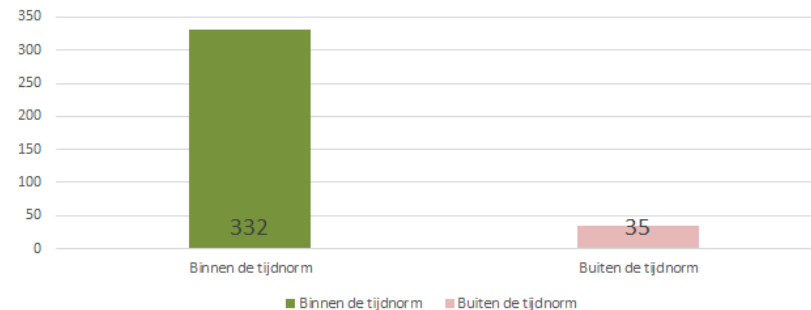

## Dekkingsplan 2016-2019

Aantal objecten	Tijdnorm				Totaal
	5 minuten	6 minuten	8 minuten	10 minuten	
	3.926	7.185	48.644	5.835	65.590

Leiden (procentueel)

Leiden (absoluut)

Leiden (markante objecten; aantal: 367)

### BAG objecten met tijdnorm

- 5 min obj.
- 6 min obj.
- 8 min obj.
- 10 min obj.