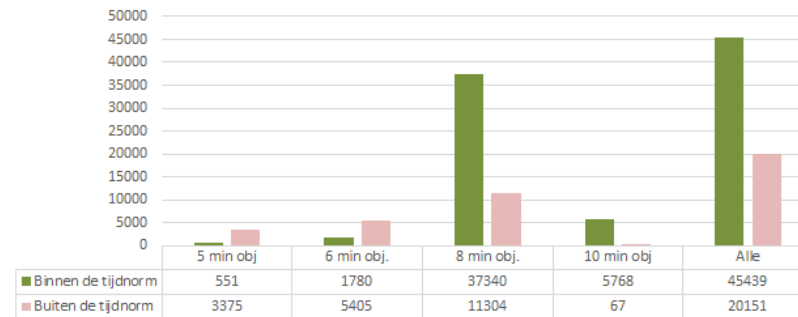

## Dekkingsplan 2016-2019

Aantal objecten	Tijdnorm				Totaal
	5 minuten	6 minuten	8 minuten	10 minuten	
	3.926	7.185	48.644	5.835	65.590

Leiden (procentueel)

Leiden (absoluut)

Leiden (markante objecten; aantal: 367)

### BAG objecten met tijdnorm

- 5 min obj.
- 6 min obj.
- 8 min obj.
- 10 min obj.