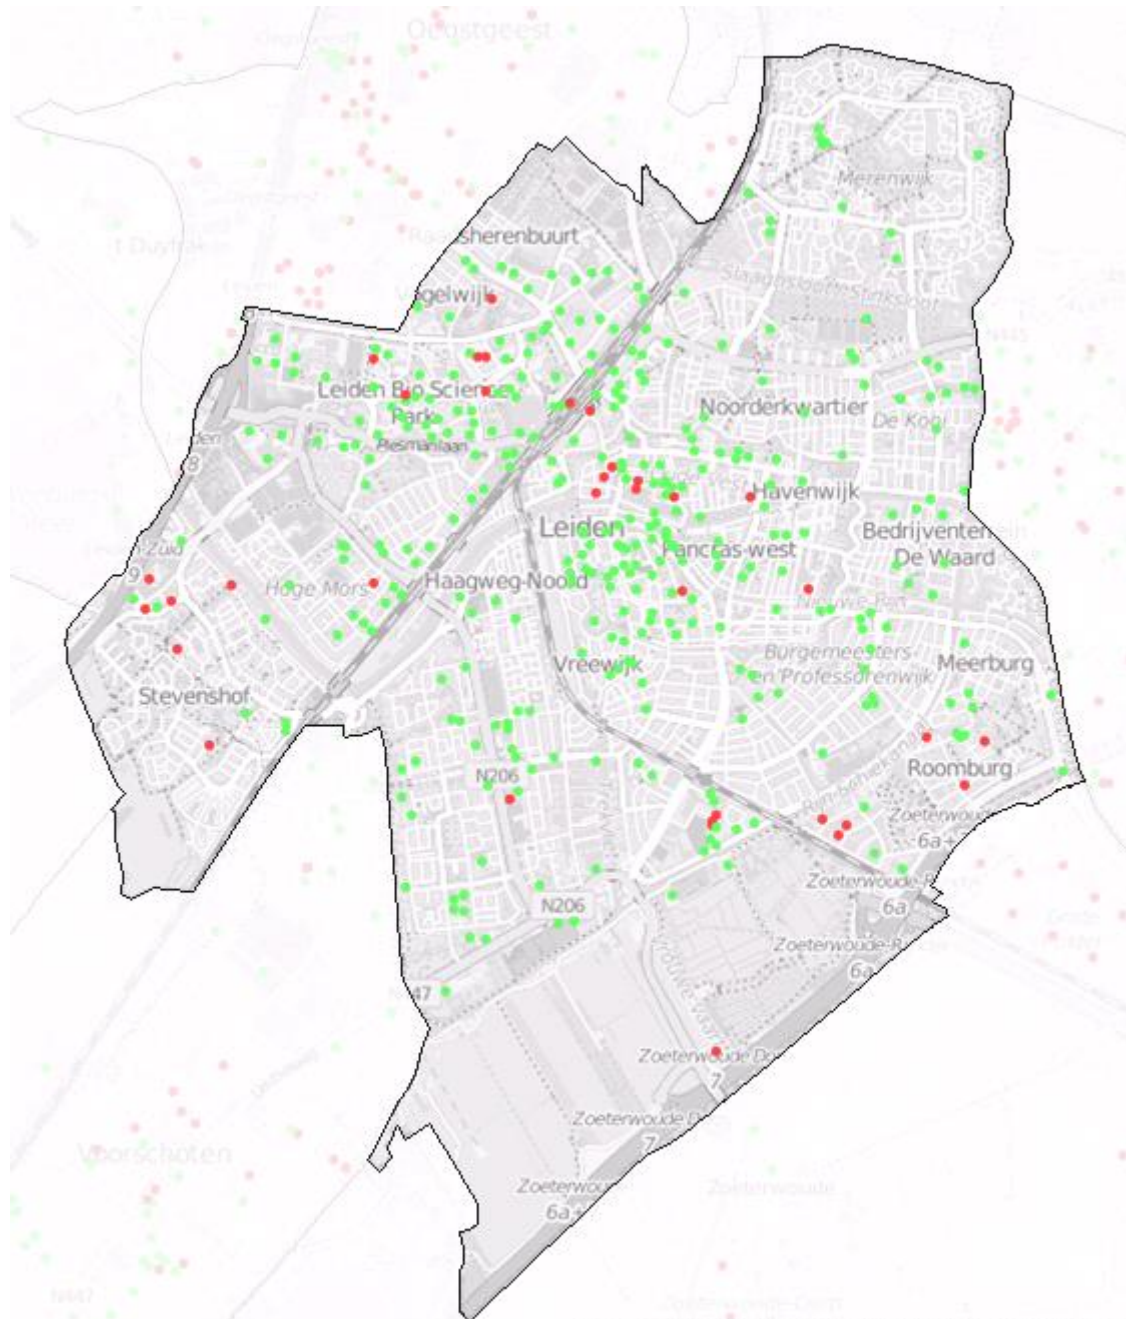

## Dekkingsplan 2016-2019

Aantal objecten	Tijdnorm				Totaal
	5 minuten	6 minuten	8 minuten	10 minuten	
	3.926	7.185	48.644	5.835	65.590

Leiden (procentueel)

Leiden (absoluut)

Leiden (markante objecten; aantal: 367)

### BAG objecten met tijdnorm

- 5 min obj.
- 6 min obj.
- 8 min obj.
- 10 min obj.

# Leiden

# Leiden

Dekkingsplan  
2016-2019

Markante objecten

- Buiten tijdnorm
- Binnen tijdnorm