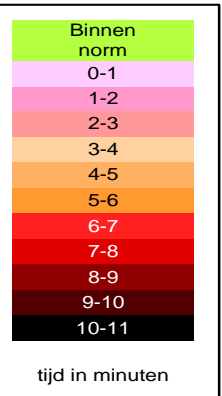

Leiden

Dekkingsplan 2016-2019