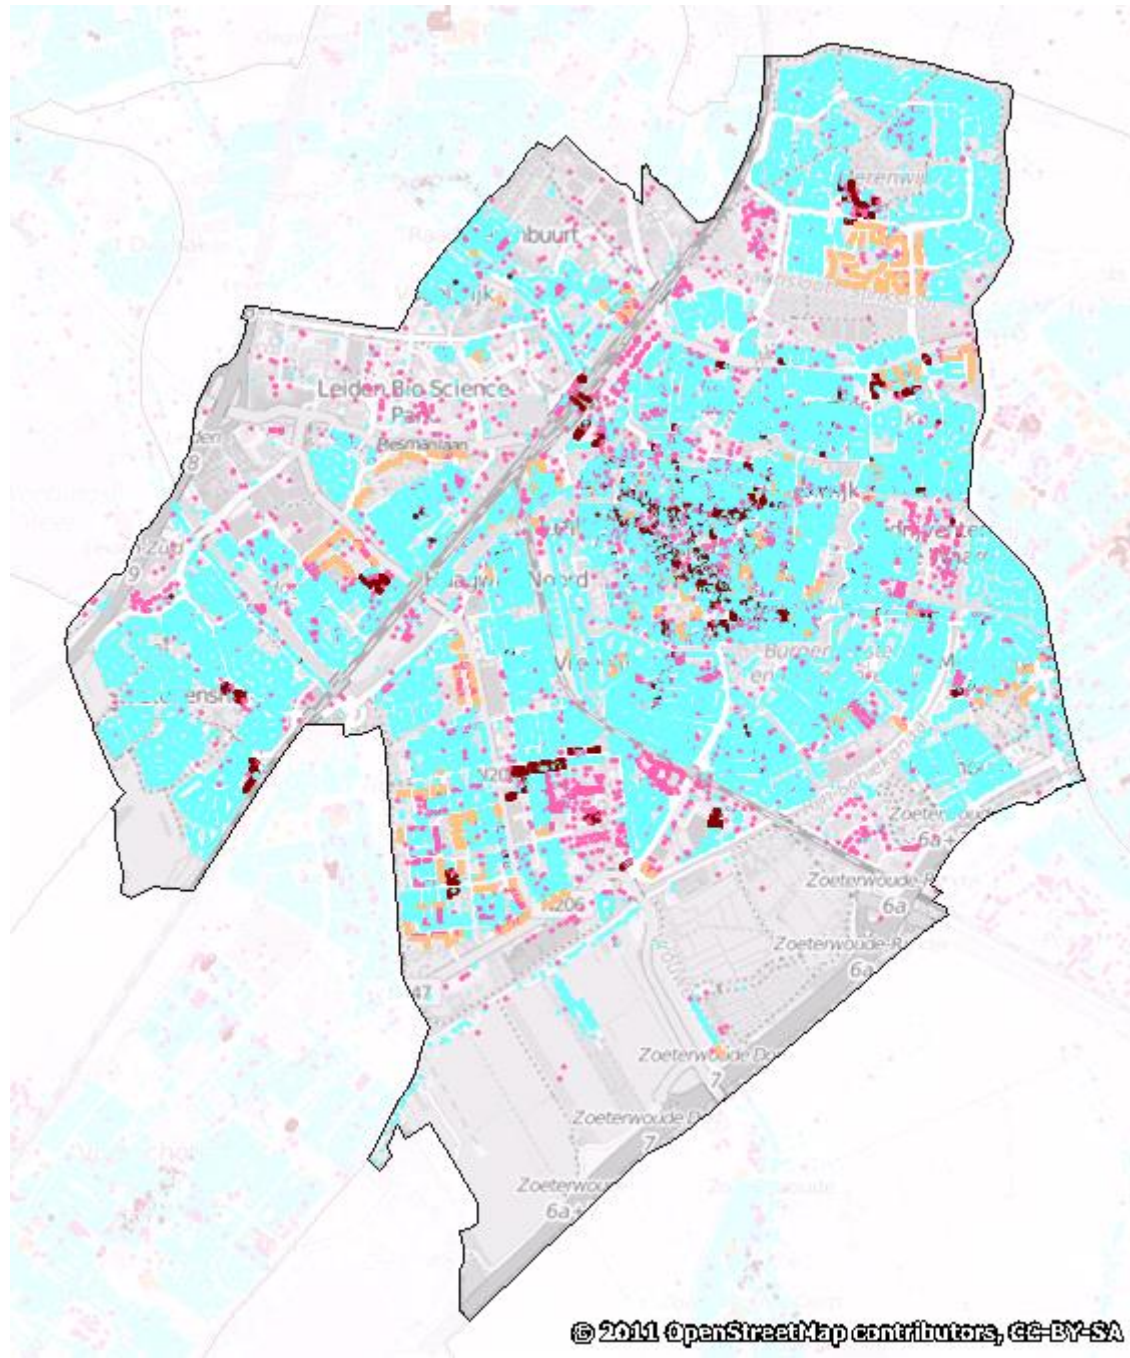

## Dekkingsplan 2016-2019

Aantal objecten	Tijdnorm				Totaal
	5 minuten	6 minuten	8 minuten	10 minuten	
	3.926	7.185	48.644	5.835	65.590

Leiden (procentueel)

Leiden (absoluut)

Leiden (markante objecten; aantal: 367)

### BAG objecten met tijdnorm

- 5 min obj.
- 6 min obj.
- 8 min obj.
- 10 min obj.

# Leiden

# Leiden

Dekkingsplan  
2016-2019

Markante objecten

- Buiten tijdnorm
- Binnen tijdnorm