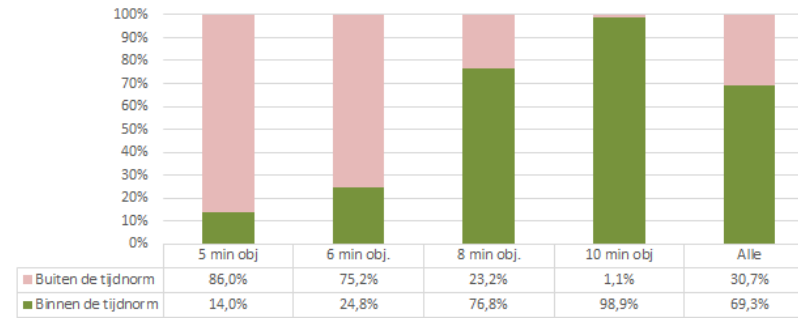

## Dekkingsplan 2016-2019

Aantal objecten	Tijdnorm				Totaal
	5 minuten	6 minuten	8 minuten	10 minuten	
	3.926	7.185	48.644	5.835	65.590

Leiden (procentueel)

Leiden (absoluut)

Leiden (markante objecten; aantal: 367)