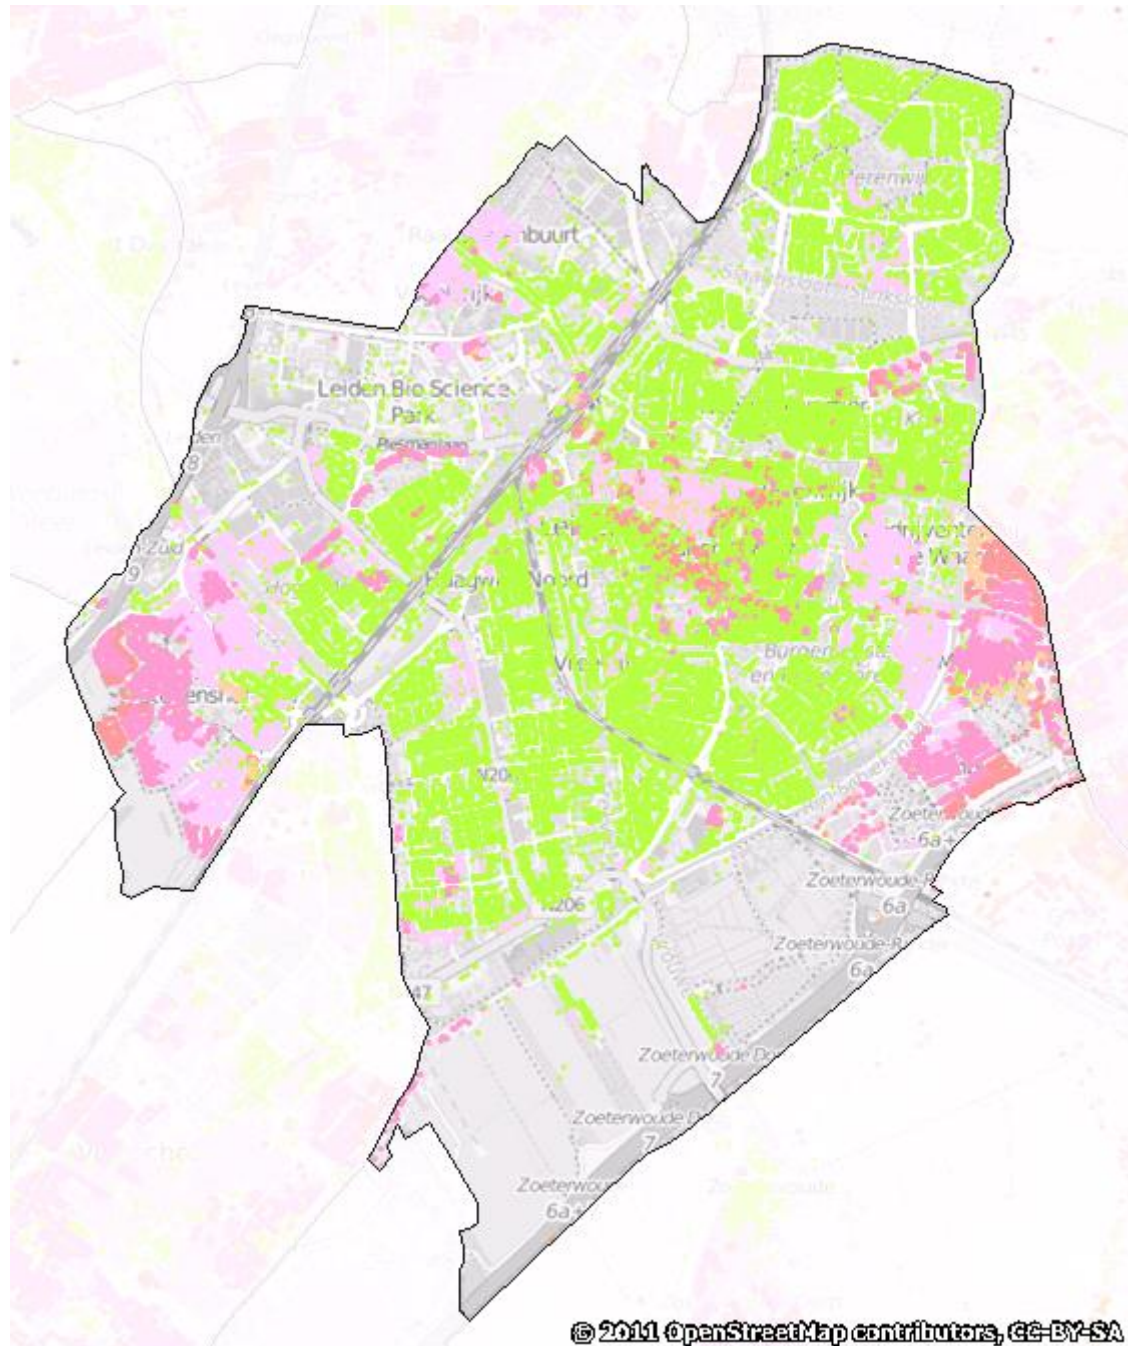

## Dekkingsplan 2016-2019

Aantal objecten	Tijdnorm				Totaal
	5 minuten	6 minuten	8 minuten	10 minuten	
	3.926	7.185	48.644	5.835	65.590

Leiden (procentueel)

Leiden (absoluut)

Leiden (markante objecten; aantal: 367)

### BAG objecten met tijdnorm

- 5 min obj.
- 6 min obj.
- 8 min obj.
- 10 min obj.

# Leiden

# Leiden

Dekkingsplan  
2016-2019

Markante objecten

- Buiten tijdnorm
- Binnen tijdnorm