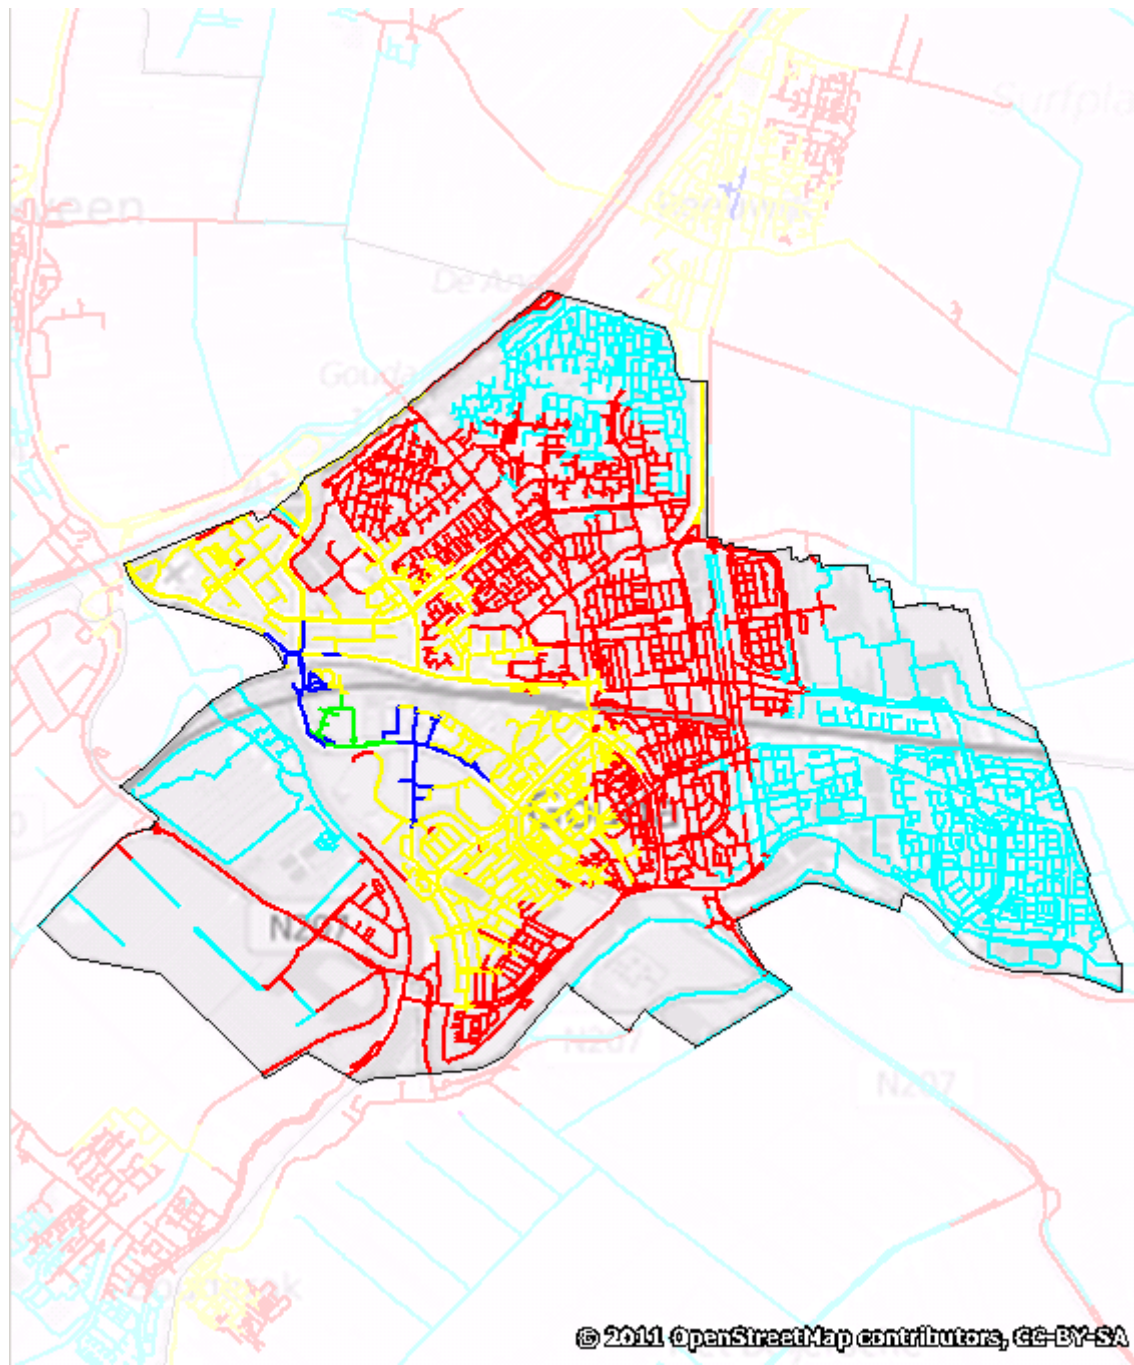

Gouda

Dekkingsplan 2016-2019

| Aantal objecten | Tijdnorm | | | | Totaal |
|-----------------|-----------|-----------|-----------|------------|--------|
| | 5 minuten | 6 minuten | 8 minuten | 10 minuten | |
| | 1.534 | 4.052 | 27.586 | 2.875 | 36.047 |

Gouda (procentueel)

Gouda (absoluut)

Gouda (markante objecten; aantal: 272)

BAG objecten met tijdnorm

- 5 min obj.
- 6 min obj.
- 8 min obj.
- 10 min obj.

Actieradius Opkomsttijd

-  ≤ 5 min
-  ≤ 6 min
-  ≤ 8 min
-  ≤ 10 min
-  ≤ 18 min
-  >18 min

Markante objecten

- Buiten tijdnorm
- Binnen tijdnorm