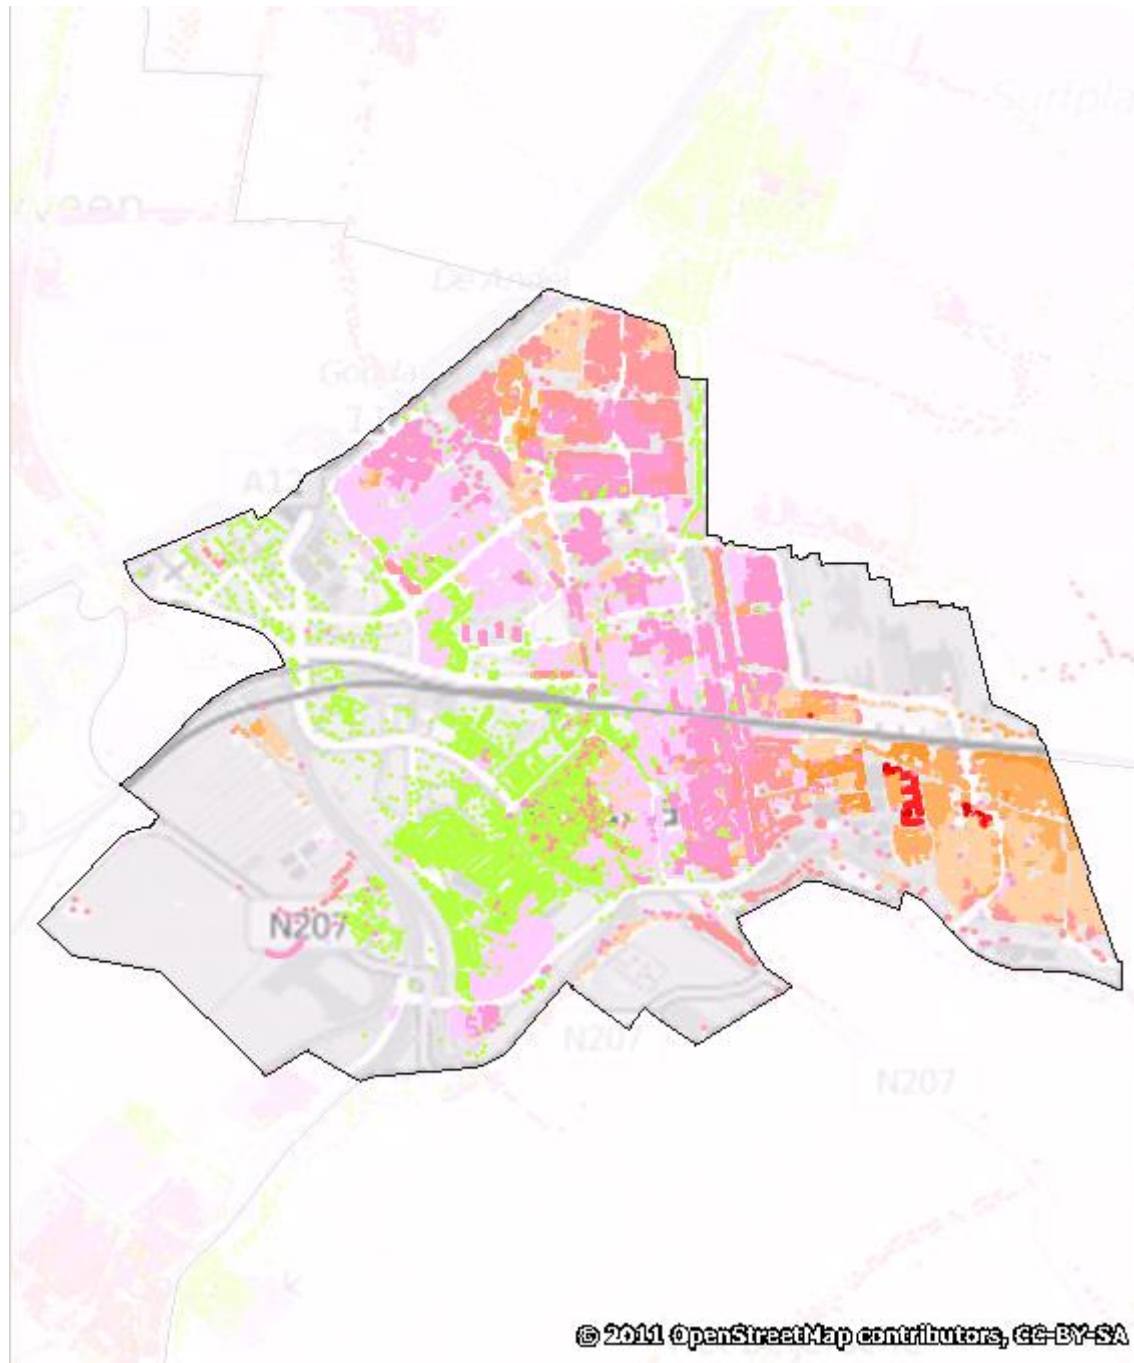

Gouda

Dekkingsplan 2016-2019

| Aantal objecten | Tijdnorm | | | | Totaal |
|-----------------|-----------|-----------|-----------|------------|--------|
| | 5 minuten | 6 minuten | 8 minuten | 10 minuten | |
| | 1.534 | 4.052 | 27.586 | 2.875 | 36.047 |

Gouda (procentueel)

Gouda (absoluut)

Gouda (markante objecten; aantal: 272)

BAG objecten met tijdnorm

- 5 min obj.
- 6 min obj.
- 8 min obj.
- 10 min obj.

Actieradius Opkomsttijd

-  ≤ 5 min
-  ≤ 6 min
-  ≤ 8 min
-  ≤ 10 min
-  ≤ 18 min
-  >18 min

Markante objecten

- Buiten tijdnorm
- Binnen tijdnorm