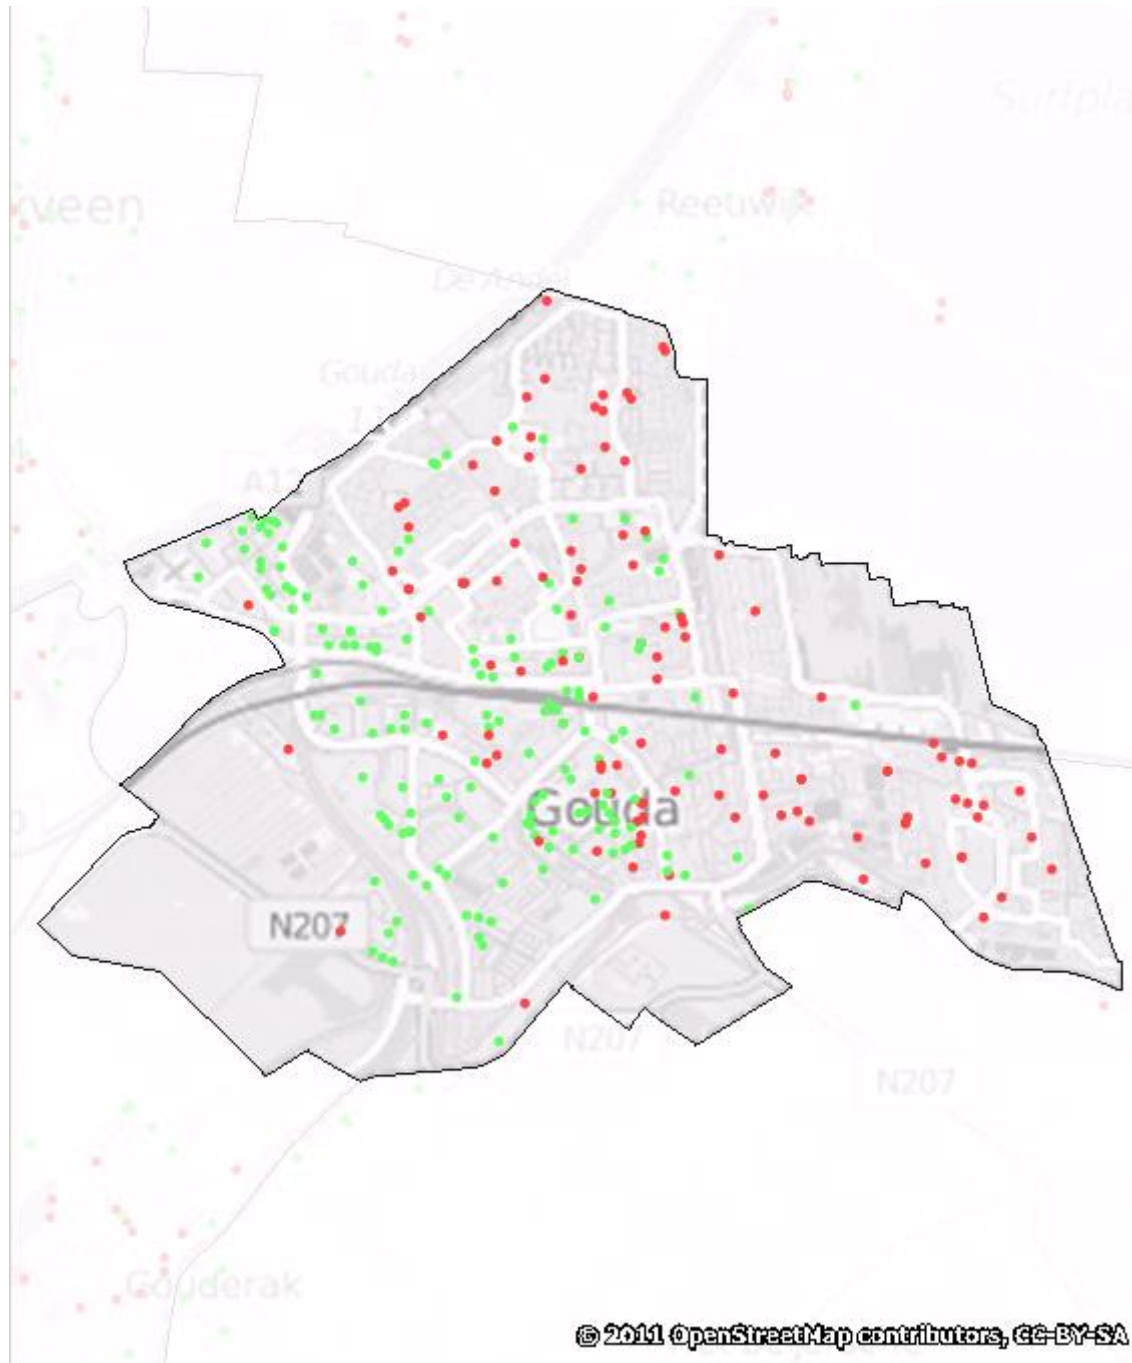

Gouda

Dekkingsplan 2016-2019

| Aantal objecten | Tijdnorm | | | | Totaal |
|-----------------|-----------|-----------|-----------|------------|--------|
| | 5 minuten | 6 minuten | 8 minuten | 10 minuten | |
| | 1.534 | 4.052 | 27.586 | 2.875 | 36.047 |

Gouda (procentueel)

Gouda (absoluut)

Gouda (markante objecten; aantal: 272)

BAG objecten met tijdnorm

- 5 min obj.
- 6 min obj.
- 8 min obj.
- 10 min obj.

Actieradius Opkomsttijd

-  ≤ 5 min
-  ≤ 6 min
-  ≤ 8 min
-  ≤ 10 min
-  ≤ 18 min
-  >18 min

Markante objecten

- Buiten tijdnorm
- Binnen tijdnorm