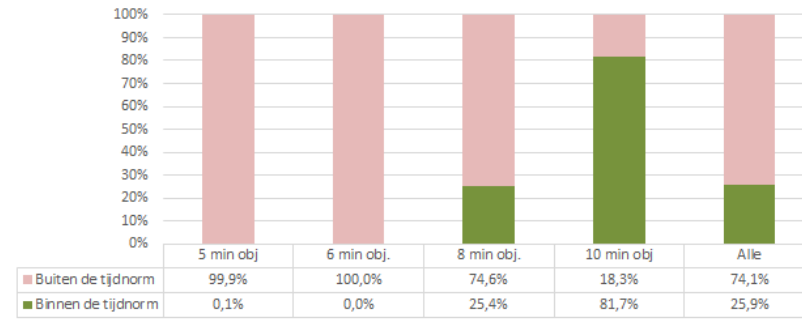

Gouda

Dekkingsplan 2016-2019

| Aantal objecten | Tijdnorm | | | | Totaal |
|-----------------|-----------|-----------|-----------|------------|--------|
| | 5 minuten | 6 minuten | 8 minuten | 10 minuten | |
| | 1.534 | 4.052 | 27.586 | 2.875 | 36.047 |

Gouda (procentueel)

Gouda (absoluut)

Gouda (markante objecten; aantal: 272)

BAG objecten met tijdnorm

- 5 min obj.
- 6 min obj.
- 8 min obj.
- 10 min obj.

Actieradius Opkomsttijd

-  ≤ 5 min
-  ≤ 6 min
-  ≤ 8 min
-  ≤ 10 min
-  ≤ 18 min
-  >18 min