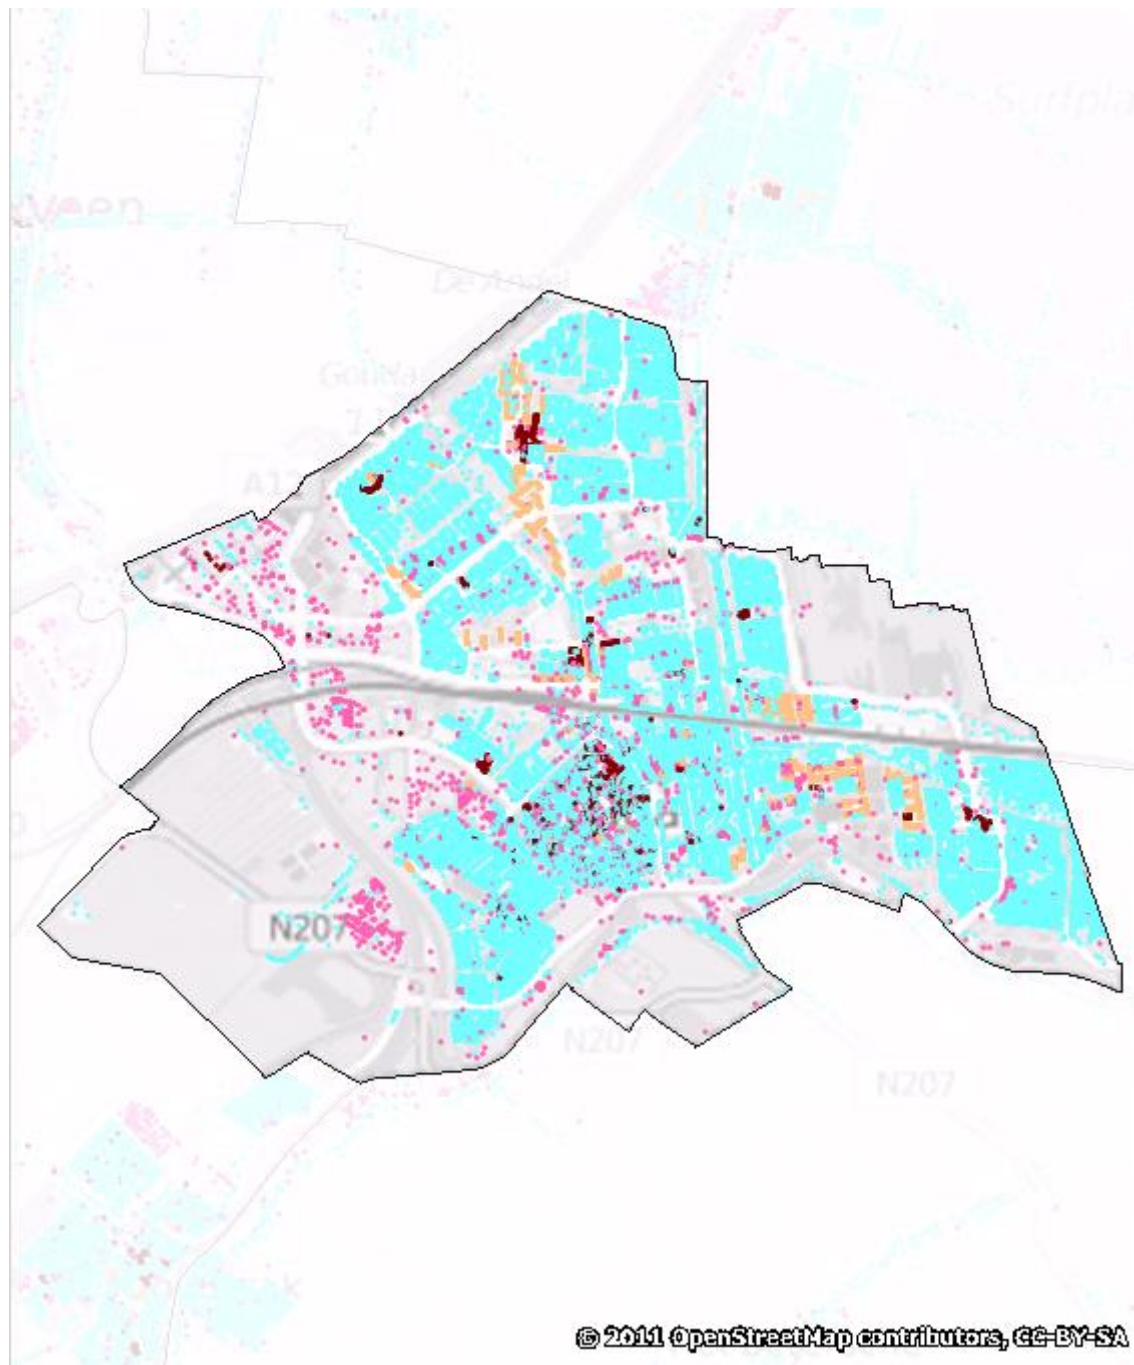

Gouda

Dekkingsplan 2016-2019

| Aantal objecten | Tijdnorm | | | | Totaal |
|-----------------|-----------|-----------|-----------|------------|--------|
| | 5 minuten | 6 minuten | 8 minuten | 10 minuten | |
| | 1.534 | 4.052 | 27.586 | 2.875 | 36.047 |

Gouda (procentueel)

Gouda (absoluut)

Gouda (markante objecten; aantal: 272)

BAG objecten met tijdnorm

- 5 min obj.
- 6 min obj.
- 8 min obj.
- 10 min obj.

Actieradius Opkomsttijd

-  ≤ 5 min
-  ≤ 6 min
-  ≤ 8 min
-  ≤ 10 min
-  ≤ 18 min
-  >18 min

Markante objecten

- Buiten tijdnorm
- Binnen tijdnorm