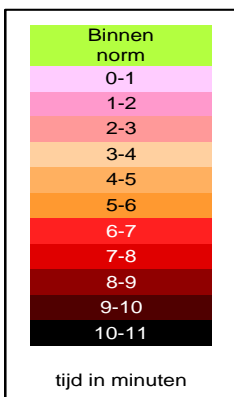

Gouda

Dekkingsplan 2016-2019

| Aantal objecten | Tijdnorm | | | | Totaal |
|-----------------|-----------|-----------|-----------|------------|--------|
| | 5 minuten | 6 minuten | 8 minuten | 10 minuten | |
| | 1.534 | 4.052 | 27.586 | 2.875 | 36.047 |

Gouda (procentueel)

Gouda (absoluut)

Gouda (markante objecten; aantal: 272)

BAG objecten met tijdnorm

- 5 min obj.
- 6 min obj.
- 8 min obj.
- 10 min obj.

Actieradius Opkomsttijd

-  ≤ 5 min
-  ≤ 6 min
-  ≤ 8 min
-  ≤ 10 min
-  ≤ 18 min
-  >18 min

Markante objecten

- Buiten tijdnorm
- Binnen tijdnorm