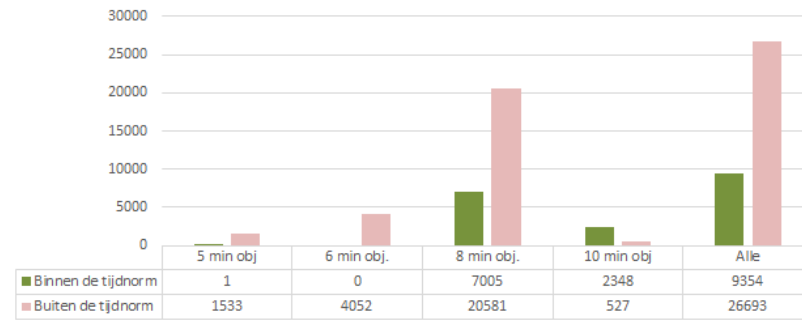

Gouda

Dekkingsplan 2016-2019

| Aantal objecten | Tijdnorm | | | | Totaal |
|-----------------|-----------|-----------|-----------|------------|--------|
| | 5 minuten | 6 minuten | 8 minuten | 10 minuten | |
| | 1.534 | 4.052 | 27.586 | 2.875 | 36.047 |

Gouda (procentueel)

Gouda (absoluut)

Gouda (markante objecten; aantal: 272)

BAG objecten met tijdnorm

- 5 min obj.
- 6 min obj.
- 8 min obj.
- 10 min obj.

Actieradius Opkomsttijd

-  ≤ 5 min
-  ≤ 6 min
-  ≤ 8 min
-  ≤ 10 min
-  ≤ 18 min
-  >18 min

Markante objecten

- Buiten tijdnorm
- Binnen tijdnorm