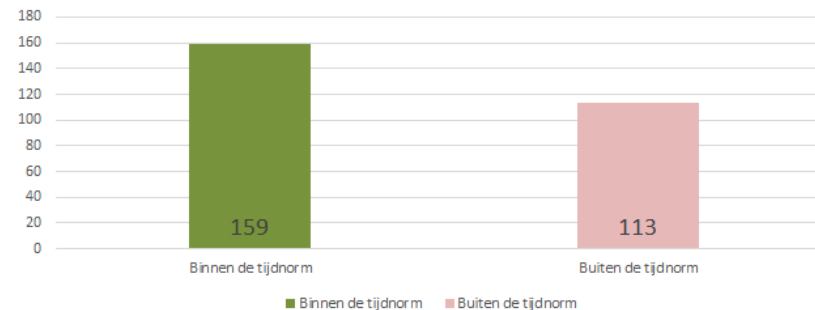

Gouda

Dekkingsplan 2016-2019

| Aantal objecten | Tijdnorm | | | | Totaal |
|-----------------|-----------|-----------|-----------|------------|--------|
| | 5 minuten | 6 minuten | 8 minuten | 10 minuten | |
| | 1.534 | 4.052 | 27.586 | 2.875 | 36.047 |

Gouda (procentueel)

Gouda (absoluut)

Gouda (markante objecten; aantal: 272)

BAG objecten met tijdnorm

- 5 min obj.
- 6 min obj.
- 8 min obj.
- 10 min obj.

Actieradius Opkomsttijd

-  ≤ 5 min
-  ≤ 6 min
-  ≤ 8 min
-  ≤ 10 min
-  ≤ 18 min
-  >18 min