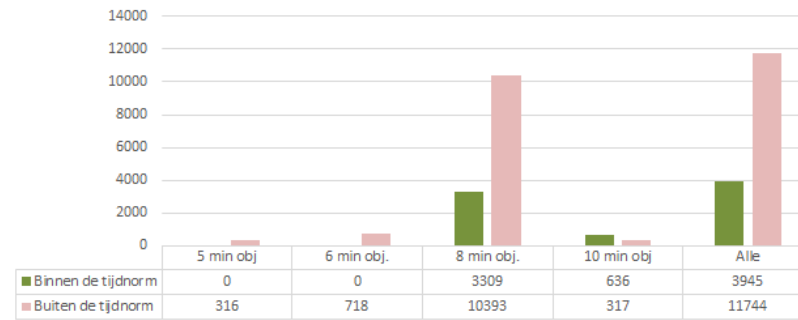

## Dekkingsplan 2016-2019

Aantal objecten	Tijdnorm				Totaal
	5 minuten	6 minuten	8 minuten	10 minuten	
	316	718	13.702	953	15.689

Bodegraven-Reeuwijk (procentueel)

Bodegraven-Reeuwijk (absoluut)

Bodegraven-Reeuwijk (markante objecten; aantal: 112)

# Bodegraven-Reeuwijk

Dekkingsplan  
2016-2019

BAG objecten met tijdnorm

- 5 min obj.
- 6 min obj.
- 8 min obj.
- 10 min obj.

# Bodegraven-Reeuwijk

Dekkingsplan  
2016-2019

Actieradius Opkomsttijd

- ≤ 5 min
- ≤ 6 min
- ≤ 8 min
- ≤ 10 min
- ≤ 18 min
- > 18 min