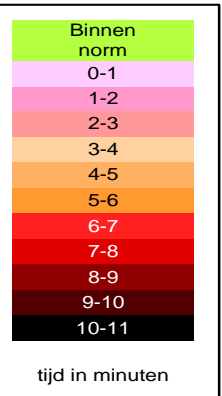

Bodegraven-Reeuwijk

Dekkingsplan
2016-2019