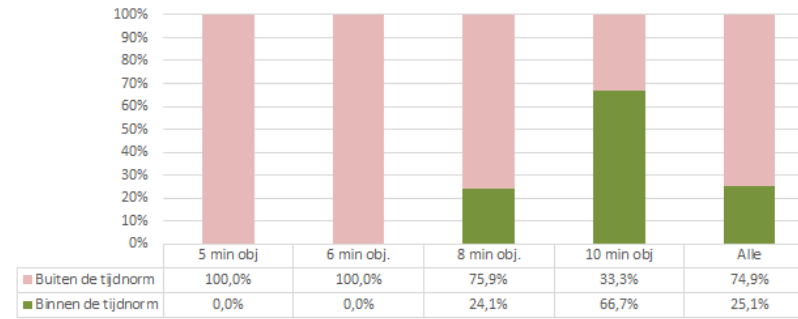

## Dekkingsplan 2016-2019

Aantal objecten	Tijdnorm				Totaal
	5 minuten	6 minuten	8 minuten	10 minuten	
	316	718	13.702	953	15.689

Bodegraven-Reeuwijk (procentueel)

Bodegraven-Reeuwijk (absoluut)

Bodegraven-Reeuwijk (markante objecten; aantal: 112)