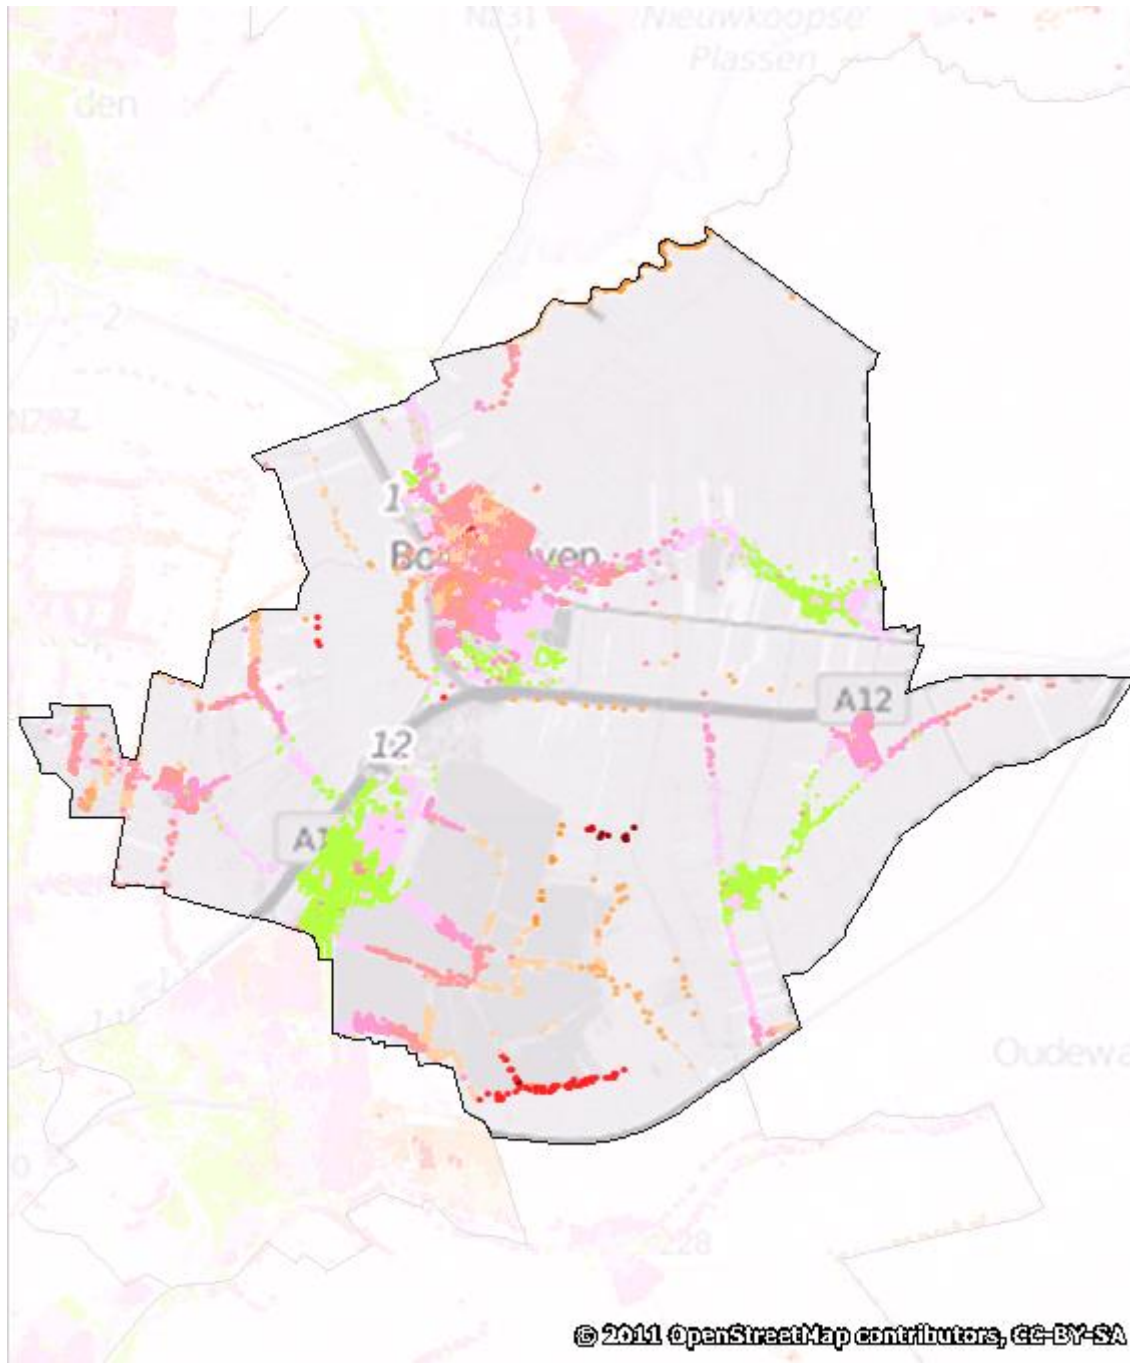

## Dekkingsplan 2016-2019

Aantal objecten	Tijdnorm				Totaal
	5 minuten	6 minuten	8 minuten	10 minuten	
	316	718	13.702	953	15.689

Bodegraven-Reeuwijk (procentueel)

Bodegraven-Reeuwijk (absoluut)

Bodegraven-Reeuwijk (markante objecten; aantal: 112)

# Bodegraven-Reeuwijk

Dekkingsplan  
2016-2019

BAG objecten met tijdnorm

- 5 min obj.
- 6 min obj.
- 8 min obj.
- 10 min obj.

# Bodegraven-Reeuwijk

Dekkingsplan  
2016-2019

Actieradius Opkomsttijd

- ≤ 5 min
- ≤ 6 min
- ≤ 8 min
- ≤ 10 min
- ≤ 18 min
- > 18 min

# Bodegraven-Reeuwijk

Dekkingsplan  
2016-2019

Markante objecten

- Buiten tijdnorm
- Binnen tijdnorm