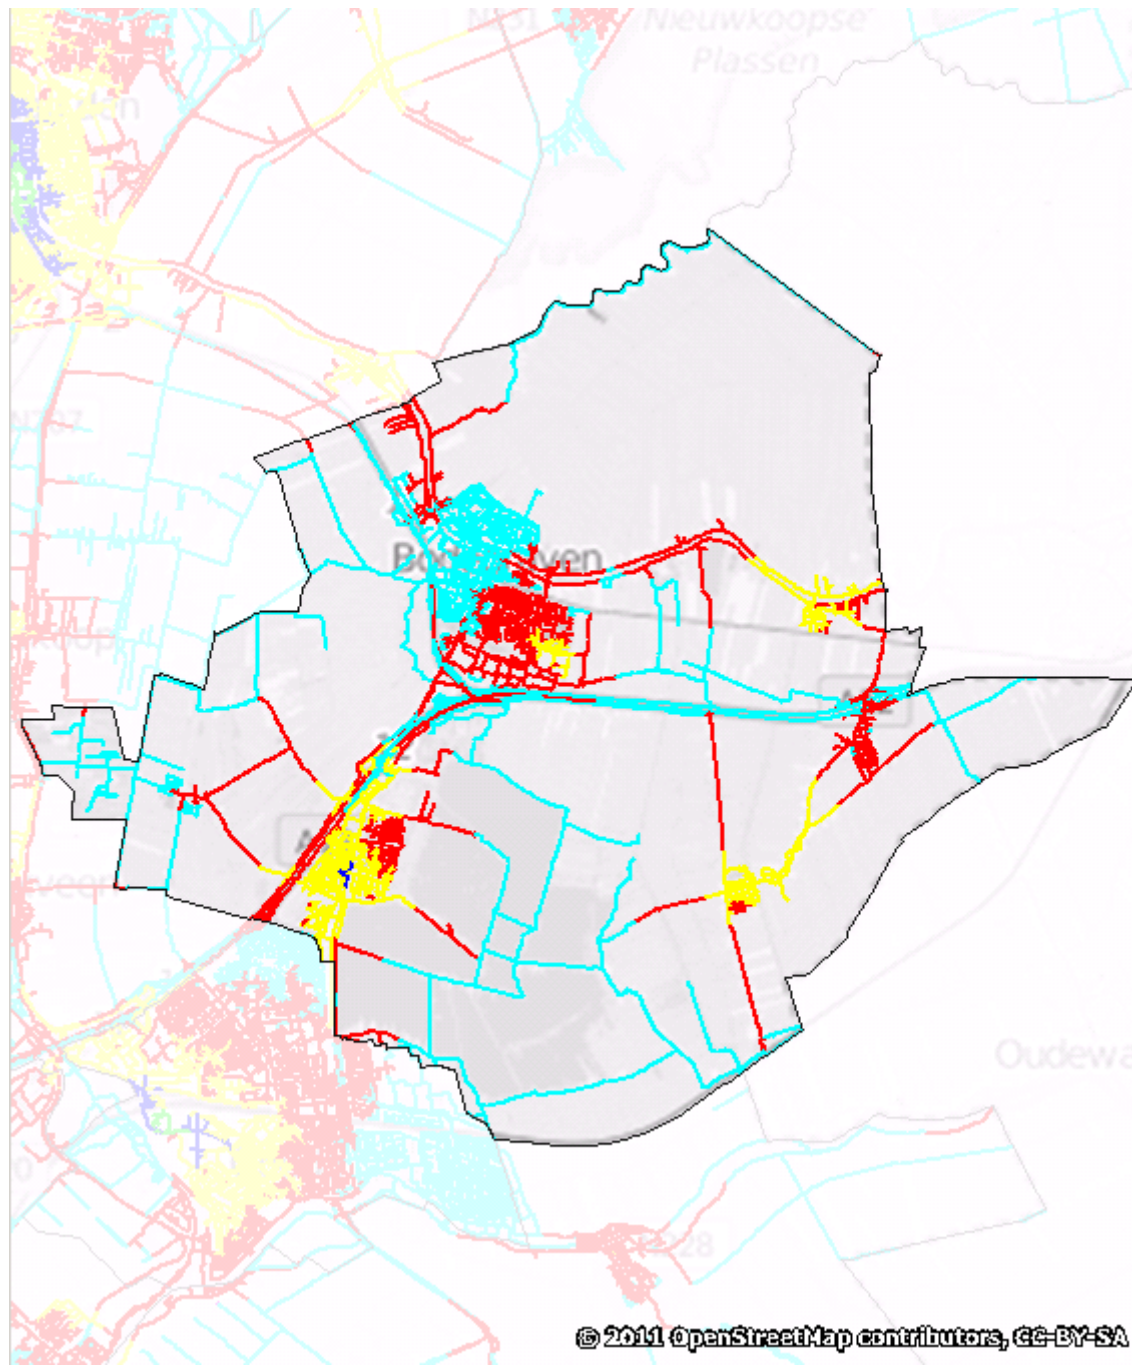

# Bodegraven-Reeuwijk

## Dekkingsplan 2016-2019

Aantal objecten	Tijdnorm				Totaal
	5 minuten	6 minuten	8 minuten	10 minuten	
	316	718	13.702	953	15.689

Bodegraven-Reeuwijk (procentueel)

Bodegraven-Reeuwijk (absoluut)

Bodegraven-Reeuwijk (markante objecten; aantal: 112)

# Bodegraven-Reeuwijk

Dekkingsplan  
2016-2019

BAG objecten met tijdnorm

- 5 min obj.
- 6 min obj.
- 8 min obj.
- 10 min obj.

# Bodegraven-Reeuwijk

Dekkingsplan  
2016-2019

Actieradius Opkomsttijd

- ≤ 5 min
- ≤ 6 min
- ≤ 8 min
- ≤ 10 min
- ≤ 18 min
- > 18 min