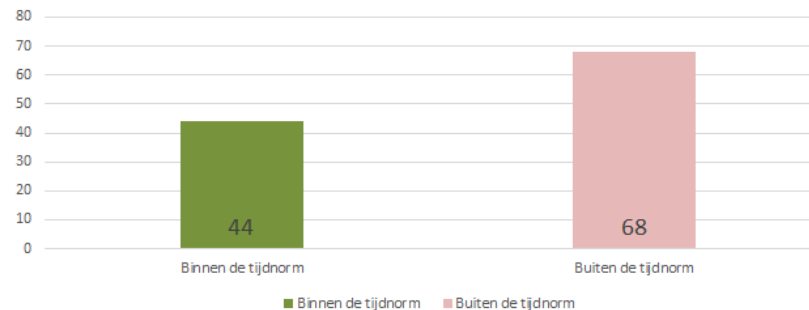

## Dekkingsplan 2016-2019

Aantal objecten	Tijdnorm				Totaal
	5 minuten	6 minuten	8 minuten	10 minuten	
	316	718	13.702	953	15.689

Bodegraven-Reeuwijk (procentueel)

Bodegraven-Reeuwijk (absoluut)

Bodegraven-Reeuwijk (markante objecten; aantal: 112)

# Bodegraven-Reeuwijk

Dekkingsplan  
2016-2019

BAG objecten met tijdnorm

- 5 min obj.
- 6 min obj.
- 8 min obj.
- 10 min obj.