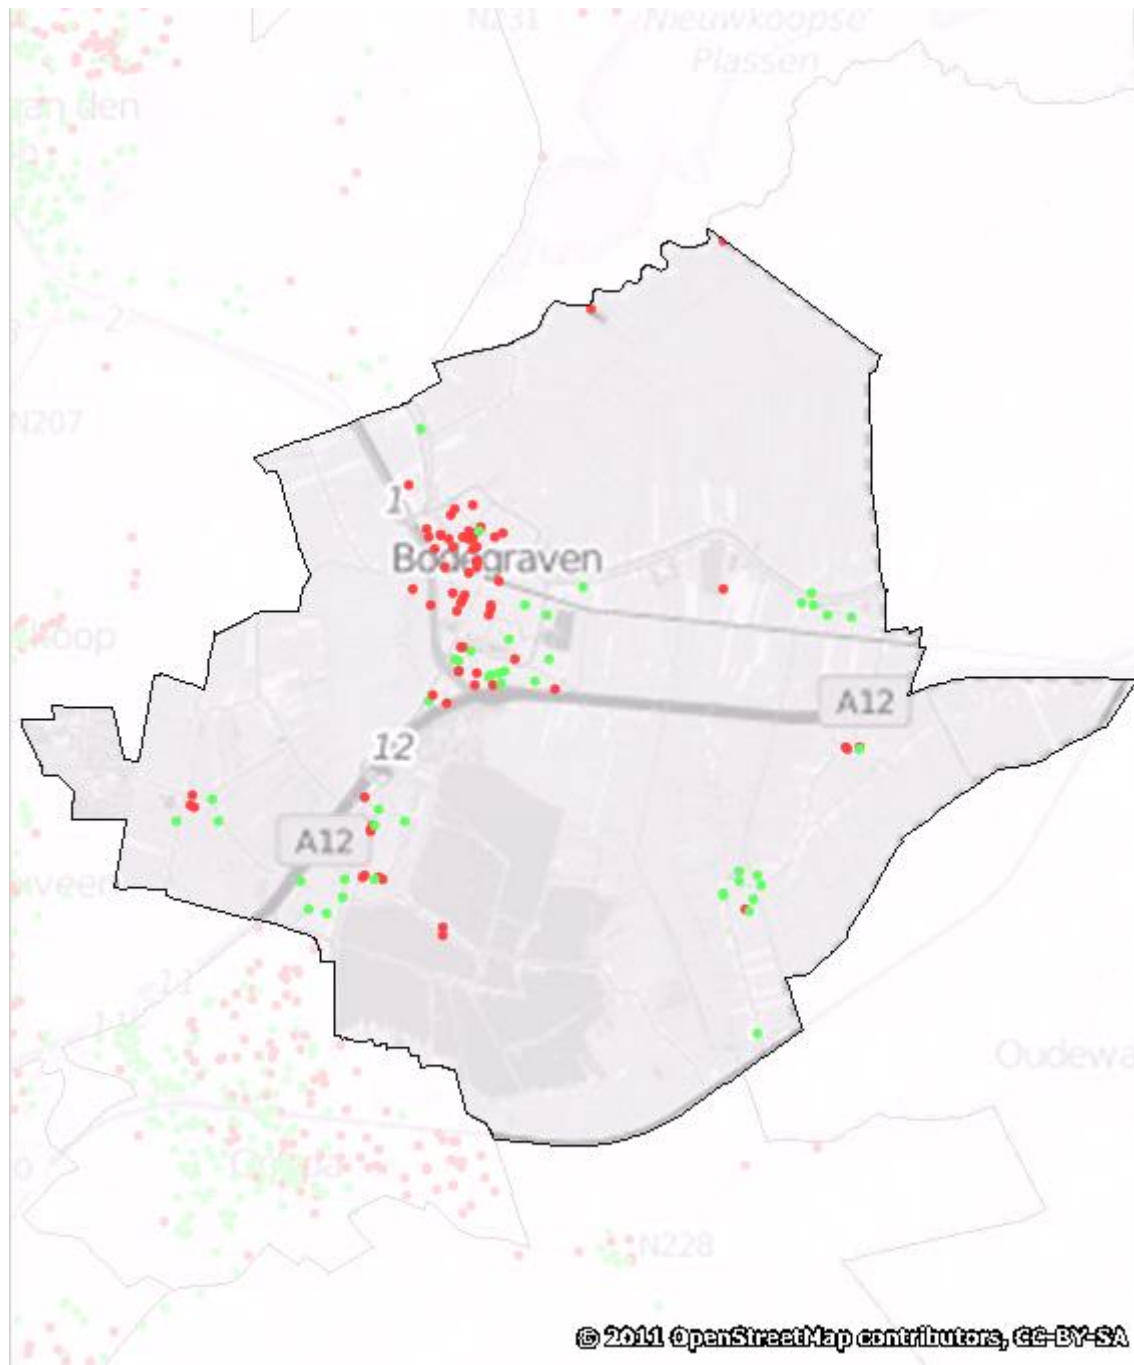

## Dekkingsplan 2016-2019

Aantal objecten	Tijdnorm				Totaal
	5 minuten	6 minuten	8 minuten	10 minuten	
	316	718	13.702	953	15.689

Bodegraven-Reeuwijk (procentueel)

Bodegraven-Reeuwijk (absoluut)

Bodegraven-Reeuwijk (markante objecten; aantal: 112)

# Bodegraven-Reeuwijk

Dekkingsplan  
2016-2019

BAG objecten met tijdnorm

- 5 min obj.
- 6 min obj.
- 8 min obj.
- 10 min obj.

# Bodegraven-Reeuwijk

Dekkingsplan  
2016-2019

Actieradius Opkomsttijd

- ≤ 5 min
- ≤ 6 min
- ≤ 8 min
- ≤ 10 min
- ≤ 18 min
- > 18 min

# Bodegraven-Reeuwijk

Dekkingsplan  
2016-2019

Markante objecten

- Buiten tijdnorm
- Binnen tijdnorm