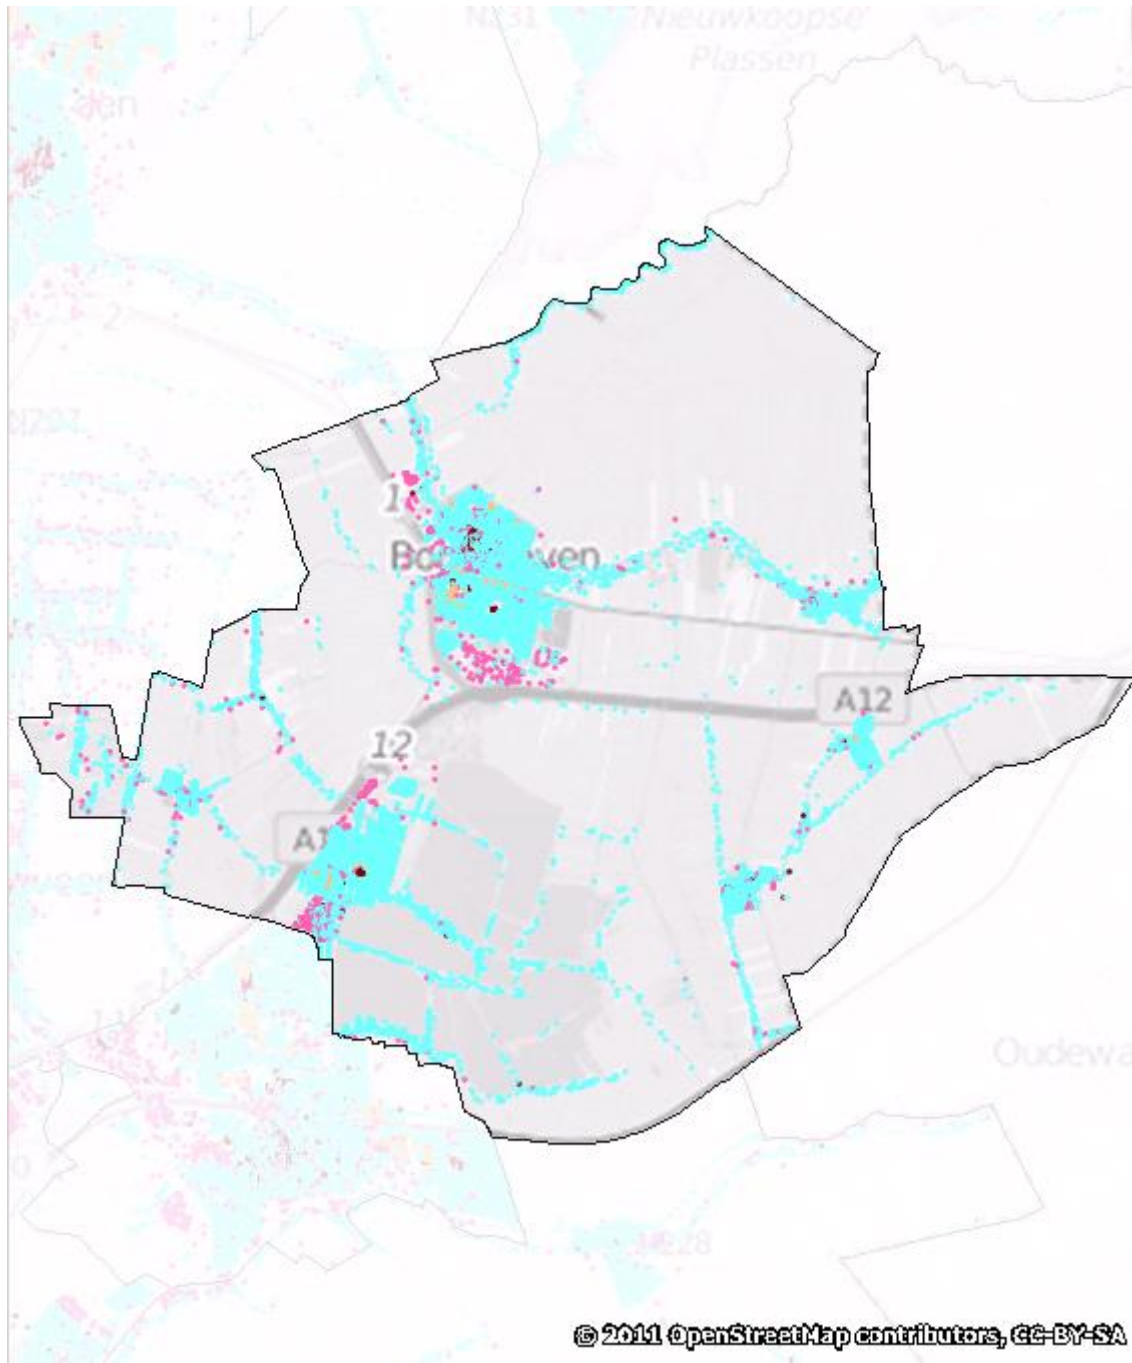

## Dekkingsplan 2016-2019

Aantal objecten	Tijdnorm				Totaal
	5 minuten	6 minuten	8 minuten	10 minuten	
	316	718	13.702	953	15.689

Bodegraven-Reeuwijk (procentueel)

Bodegraven-Reeuwijk (absoluut)

Bodegraven-Reeuwijk (markante objecten; aantal: 112)

# Bodegraven-Reeuwijk

Dekkingsplan  
2016-2019

BAG objecten met tijdnorm

- 5 min obj.
- 6 min obj.
- 8 min obj.
- 10 min obj.

# Bodegraven-Reeuwijk

Dekkingsplan  
2016-2019

Actieradius Opkomsttijd

- ≤ 5 min
- ≤ 6 min
- ≤ 8 min
- ≤ 10 min
- ≤ 18 min
- > 18 min

# Bodegraven-Reeuwijk

Dekkingsplan  
2016-2019

Markante objecten

- Buiten tijdnorm
- Binnen tijdnorm