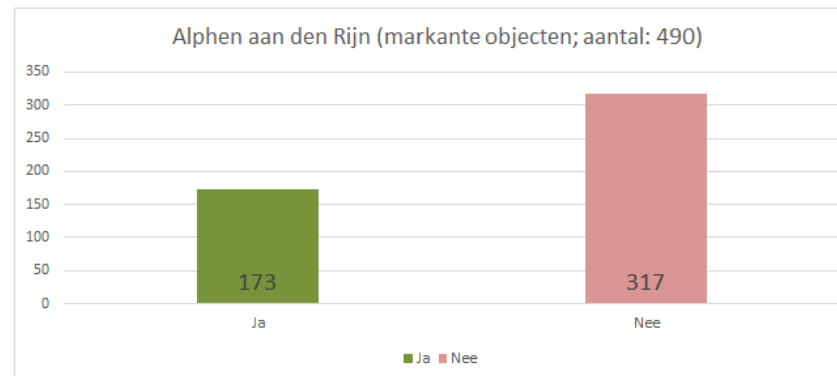

Alphen aan den Rijn

Dekkingsplan 2016-2019

Aantal objecten	Tijdnorm				Totaal
	5 minuten	6 minuten	8 minuten	10 minuten	
	2.760	4.504	41.013	3.066	51.343

Alphen aan den Rijn

Dekkingsplan
2016-2019

BAG objecten met tijdnorm

- 5 min obj.
- 6 min obj.
- 8 min obj.
- 10 min obj.

Alphen aan den Rijn

Dekkingsplan
2016-2019

Actieradius Opkomsttijd

- <= 5 min
- <= 6 min
- <= 8 min
- <= 10 min
- <= 18 min
- >18 min

Alphen aan den Rijn