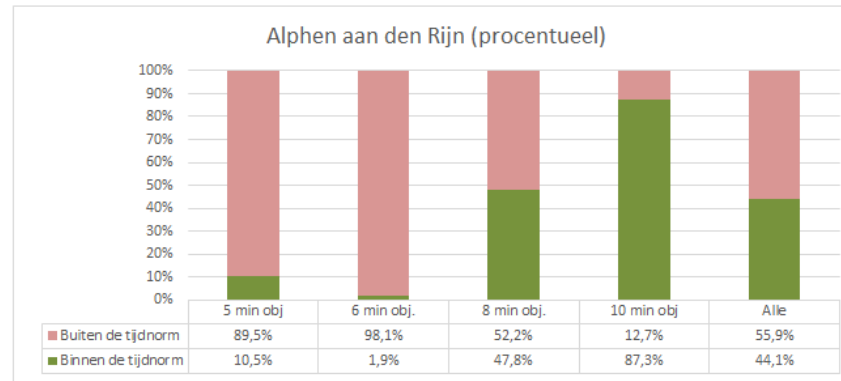

Alphen aan den Rijn

Dekkingsplan 2016-2019

Aantal objecten	Tijdnorm				Totaal
	5 minuten	6 minuten	8 minuten	10 minuten	
	2.760	4.504	41.013	3.066	51.343

Alphen aan den Rijn

Dekkingsplan
2016-2019

BAG objecten met tijdnorm

- 5 min obj.
- 6 min obj.
- 8 min obj.
- 10 min obj.

Alphen aan den Rijn

Dekkingsplan
2016-2019

Actieradius Opkomsttijd

- <= 5 min
- <= 6 min
- <= 8 min
- <= 10 min
- <= 18 min
- >18 min

Alphen aan den Rijn