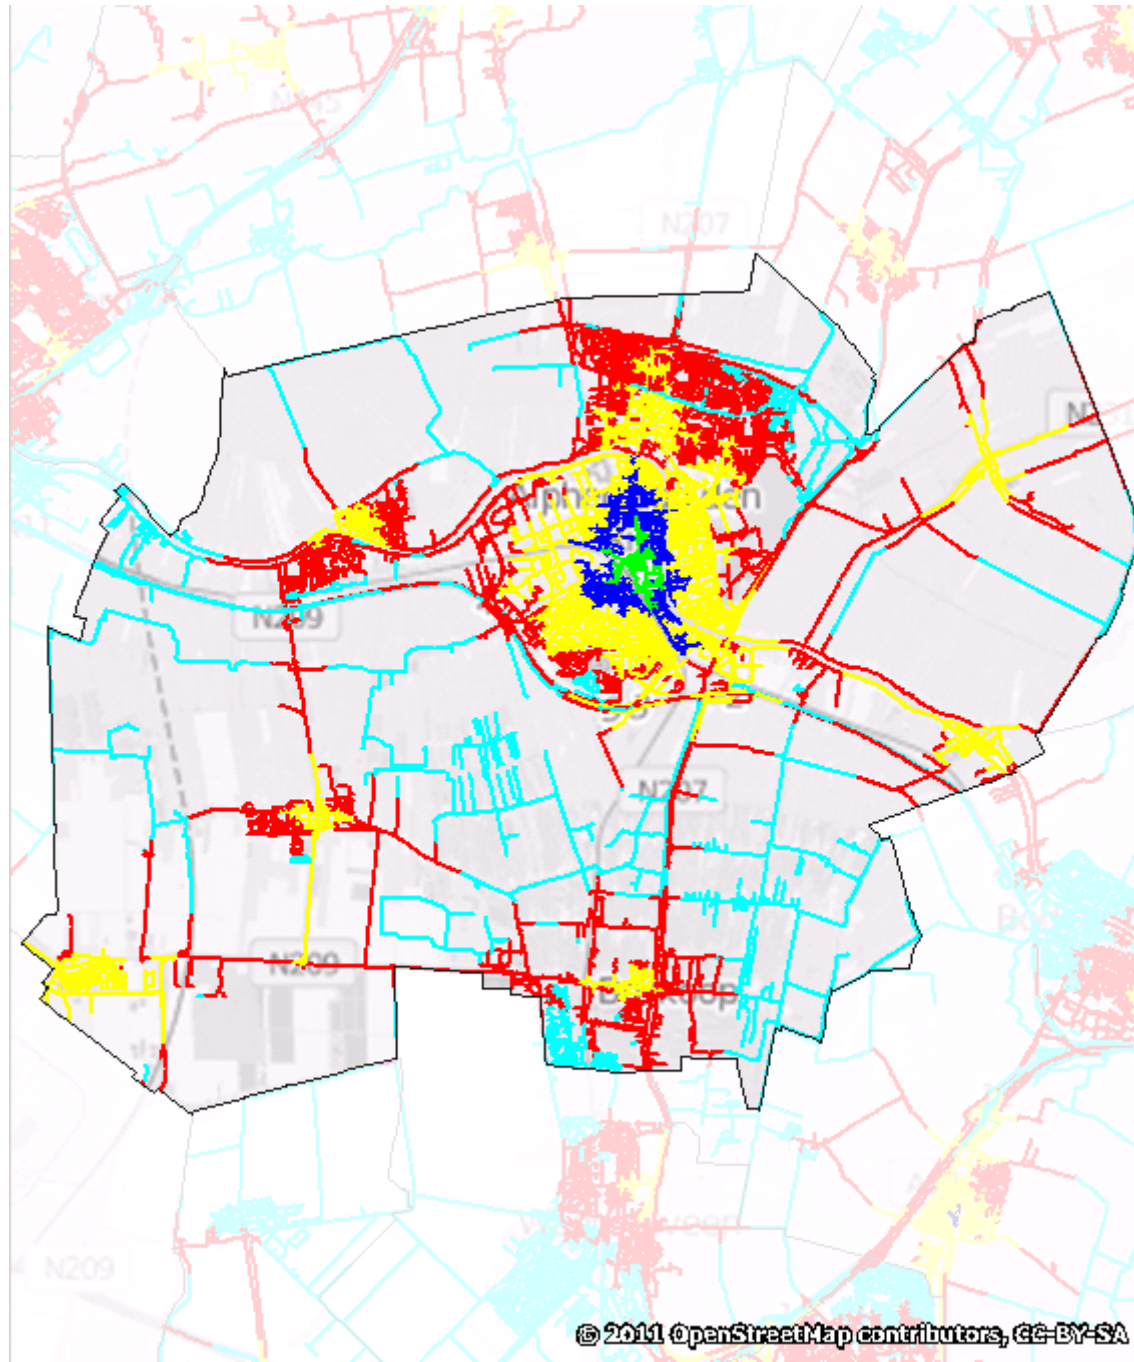

Alphen aan den Rijn

Dekkingsplan 2016-2019

Aantal objecten	Tijdnorm				Totaal
	5 minuten	6 minuten	8 minuten	10 minuten	
	2.760	4.504	41.013	3.066	51.343

Alphen aan den Rijn

Dekkingsplan
2016-2019

BAG objecten met tijdnorm

- 5 min obj.
- 6 min obj.
- 8 min obj.
- 10 min obj.

Alphen aan den Rijn

Dekkingsplan
2016-2019

Actieradius Opkomsttijd

- <= 5 min
- <= 6 min
- <= 8 min
- <= 10 min
- <= 18 min
- >18 min

Alphen aan den Rijn

Dekkingsplan
2016-2019

Alphen aan den Rijn

Dekkingsplan
2016-2019

Markante objecten

- Buiten tijdnorm
- Binnen tijdnorm