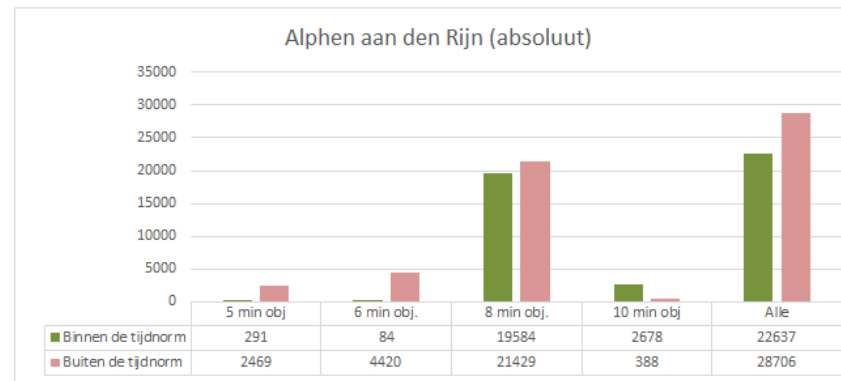

Alphen aan den Rijn

Dekkingsplan 2016-2019

Aantal objecten	Tijdnorm				Totaal
	5 minuten	6 minuten	8 minuten	10 minuten	
	2.760	4.504	41.013	3.066	51.343

Alphen aan den Rijn

Dekkingsplan
2016-2019

BAG objecten met tijdnorm

- 5 min obj.
- 6 min obj.
- 8 min obj.
- 10 min obj.

Alphen aan den Rijn

Dekkingsplan
2016-2019

Actieradius Opkomsttijd

- <= 5 min
- <= 6 min
- <= 8 min
- <= 10 min
- <= 18 min
- >18 min

Alphen aan den Rijn

Dekkingsplan
2016-2019

Alphen aan den Rijn

Dekkingsplan
2016-2019

Markante objecten

- Buiten tijdnorm
- Binnen tijdnorm