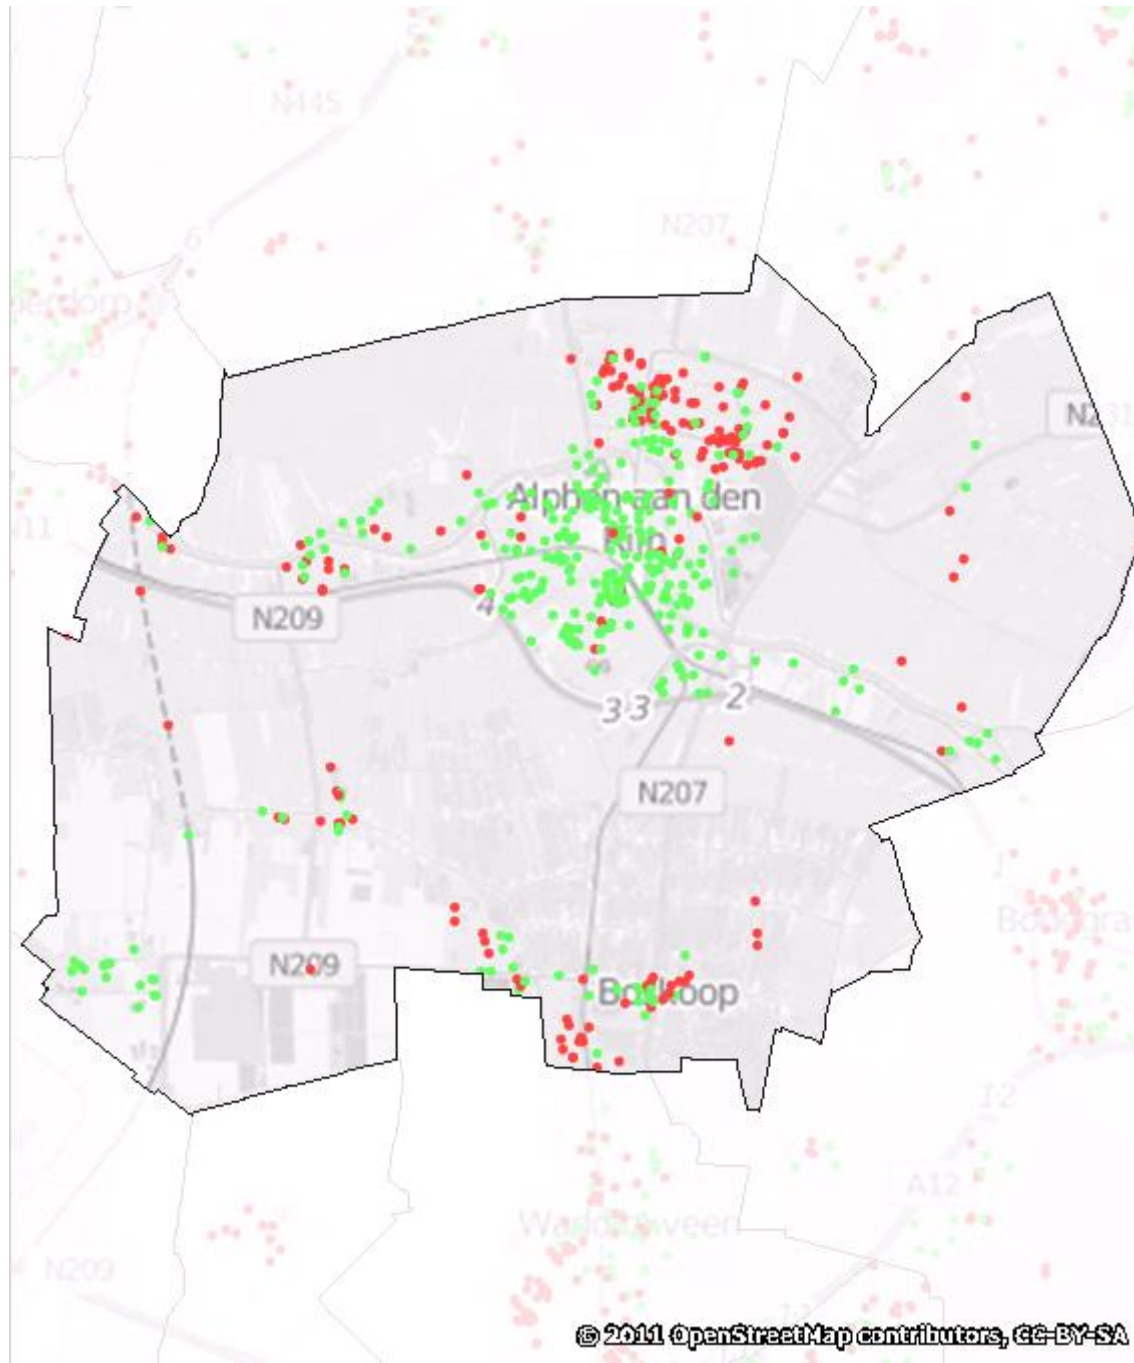

Alphen aan den Rijn

Dekkingsplan 2016-2019

Aantal objecten	Tijdnorm				Totaal
	5 minuten	6 minuten	8 minuten	10 minuten	
	2.760	4.504	41.013	3.066	51.343

Alphen aan den Rijn

Dekkingsplan
2016-2019

BAG objecten met tijdnorm

- 5 min obj.
- 6 min obj.
- 8 min obj.
- 10 min obj.

Alphen aan den Rijn

Dekkingsplan
2016-2019

Actieradius Opkomsttijd

- <= 5 min
- <= 6 min
- <= 8 min
- <= 10 min
- <= 18 min
- >18 min

Alphen aan den Rijn

Dekkingsplan
2016-2019

Alphen aan den Rijn

Dekkingsplan
2016-2019

Markante objecten

- Buiten tijdnorm
- Binnen tijdnorm