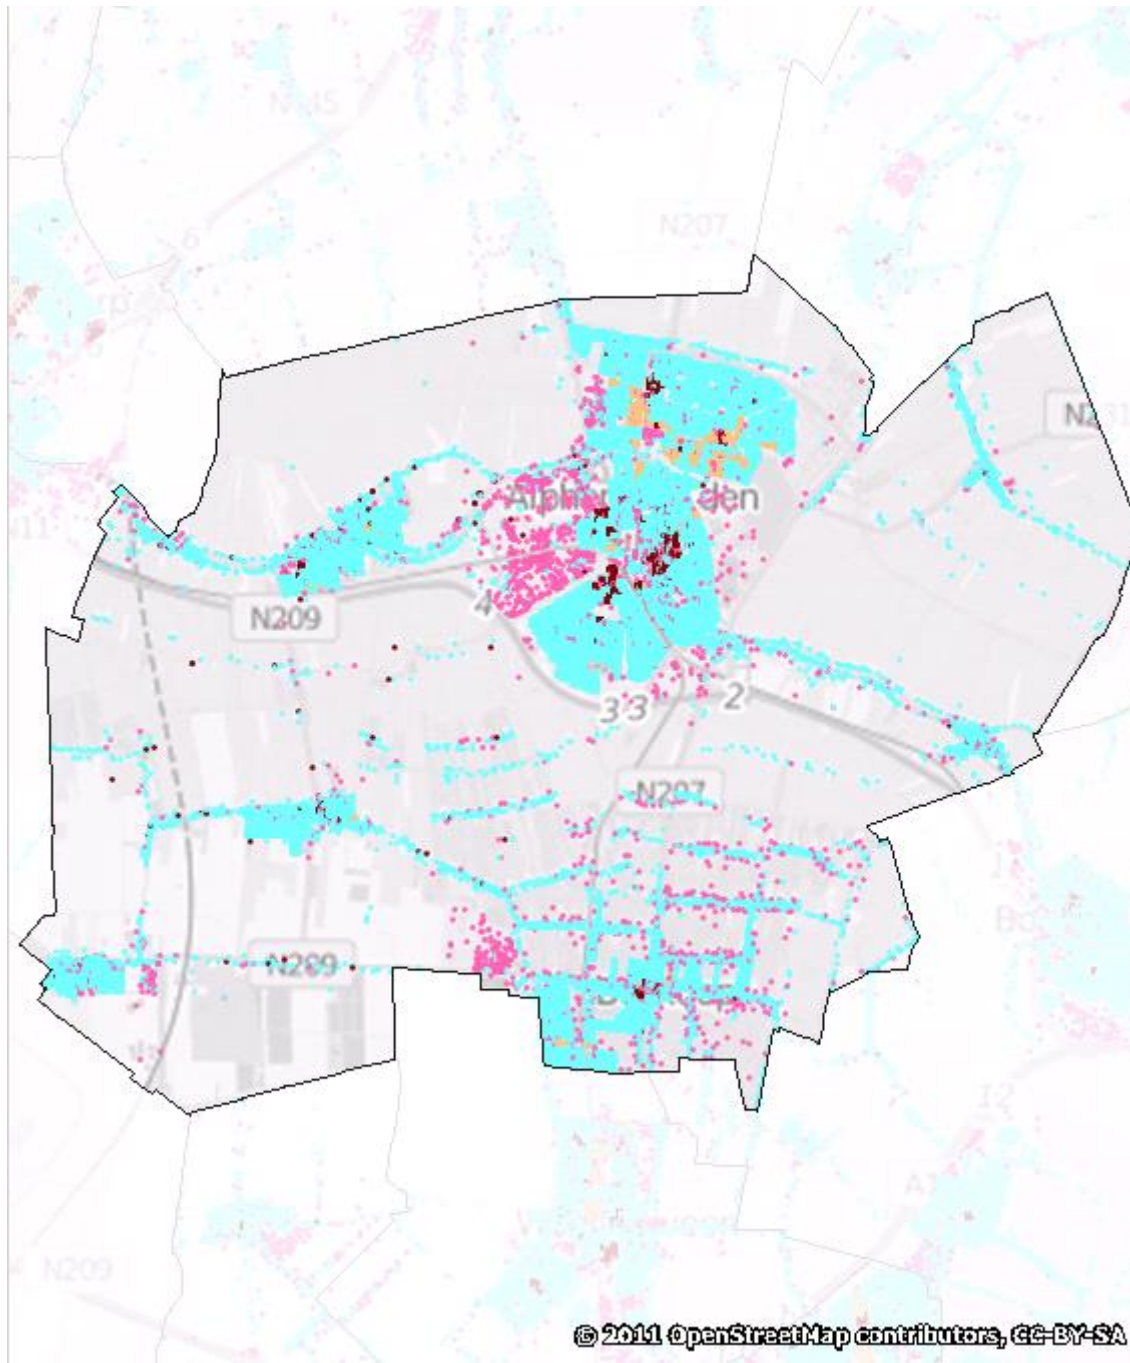

Alphen aan den Rijn

Dekkingsplan 2016-2019

Aantal objecten	Tijdnorm				Totaal
	5 minuten	6 minuten	8 minuten	10 minuten	
	2.760	4.504	41.013	3.066	51.343

Alphen aan den Rijn

Dekkingsplan
2016-2019

BAG objecten met tijdnorm

- 5 min obj.
- 6 min obj.
- 8 min obj.
- 10 min obj.

Alphen aan den Rijn

Dekkingsplan
2016-2019

Actieradius Opkomsttijd

- <= 5 min
- <= 6 min
- <= 8 min
- <= 10 min
- <= 18 min
- >18 min

Alphen aan den Rijn

Dekkingsplan
2016-2019

Alphen aan den Rijn

Dekkingsplan
2016-2019

Markante objecten

- Buiten tijdnorm
- Binnen tijdnorm