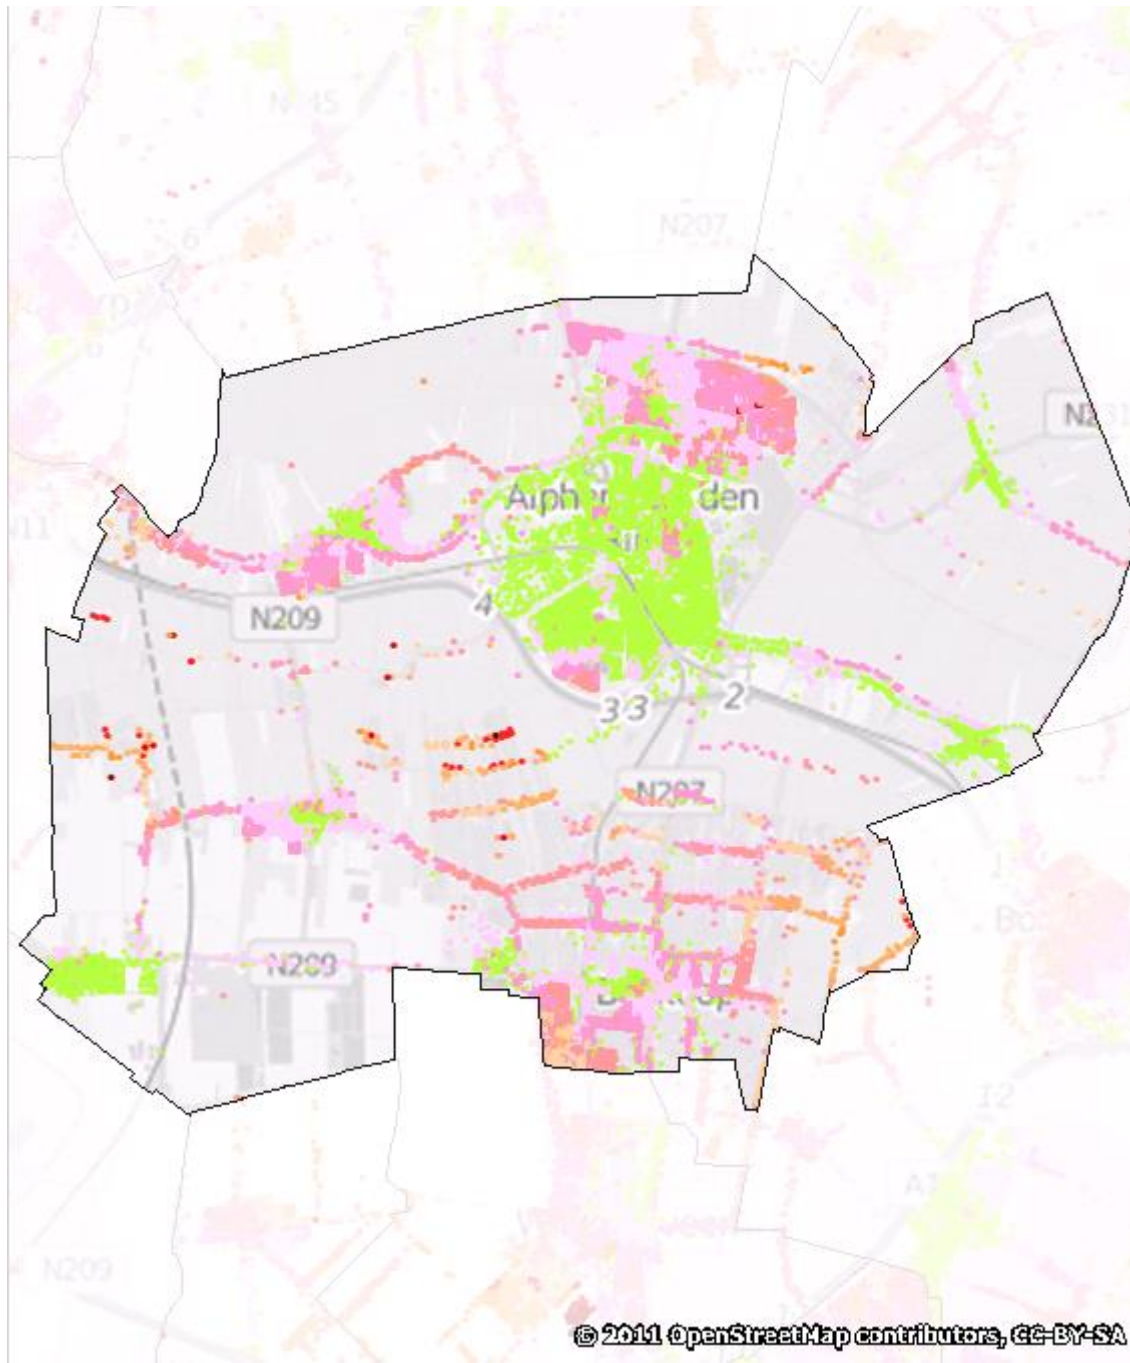

Alphen aan den Rijn

Dekkingsplan 2016-2019

Aantal objecten	Tijdnorm				Totaal
	5 minuten	6 minuten	8 minuten	10 minuten	
	2.760	4.504	41.013	3.066	51.343

Alphen aan den Rijn

Dekkingsplan
2016-2019

BAG objecten met tijdnorm

- 5 min obj.
- 6 min obj.
- 8 min obj.
- 10 min obj.

Alphen aan den Rijn

Dekkingsplan
2016-2019

Actieradius Opkomsttijd

- <= 5 min
- <= 6 min
- <= 8 min
- <= 10 min
- <= 18 min
- >18 min

Alphen aan den Rijn

Dekkingsplan
2016-2019

Alphen aan den Rijn

Dekkingsplan
2016-2019

Markante objecten

- Buiten tijdnorm
- Binnen tijdnorm