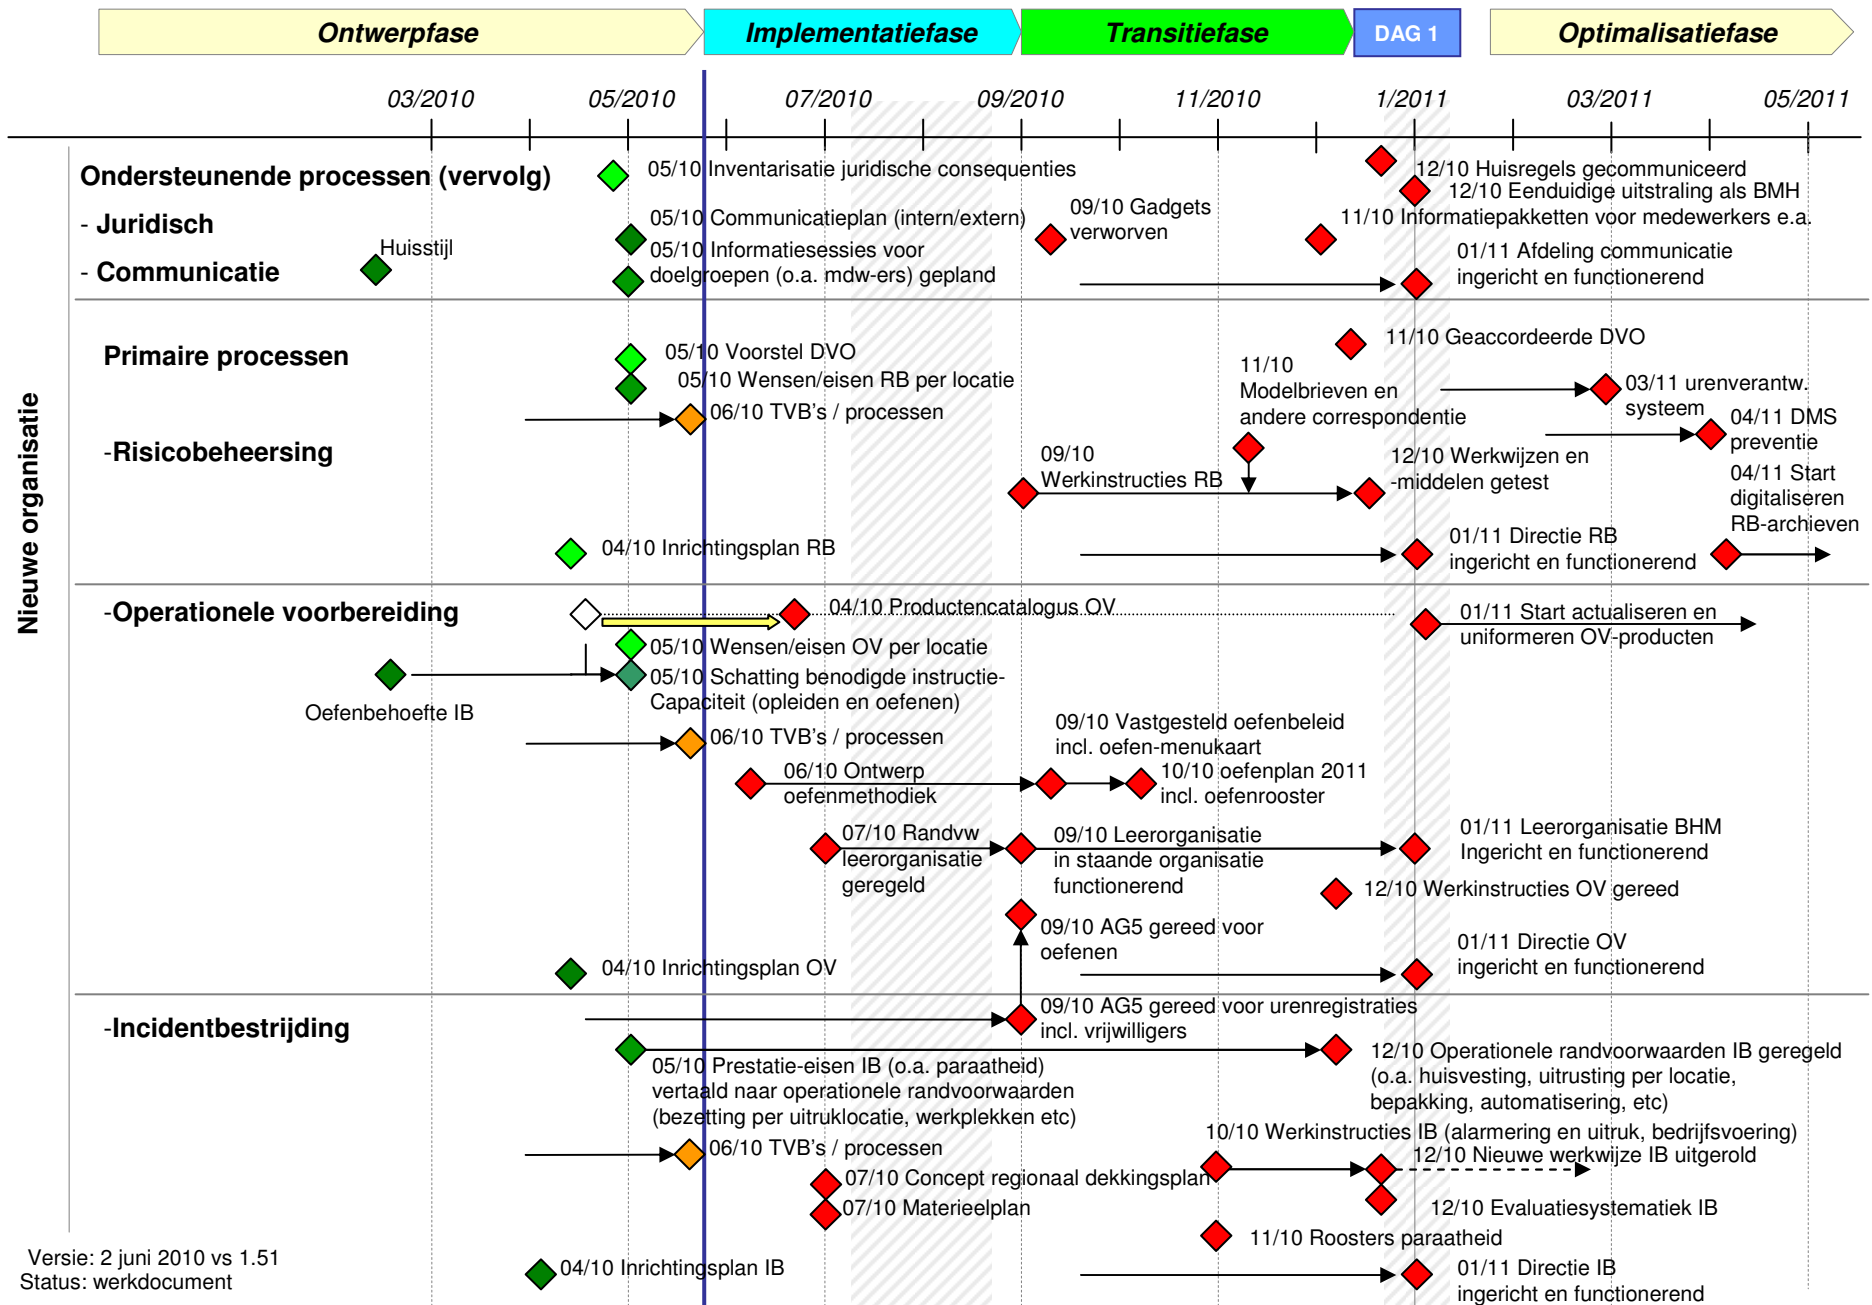

Versie: 2 juni 2010 vs 1.51

Status: werkdokument

Mijlpalenplanning Regionalisering BHM

Mijlpalenplanning Regionalisering BHM

Legenda

- ◆ Te realiseren mijlpaal
- ◆ Gerealiseerde mijlpaal
- ◇ Niet-gerealiseerde mijlpaal
- ◆ Mijlpaal opgenomen in product
- Lopend traject conform planning
- Niet-lopend traject
- Verwachte vertraging in traject