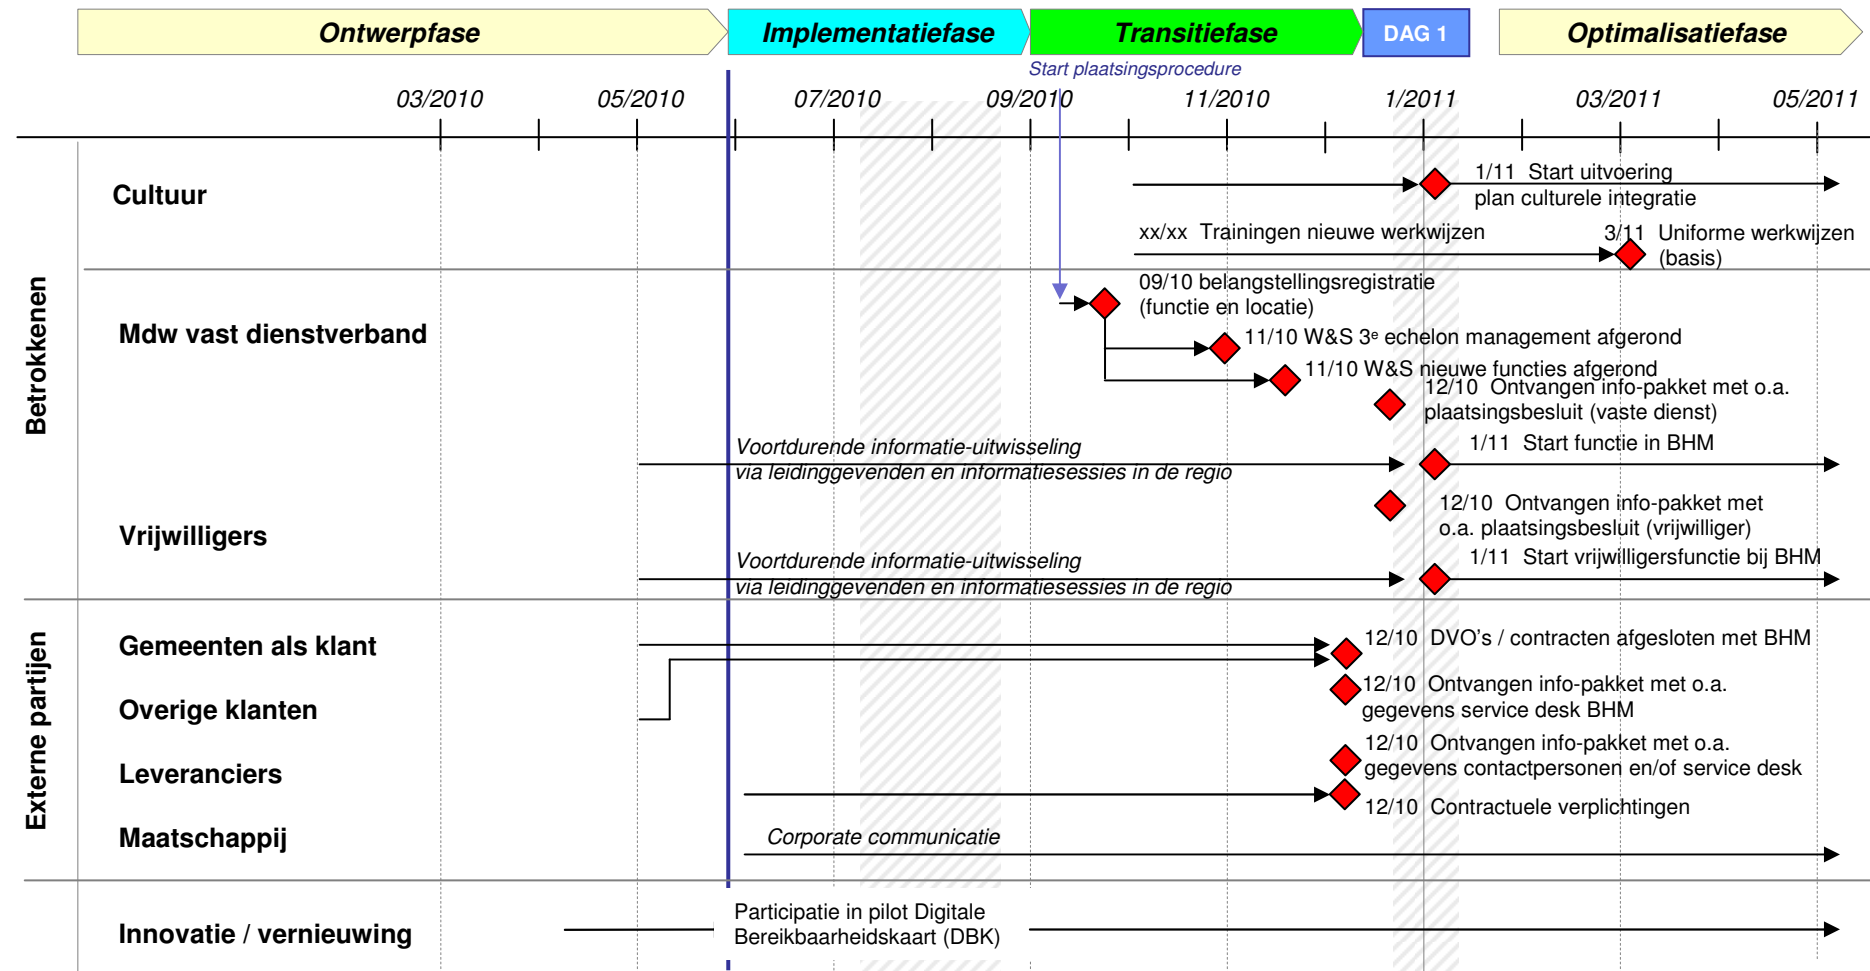

Versie: 2 juni 2010 vs 1.51

Status: werkdokument

Mijlpalenplanning Regionalisering BHM

Mijlpalenplanning Regionalisering BHM

Legenda

- ◆ Te realiseren mijlpaal
- ◆ Gerealiseerde mijlpaal
- ◇ Niet-gerealiseerde mijlpaal
- ◆ Mijlpaal opgenomen in product
- Lopend traject conform planning
- Niet-lopend traject
- Verwachte vertraging in traject